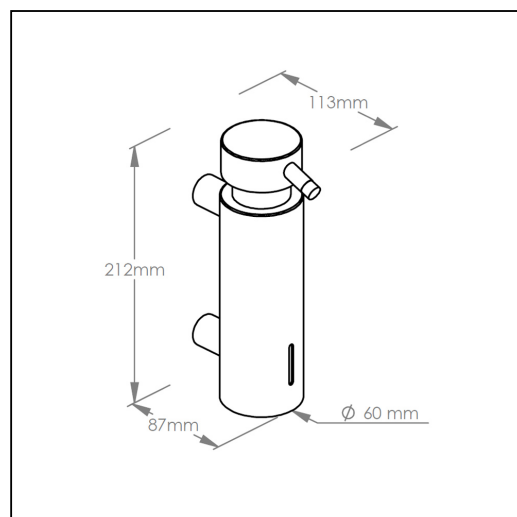

## Dozownik mydła w płynie mocowany do ściany, pojemność zbiornika 300 ml, polerowany

symbol: D45C

- pojemność zbiornika 300 ml
- mydło uzupełniane z kanistra
- możliwość wyjęcia zbiornika na mydło ułatwia okresowe czyszczenie wnętrza dozownika
- wykonany z chromowanego mosiądzu na podkładzie niklu
- zbiornik na mydło wykonany z tworzywa sztucznego
- mocowany do ściany
- zamykany na kluczyk

### Parametry

wysoko	21,2 cm
szeroko	6 cm
głęboko	11,3 cm
pojemność zbiornika	300 ml