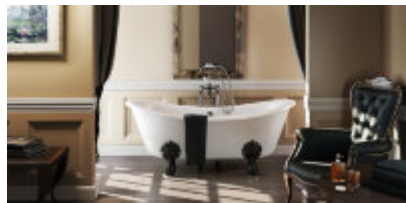

Burlington®

ВАННА АКРИЛОВАЯ ВАТЕАУ ДВУСТОРОННЯЯ С НОЖКАМИ E11 BLA

T10F Ванна 1640 x 700 x 722 двусторонняя (без ножек), цвет Белый

E11 BLA Набор из 4-х ножек, цвет Чёрный

C-C