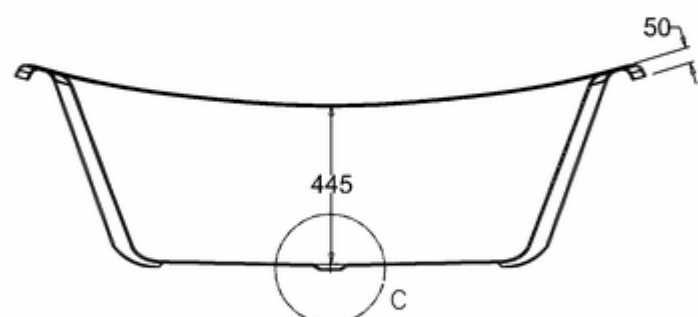

Burlington®

ВАННА АКРИЛОВАЯ ВАТЕАУ ДВУСТОРОННЯЯ С НОЖКАМИ E11 BLA

T10F Ванна 1640 x 700 x 722 двусторонняя (без ножек), цвет Белый

E11 BLA Набор из 4-х ножек, цвет Чёрный

C-C