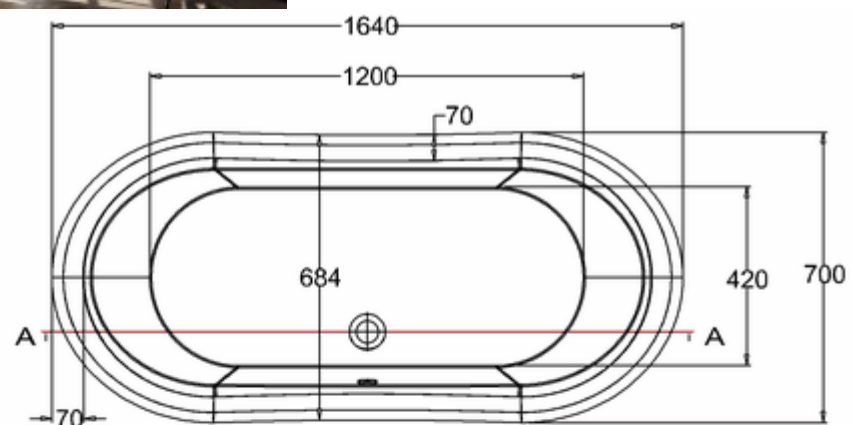

Burlington®

ВАННА АКРИЛОВАЯ ВАТЕАУ ДВУСТОРОННЯЯ С НОЖКАМИ E11 BLA

T10F Ванна 1640 x 700 x 722 двусторонняя (без ножек), цвет Белый

E11 BLA Набор из 4-х ножек, цвет Чёрный

C-C