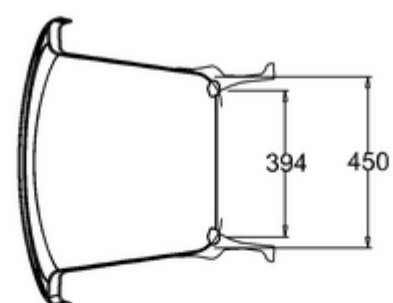

Burlington®

ВАННА АКРИЛОВАЯ ВАТЕАУ ДВУСТОРОННЯЯ С НОЖКАМИ E11 BLA

T10F Ванна 1640 x 700 x 722 двусторонняя (без ножек), цвет Белый

E11 BLA Набор из 4-х ножек, цвет Чёрный

C-C