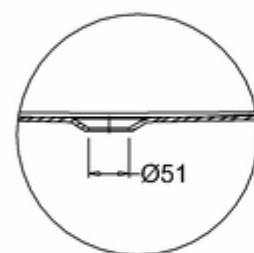

Burlington®

ВАННА АКРИЛОВАЯ ВАТЕАУ ДВУСТОРОННЯЯ С НОЖКАМИ E11 BLA

T10F Ванна 1640 x 700 x 722 двусторонняя (без ножек), цвет Белый

E11 BLA Набор из 4-х ножек, цвет Чёрный

C-C