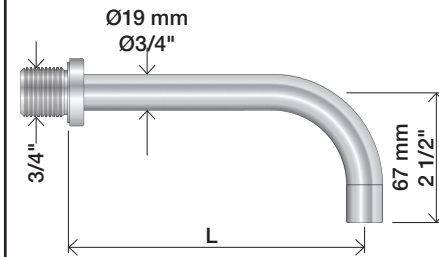

www.vola.com

010, 020

010C, 020C

	L (mm)	L (Inch)
010(C)/100	100	4"
010(C)/130	130	5"
010(C)/160	160	6"
020(C)/200	200	7 3/4"
020(C)/225	225	8 3/4"
020(C)/260	260	10 1/4"
020(C)/300	300	11 3/4"

030

	L (mm)	L (Inch)
030/200	200	7 3/4"
030/250	250	9 3/4"
030/300	300	11 3/4"
030/350	350	13 3/4"

040

040D

	L (mm)	L (Inch)
040	185	7 3/4"
040D	200	7 3/4"
040D/250	250	9 3/4"
040D/300	300	11 3/4"

1

010, 010C, 020, 020C, 030, 040, 040D

VR1020

12 mm

2

3

Ø19: 010, 020, 030, 040

VR1019 - Ø19

2.0 mm

Ø24: 010C, 020C, 040D

VR1024 - Ø24

2.0 mm

1/2"

Extension
Verlängerung

Forlængerdele
Förlängning

Verlengstukken
Modification

T Min. 3 mm
Max. 65 mm

Y Min. 48 mm
Max. 110 mm

T	Y	VR2019 (Ø19) VR2119 (Ø24)
3 - 15 mm	110 - 98 mm	Std.
15 - 25 mm	98 - 88 mm	+10
25 - 35 mm	88 - 78 mm	+20
35 - 45 mm	78 - 68 mm	+30
45 - 55 mm	68 - 58 mm	+40
55 - 65 mm	58 - 48 mm	+50