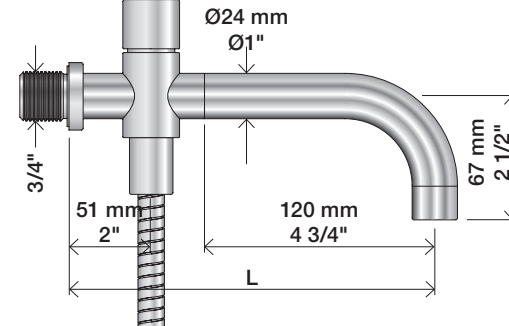

www.vola.com

010, 020

010C, 020C

	L (mm)	L (Inch)
010(C)/100	100	4"
010(C)/130	130	5"
010(C)/160	160	6"
020(C)/200	200	7 3/4"
020(C)/225	225	8 3/4"
020(C)/260	260	10 1/4"
020(C)/300	300	11 3/4"

030

	L (mm)	L (Inch)
030/200	200	7 3/4"
030/250	250	9 3/4"
030/300	300	11 3/4"
030/350	350	13 3/4"

040

040D

	L (mm)	L (Inch)
040	185	7 3/4"
040D	200	7 3/4"
040D/250	250	9 3/4"
040D/300	300	11 3/4"

1

010, 010C, 020, 020C, 030, 040, 040D

VR1020

12 mm

2

3

Ø19: 010, 020, 030, 040

VR1019 - Ø19

2.0 mm

Ø24: 010C, 020C, 040D

VR1024 - Ø24

2.0 mm

1/2"

Extension
Verlängerung

Forlængerdele
Förlängning

Verlengstukken
Modification

T Min. 3 mm
Max. 65 mm

Y Min. 48 mm
Max. 110 mm

T	Y	VR2019 (Ø19) VR2119 (Ø24)
3 - 15 mm	110 - 98 mm	Std.
15 - 25 mm	98 - 88 mm	+10
25 - 35 mm	88 - 78 mm	+20
35 - 45 mm	78 - 68 mm	+30
45 - 55 mm	68 - 58 mm	+40
55 - 65 mm	58 - 48 mm	+50