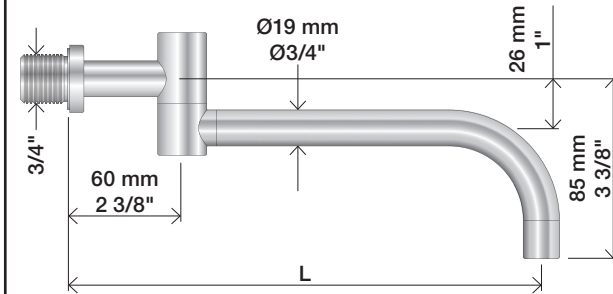

www.vola.com

010, 020

010C, 020C

	L (mm)	L (Inch)
010(C)/100	100	4"
010(C)/130	130	5"
010(C)/160	160	6"
020(C)/200	200	7 3/4"
020(C)/225	225	8 3/4"
020(C)/260	260	10 1/4"
020(C)/300	300	11 3/4"

030

	L (mm)	L (Inch)
030/200	200	7 3/4"
030/250	250	9 3/4"
030/300	300	11 3/4"
030/350	350	13 3/4"

040

040D

	L (mm)	L (Inch)
040	185	7 3/4"
040D	200	7 3/4"
040D/250	250	9 3/4"
040D/300	300	11 3/4"

1

010, 010C, 020, 020C, 030, 040, 040D

VR1020

12 mm

2

3

Ø19: 010, 020, 030, 040

VR1019 - Ø19

2.0 mm

Ø24: 010C, 020C, 040D

VR1024 - Ø24

2.0 mm

1/2"

Extension
Verlängerung

Forlængerdele
Förlängning

Verlengstukken
Modification

T Min. 3 mm
Max. 65 mm

Y Min. 48 mm
Max. 110 mm

T	Y	VR2019 (Ø19) VR2119 (Ø24)
3 - 15 mm	110 - 98 mm	Std.
15 - 25 mm	98 - 88 mm	+10
25 - 35 mm	88 - 78 mm	+20
35 - 45 mm	78 - 68 mm	+30
45 - 55 mm	68 - 58 mm	+40
55 - 65 mm	58 - 48 mm	+50