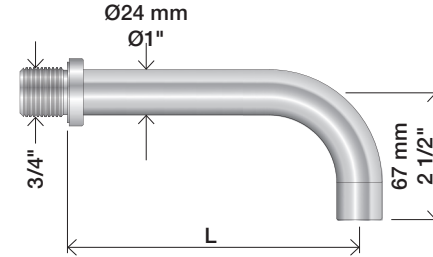

www.vola.com

010, 020

010C, 020C

	L (mm)	L (Inch)
010(C)/100	100	4"
010(C)/130	130	5"
010(C)/160	160	6"
020(C)/200	200	7 3/4"
020(C)/225	225	8 3/4"
020(C)/260	260	10 1/4"
020(C)/300	300	11 3/4"

030

	L (mm)	L (Inch)
030/200	200	7 3/4"
030/250	250	9 3/4"
030/300	300	11 3/4"
030/350	350	13 3/4"

040

040D

	L (mm)	L (Inch)
040	185	7 3/4"
040D	200	7 3/4"
040D/250	250	9 3/4"
040D/300	300	11 3/4"

1

010, 010C, 020, 020C, 030, 040, 040D

VR1020

12 mm

2

3

Ø19: 010, 020, 030, 040

VR1019 - Ø19

2.0 mm

Ø24: 010C, 020C, 040D

VR1024 - Ø24

2.0 mm

1/2"

Extension
Verlängerung

Forlængerdele
Förlängning

Verlengstukken
Modification

T Min. 3 mm
Max. 65 mm

Y Min. 48 mm
Max. 110 mm

T	Y	VR2019 (Ø19) VR2119 (Ø24)
3 - 15 mm	110 - 98 mm	Std.
15 - 25 mm	98 - 88 mm	+10
25 - 35 mm	88 - 78 mm	+20
35 - 45 mm	78 - 68 mm	+30
45 - 55 mm	68 - 58 mm	+40
55 - 65 mm	58 - 48 mm	+50