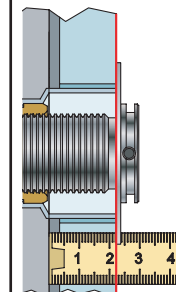

www.vola.com

010, 020

010C, 020C

	L (mm)	L (Inch)
010(C)/100	100	4"
010(C)/130	130	5"
010(C)/160	160	6"
020(C)/200	200	7 3/4"
020(C)/225	225	8 3/4"
020(C)/260	260	10 1/4"
020(C)/300	300	11 3/4"

030

	L (mm)	L (Inch)
030/200	200	7 3/4"
030/250	250	9 3/4"
030/300	300	11 3/4"
030/350	350	13 3/4"

040

040D

	L (mm)	L (Inch)
040	185	7 3/4"
040D	200	7 3/4"
040D/250	250	9 3/4"
040D/300	300	11 3/4"

1

010, 010C, 020, 020C, 030, 040, 040D

VR1020

12 mm

2

3

Ø19: 010, 020, 030, 040

VR1019 - Ø19

2.0 mm

Ø24: 010C, 020C, 040D

VR1024 - Ø24

2.0 mm

1/2"

Extension
Verlängerung

Forlængerdele
Förlängning

Verlengstukken
Modification

T Min. 3 mm
Max. 65 mm

Y Min. 48 mm
Max. 110 mm

T	Y	VR2019 (Ø19) VR2119 (Ø24)
3 - 15 mm	110 - 98 mm	Std.
15 - 25 mm	98 - 88 mm	+10
25 - 35 mm	88 - 78 mm	+20
35 - 45 mm	78 - 68 mm	+30
45 - 55 mm	68 - 58 mm	+40
55 - 65 mm	58 - 48 mm	+50