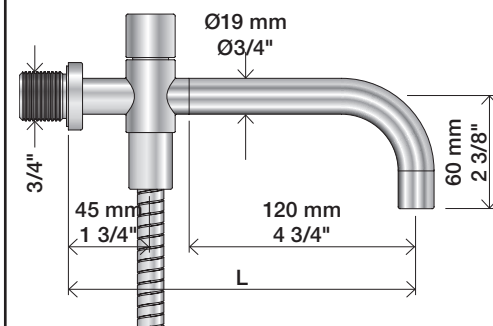

www.vola.com

010, 020

010C, 020C

	L (mm)	L (Inch)
010(C)/100	100	4"
010(C)/130	130	5"
010(C)/160	160	6"
020(C)/200	200	7 3/4"
020(C)/225	225	8 3/4"
020(C)/260	260	10 1/4"
020(C)/300	300	11 3/4"

030

	L (mm)	L (Inch)
030/200	200	7 3/4"
030/250	250	9 3/4"
030/300	300	11 3/4"
030/350	350	13 3/4"

040

040D

	L (mm)	L (Inch)
040	185	7 3/4"
040D	200	7 3/4"
040D/250	250	9 3/4"
040D/300	300	11 3/4"

1

010, 010C, 020, 020C, 030, 040, 040D

VR1020

12 mm

2

3

Ø19: 010, 020, 030, 040

VR1019 - Ø19

2.0 mm

Ø24: 010C, 020C, 040D

VR1024 - Ø24

2.0 mm

1/2"

Extension
Verlängerung

Forlængerdele
Förlängning

Verlengstukken
Modification

T Min. 3 mm
Max. 65 mm

Y Min. 48 mm
Max. 110 mm

T	Y	VR2019 (Ø19) VR2119 (Ø24)
3 - 15 mm	110 - 98 mm	Std.
15 - 25 mm	98 - 88 mm	+10
25 - 35 mm	88 - 78 mm	+20
35 - 45 mm	78 - 68 mm	+30
45 - 55 mm	68 - 58 mm	+40
55 - 65 mm	58 - 48 mm	+50