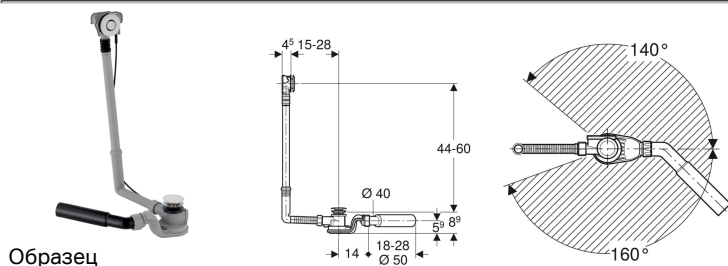

**Слив-перелив для ванны Geberit с системой нажатия PushControl, d52, высота 60 см, с декоративным комплектом и соединительным коленом**

Образец

**Цели применения**

- Для ванн из стали, пластика или чугуна
- Для ванн специальных размеров
- Для ванн со сливным отверстием  $\varnothing$  52 мм

**Характеристики**

- Контроль качества согласно стандарту EN 274-3
- Кнопка заподлицо с поверхностью ванны

**Объем поставки**

- Донный клапан
- Сифон
- Соединительное колено 45° из ПНД,  $\varnothing$  40/50 мм

- С переливом
- Двусторонние уплотнения на сливе и переливе
- Головка перелива может крепиться в определенном направлении

**Технические характеристики**

Пропускная способность слива	1 л/с
Пропускная способность перелива	0.65 л/с
Высота гидрозатвора	50 мм