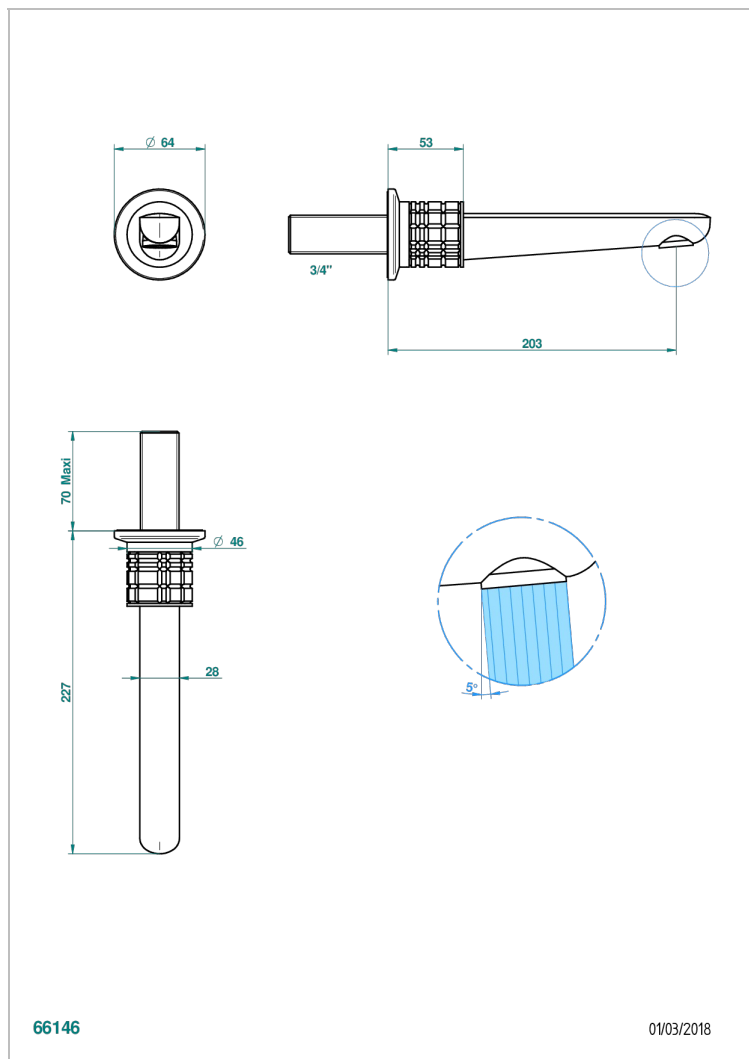

SYSTEM METAL QUADRILLE

G9E-42GB

Настенный кран для ванны среднего размера без T-образного фиксатора

THG[®]
PARIS

66146

01/03/2018

ХАРАКТЕРИСТИКИ

- System métal quadrillé
- Настенный кран для ванны среднего размера без T-образного фиксатора