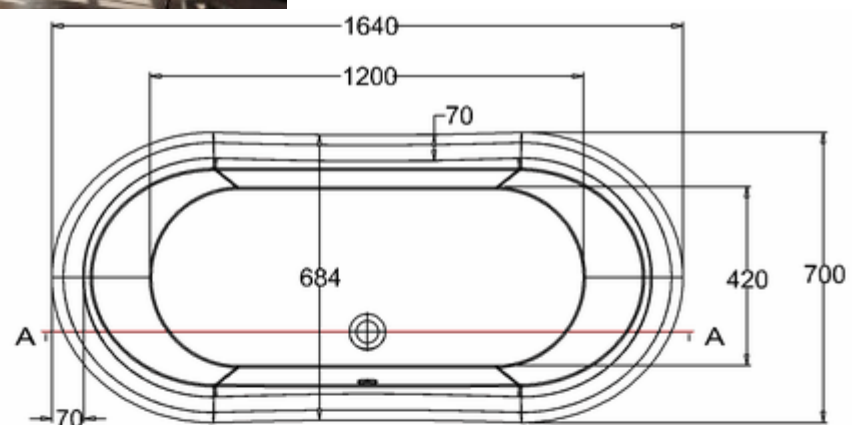

Burlington®

ВАННА АКРИЛОВАЯ ВАТЕАУ ДВУСТОРОННЯЯ С НОЖКАМИ E11 CHR

T10F Ванна 1640 x 700 x 722 двусторонняя (без ножек), цвет Белый

E11 CHR Набор из 4-х ножек, цвет Хром

C-C