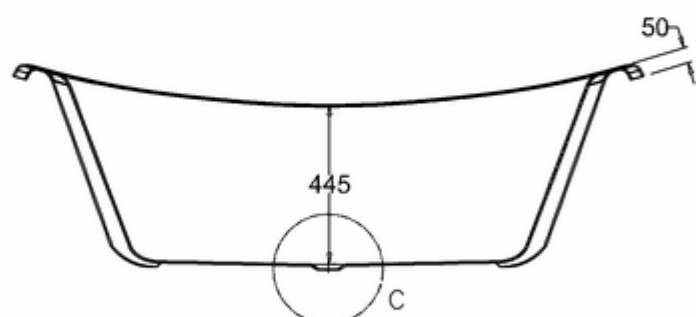

Burlington®

ВАННА АКРИЛОВАЯ ВАТЕАУ ДВУСТОРОННЯЯ С НОЖКАМИ E11 CHR

T10F Ванна 1640 x 700 x 722 двусторонняя (без ножек), цвет Белый

E11 CHR Набор из 4-х ножек, цвет Хром

C-C