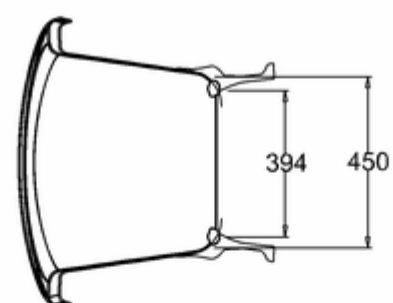

Burlington®

ВАННА АКРИЛОВАЯ ВАТЕАУ ДВУСТОРОННЯЯ С НОЖКАМИ E11 CHR

T10F Ванна 1640 x 700 x 722 двусторонняя (без ножек), цвет Белый

E11 CHR Набор из 4-х ножек, цвет Хром

C-C