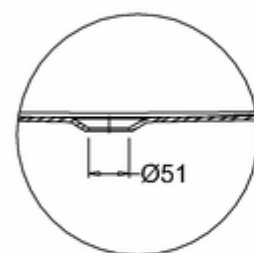

Burlington®

ВАННА АКРИЛОВАЯ ВАТЕАУ ДВУСТОРОННЯЯ С НОЖКАМИ E11 CHR

T10F Ванна 1640 x 700 x 722 двусторонняя (без ножек), цвет Белый

E11 CHR Набор из 4-х ножек, цвет Хром

C-C