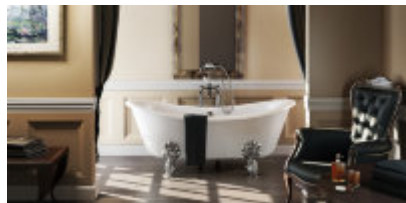

Burlington®

ВАННА АКРИЛОВАЯ ВАТЕАУ ДВУСТОРОННЯЯ С НОЖКАМИ E11 CHR

T10F Ванна 1640 x 700 x 722 двусторонняя (без ножек), цвет Белый

E11 CHR Набор из 4-х ножек, цвет Хром

C-C