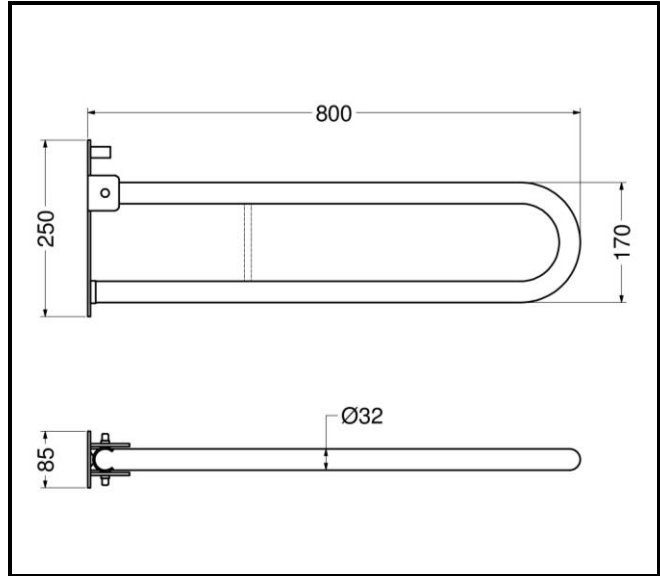

**ARTICOLO / Item**  
**Artículo / Article**

**12005IS-80**

Barra di sostegno ribaltabile serie EASY in acciaio inox spazzolato.

EASY series stainless steel folding supporting bar, brushed finish.

Barra de apoyo abatible colección EASY en acero inox, acabado cepillado.

Barre relevable série EASY en acier inox, finition brossée.

R1

IT

**COMPOSIZIONE**

- Barra in acciaio inox AISI 304
- Piastra di fissaggio in acciaio inox AISI 304

**CARATTERISTICHE**

|                                    |   |
|------------------------------------|---|
| <b>Elementi di fissaggio:</b>      | Non inclusi   |
| <b>Punti di fissaggio:</b>         | 2 punti   |
| <b>Carico statico sostenibile:</b> | 120 Kg  |
| <b>Impiego:</b>                    | Installazione a parete                                |
| <b>Pulizia:</b>                    | Detergenti o disinfettanti senza abrasivi né solventi |

EN

**COMPOSITION**

- AISI 304 stainless steel bar
- AISI 304 stainless steel fixing plate

**CHARACTERISTICS**

|                                 |   |
|---------------------------------|---|
| <b>Fixing elements:</b>         | Not included  |
| <b>Fastening points:</b>        | 2 points  |
| <b>Sustainable static load:</b> | 120 Kg  |
| <b>Use:</b>                     | Wall installation                                       |
| <b>Cleaning:</b>                | Cleaners or disinfectants without abrasive and solvents |

ES

**COMPOSICIÓN**

- Barra en acero inox AISI 304
- Placas de fijación en acero inox AISI 304

**CARACTERÍSTICAS**

|                                   |  |
|-----------------------------------|--|
| <b>Elementos de fijación:</b>     | No en dotación   |
| <b>Puntos de fijación:</b>        | 2 puntos   |
| <b>Carga estática sostenible:</b> | 120 Kg   |
| <b>Empleo:</b>                    | Instalación mural                                      |
| <b>Limpieza:</b>                  | Limpiadores y desinfectantes sin abrasivos y solventes |