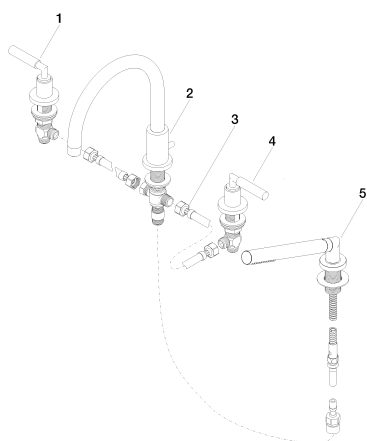

Ванна - Tara.

Смеситель на четыре отверстия для монтажа на борту ванны или на краю плитки - Dark
 Артикульный номер: 27 512 882-99

Спецификация запасных частей

№	Артикульный №	Наименование	Расходуемое кол-во
1	20 000 882-99	Вентиль боковой заправление вправо - Dark Platinum matt	1
2	13 512 892-99	Излив 220 мм - Dark Platinum matt	1
3	12 502 970 90	Напорный шланг 1/2" x 1/2" x 400 мм -	2
4	20 000 883-99	Вентиль боковой заправление влево - Dark Platinum matt	1
5	27 702 979-99	Душевой гарнитур со шлангом для монтажа на борту ванны или на краю плитки - Dark Platinum matt	1