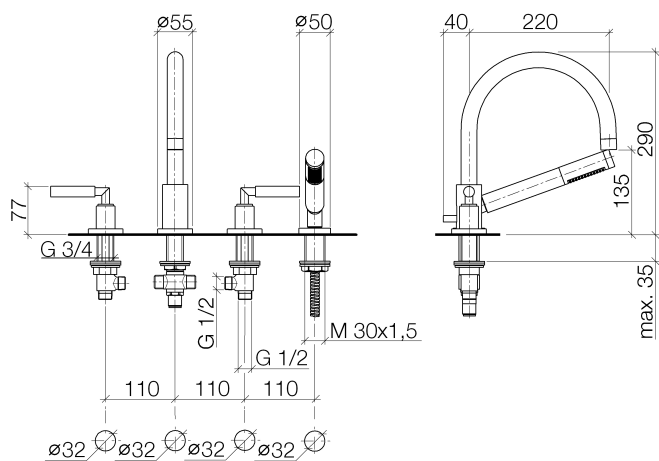

Ванна - Тага.

Смеситель на четыре отверстия для монтажа на борту ванны или на краю плитки - Dark  
Артикульный номер: 27 512 882-99

- вылет 220 мм
- душевой гарнитур со шлангом: нормальная струя
- излив: круглая обогащенная воздухом струя
- душевой комплект со шлангом для душа и системой удаления известковых отложений
- с системой защиты от известковых отложений
- автоматическое переключение ванна/душ
- высота смесителя 290 мм
- высота до аэратора 135 мм
- диаметр отверстия вентиля бокового 32 мм
- диаметр отверстия под излив 32 мм
- диаметр отверстия под душевой шланг 32 мм
- розетка для излива Ø 55 мм
- розетка для душевого комплекта со шлангом Ø 50 мм
- розетка для бокового клапана Ø 55 мм
- металлический душевой шланг 1750 мм со встроенной защитой от перекручивания
- расход макс. 23,5 л/мин при гидравлическом давлении 3 бара
- расход душевого комплекта макс. 6,8 л/мин
- Группа смесителей согл. DIN 4109: 1
- (ADA)
- Поставляется по запросу также с вылетами 260 мм или 300 мм (x-TRA SERVICE).
- Защищён от обратного потока.

Dark Platinum matt

Ванна - Тага.

Смеситель на четыре отверстия для монтажа на борту ванны или на краю плитки - Dark

Артикулный номер: 27 512 882-99

размерный чертеж

Все величины в мм / дюймах = мм x 0,0394