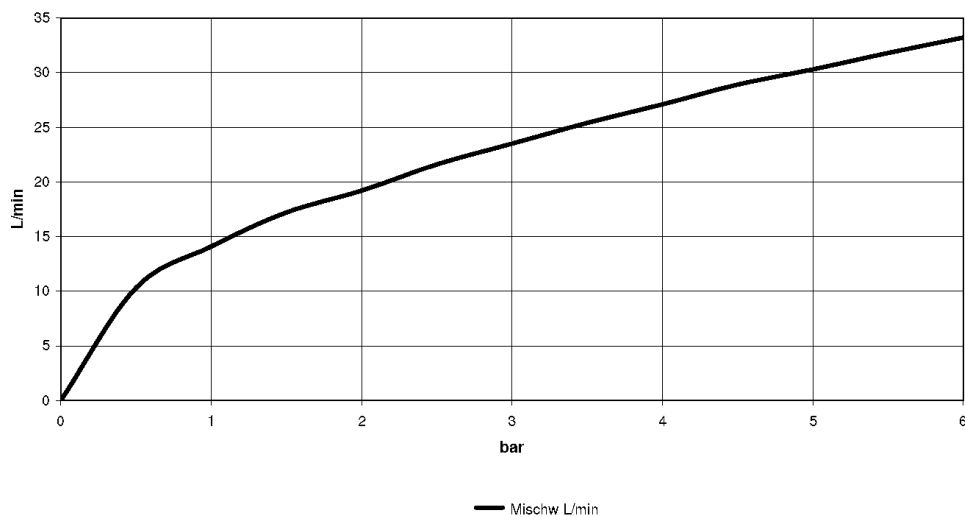

график расхода