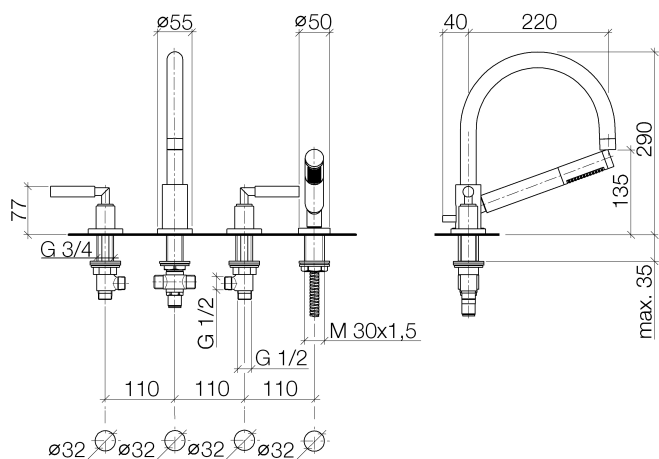

Ванна - Tara.

Смеситель на четыре отверстия для монтажа на борту ванны или на краю плитки - Dark
 Артикульный номер: 27 512 882-99

- вылет 220 мм
- душевой гарнитур со шлангом: нормальная струя
- излив: круглая обогащенная воздухом струя
- душевой комплект со шлангом для душа и системой удаления известковых отложений
- с системой защиты от известковых отложений
- автоматическое переключение ванна/душ
- высота смесителя 290 мм
- высота до аэратора 135 мм
- диаметр отверстия вентиля бокового 32 мм
- диаметр отверстия под излив 32 мм
- диаметр отверстия под душевой шланг 32 мм
- розетка для излива Ø 55 мм
- розетка для душевого комплекта со шлангом Ø 50 мм
- розетка для бокового клапана Ø 55 мм
- металлический душевой шланг 1750 мм со встроенной защитой от перекручивания
- расход макс. 23,5 л/мин при гидравлическом давлении 3 бара
- расход душевого комплекта макс. 6,8 л/мин
- Группа смесителей согл. DIN 4109: 1
- (ADA)
- Поставляется по запросу также с вылетами 260 мм или 300 мм (x-TRA SERVICE).
- Защищён от обратного потока.

Dark Platinum matt

Ванна - Tara.

Смеситель на четыре отверстия для монтажа на борту ванны или на краю плитки - Dark
 Артикульный номер: 27 512 882-99

размерный чертеж

Все величины в мм / дюймах = мм x 0,0394

график расхода

Ванна - Tara.

Смеситель на четыре отверстия для монтажа на борту ванны или на краю плитки - Dark
Артикулльный номер: 27 512 882-99

Другие варианты поверхностей

хром
27 512 882-00

платина матовая
27 512 882-06