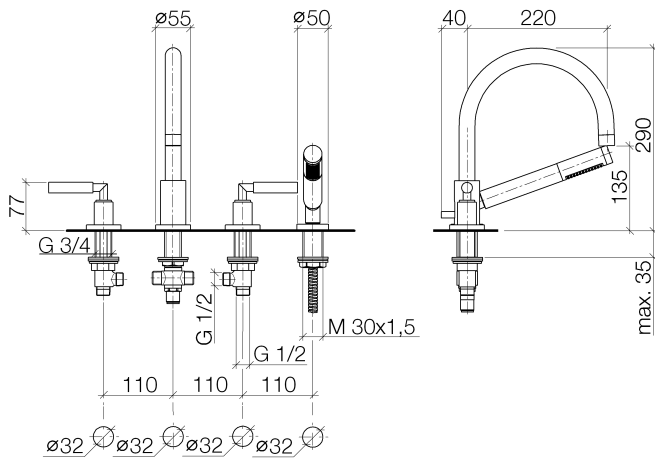

Ванна - Tara.

Смеситель на четыре отверстия для монтажа на борту ванны или на краю плитки - Dark

Артикульный номер: 27 512 882-99

- вылет 220 мм
- душевой гарнитур со шлангом: нормальная струя
- излив: круглая обогащенная воздухом струя
- душевой комплект со шлангом для душа и системой удаления известковых отложений
- с системой защиты от известковых отложений
- автоматическое переключение ванна/душ
- высота смесителя 290 мм
- высота до аэратора 135 мм
- диаметр отверстия вентиля бокового 32 мм
- диаметр отверстия под излив 32 мм
- диаметр отверстия под душевой шланг 32 мм
- розетка для излива Ø 55 мм
- розетка для душевого комплекта со шлангом Ø 50 мм
- розетка для бокового клапана Ø 55 мм
- металлический душевой шланг 1750 мм со встроенной защитой от перекручивания
- расход макс. 23,5 л/мин при гидравлическом давлении 3 бара
- расход душевого комплекта макс. 6,8 л/мин
- Группа смесителей согл. DIN 4109: 1
- (ADA)
- Поставляется по запросу также с вылетами 260 мм или 300 мм (x-TRA SERVICE).
- Защищён от обратного потока.

Dark Platinum matt

Ванна - Тага.

Смеситель на четыре отверстия для монтажа на борту ванны или на краю плитки - Dark

Артикульный номер: 27 512 882-99

размерный чертеж

Все величины в мм / дюймах = мм x 0,0394

график расхода

Ванна - Тага.

Смеситель на четыре отверстия для монтажа на борту ванны или на краю плитки - Dark  
Артикульный номер: 27 512 882-99

Смеситель на четыре отверстия для монтажа на борту ванны или на краю плитки - Dark  
 Артикульный номер: 27 512 882-99