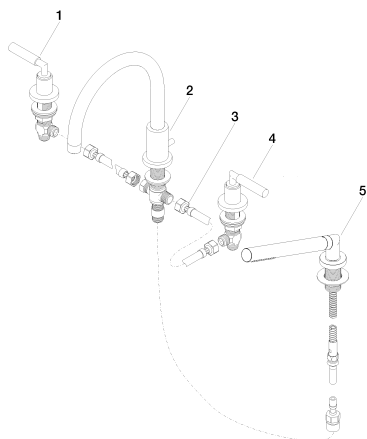

Ванна - Tara.

Смеситель на четыре отверстия для монтажа на борту ванны или на краю плитки - Dark

Артикульный номер: 27 512 882-99

- вылет 220 мм
- душевой гарнитур со шлангом: нормальная струя
- излив: круглая обогащенная воздухом струя
- душевой комплект со шлангом для душа и системой удаления известковых отложений
- с системой защиты от известковых отложений
- автоматическое переключение ванна/душ
- высота смесителя 290 мм
- высота до аэратора 135 мм
- диаметр отверстия вентиля бокового 32 мм
- диаметр отверстия под излив 32 мм
- диаметр отверстия под душевой шланг 32 мм
- розетка для излива Ø 55 мм
- розетка для душевого комплекта со шлангом Ø 50 мм
- розетка для бокового клапана Ø 55 мм
- металлический душевой шланг 1750 мм со встроенной защитой от перекручивания
- расход макс. 23,5 л/мин при гидравлическом давлении 3 бара
- расход душевого комплекта макс. 6,8 л/мин
- Группа смесителей согл. DIN 4109: 1
- (ADA)
- Поставляется по запросу также с вылетами 260 мм или 300 мм (x-TRA SERVICE).
- Защищён от обратного потока.

график расхода

Ванна - Тага.

Смеситель на четыре отверстия для монтажа на борту ванны или на краю плитки - Dark  
Артикульный номер: 27 512 882-99

Смеситель на четыре отверстия для монтажа на борту ванны или на краю плитки - Dark  
 Артикульный номер: 27 512 882-99

### Спецификация запасных частей

№	Артикульный №	Наименование	Расходуемое кол-во
1	20 000 882-99	Вентиль боковой заправление вправо - Dark Platinum matt	1
2	13 512 892-99	Излив 220 мм - Dark Platinum matt	1
3	12 502 970 90	Напорный шланг 1/2" x 1/2" x 400 мм -	2
4	20 000 883-99	Вентиль боковой заправление влево - Dark Platinum matt	1
5	27 702 979-99	Душевой гарнитур со шлангом для монтажа на борту ванны или на краю плитки - Dark Platinum matt	1