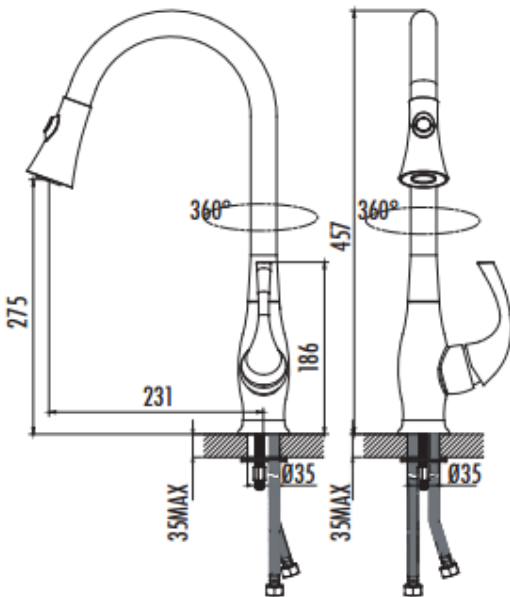

TEKNİK ÇİZİM

ÖZELLİKLER

Creavit önceden haber vermeksizin, ürünlerde ve teknik detaylarda değişiklik yapma hakkını saklı tutar. Renkler gerçekte olduğundan farklı görünebilir.

Kalite Yönetim Sistemi

Müşteri Memnuniyeti Belgesi

Çevre Yönetim Sistemi

İş Sağlığı ve Güvenliği Yönetim Sistemi

LGA

Alman Standartlarına Uygunluk Belgesi

kiwa

Hollanda Standartlarına Uygunluk Belgesi

GOST - R

Rusya Standartlarına Uygunluk Belgesi

UkrSEPRO

Ukrayna Standartlarına Uygunluk Belgesi

İsrail Standartlarına Uygunluk Belgesi

Nijerya Standartlarına Uygunluk Belgesi

Türk Standartlarına Uygunluk Belgesi