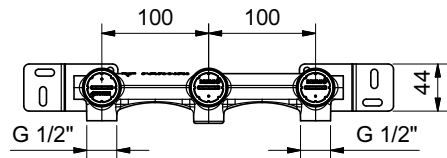

APT. R013B+R010A

Смеситель из стены для раковины

- вылет 20 см
- ручки
- ограничитель потока воды до 5 л/мин при 3 бар
- картридж керамический 90°
- впуски 1/2"
- без донного клапана

Наружная часть

Отделки:

Внутренняя часть

Отделки:

- | | |
|--------------------------|-------------|
| <input type="checkbox"/> | 44 00 R010A |
|--------------------------|-------------|

Проект:

Комната:

Дата:

Комментарии:

сертификаты: