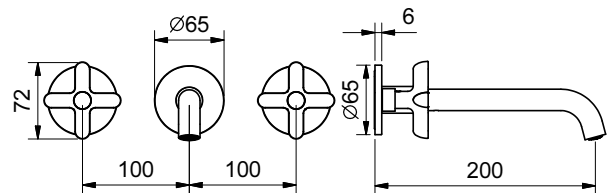

APT. R013B+R010A

Смеситель из стены для раковины

- вылет 20 см
- ручки
- ограничитель потока воды до 5 л/мин при 3 бар
- картридж керамический 90°
- впуски 1/2"
- без донного клапана

Наружная часть

Отделки:

☐	Хром	53 02 R013B
☐	Nickel PVD	53 95 R013B
☐	Matt Gun Metal PVD	53 P5 R013B
☐	Matt British Gold PVD	53 P6 R013B
☐	Matt Copper PVD	53 P9 R013B

Внутренняя часть

Отделки:

☐	44 00 R010A

Проект:

Комната:

Дата:

Комментарии:

сертификаты:

leadfree