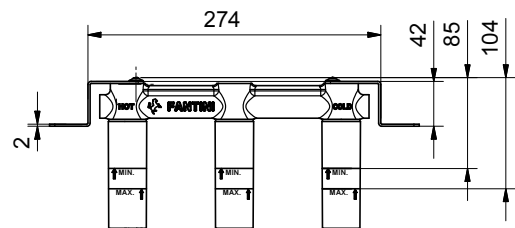

APT. R013B+R010A

Смеситель из стены для раковины

- вылет 20 см
- ручки
- ограничитель потока воды до 5 л/мин при 3 бар
- картридж керамический 90°
- впуски 1/2"
- без донного клапана

Наружная часть

Отделки:

☐	Хром	53 02 R013B
☐	Nickel PVD	53 95 R013B
☐	Matt Gun Metal PVD	53 P5 R013B
☐	Matt British Gold PVD	53 P6 R013B
☐	Matt Copper PVD	53 P9 R013B

Внутренняя часть

Отделки:

☐	44 00 R010A

Проект:

Комната:

Дата:

Комментарии:

сертификаты:

leadfree