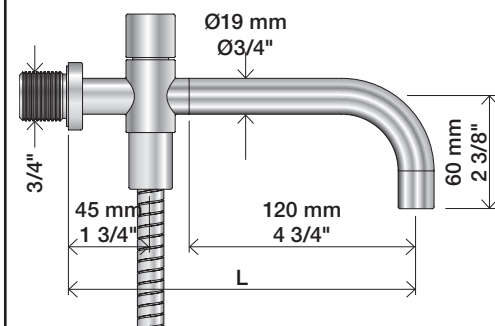

www.vola.com

010, 020

010C, 020C

030

040

040D

	L (mm)	L (Inch)
010(C)/100	100	4"
010(C)/130	130	5"
010(C)/160	160	6"
020(C)/200	200	7 3/4"
020(C)/225	225	8 3/4"
020(C)/260	260	10 1/4"
020(C)/300	300	11 3/4"

	L (mm)	L (Inch)
030/200	200	7 3/4"
030/250	250	9 3/4"
030/300	300	11 3/4"
030/350	350	13 3/4"

	L (mm)	L (Inch)
040	185	7 3/4"
040D	200	7 3/4"
040D/250	250	9 3/4"
040D/300	300	11 3/4"

1

010, 010C, 020, 020C, 030, 040, 040D

VR1024 - Ø24

2.0 mm

1/2"

Extension
Verlängerung

Forlængerdele
Förlängning

Verlængstukken
Modification

T Min. 3 mm
Max. 65 mm

Y Min. 48 mm
Max. 110 mm

T	Y	VR2019 (Ø19) VR2119 (Ø24)
3 - 15 mm	110 - 98 mm	Std.
15 - 25 mm	98 - 88 mm	+10
25 - 35 mm	88 - 78 mm	+20
35 - 45 mm	78 - 68 mm	+30
45 - 55 mm	68 - 58 mm	+40
55 - 65 mm	58 - 48 mm	+50

VR2019+/VR2219+