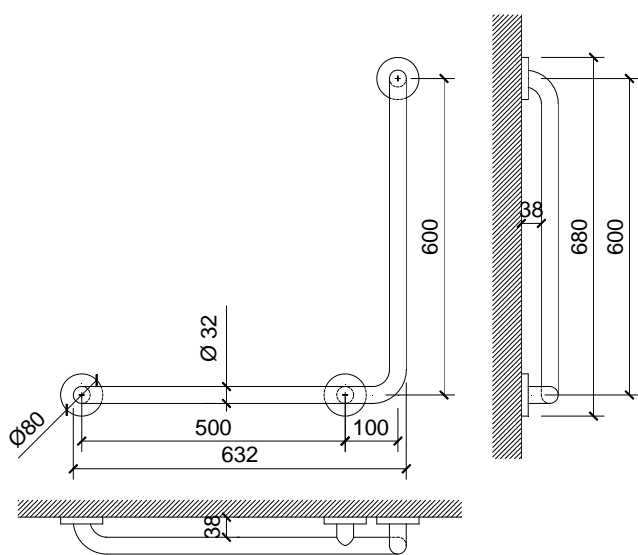

Поручень настенный угловой из нержавеющей стали, глянцевый 600 x 600 мм

- Прямой настенный поручень с углом 90°.
- Три точки крепления.
- Подходит для туалетов, ванных комнат и душевых.
- Предназначен для ванных комнат, адаптированных для инвалидов.
- Изготовлен из полированной стали (глянцевый). Также доступны модели с сатинированной матовой поверхностью (15060.S) и с белым покрытием (15060.W)
- Реверсивное положение: возможна установка на правую и левую сторону.

ТЕХНИЧЕСКАЯ ИНФОРМАЦИЯ

- Изготовлен из нержавеющей стали AISI 304.
- Размеры: 600 мм горизонтальный рычаг, 600 мм вертикальный рычаг.
- Диаметр поручня 32 мм.
- Толщина стали 1,5 мм.
- Уход: нержавеющая сталь нуждается в обслуживании. Мы рекомендуем ежемесячно чистить поверхность специальными чистящими средствами для нержавеющей стали.
- Крепежные элементы в комплекте.

КРАТКОЕ ОПИСАНИЕ

Поручень, изготовленный из полированной нержавеющей стали AISI 304, глянцевый. Устанавливается на левую и правую сторону. Размеры: горизонтальный рычаг 600 мм, вертикальный рычаг 600 мм, диаметр поручня \varnothing 32 мм, толщина стали 1,5 мм.

ЧЕРТЕЖ

Размеры указаны в мм

NOFER S.L.
 Avenida de la fama, 118
 08940 · Cornellà de Llobregat (Barcelona)
 Tel +34 934 742 423 · Fax +34 934 743 548
 nofer@nofer.com · www.nofer.com

Related

Products