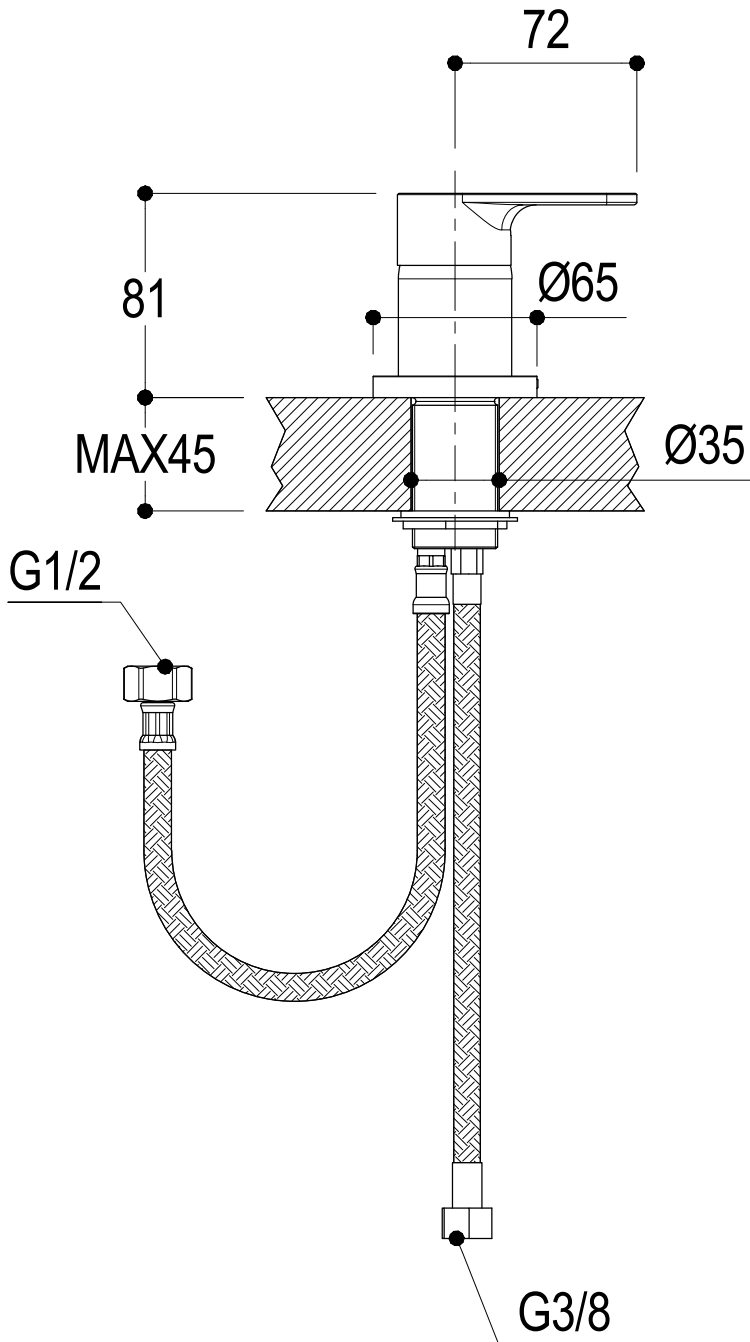

SCHEDA TECNICA / TECHNICAL DATA

**Ritmonio** RUBINETTERIE  
13019 VARALLO - (VC) - ITALY

SERIE	TIP	CODICE	DATA EMISSIONE
		PR38AW201	19/02/2015
DENOMINAZIONE			
Miscelatore monocomando per lavabo Single lever basin mixer			
REVISIONE	EMESSO	APPROVATO	
/	SIGNORINI	GIUSTO	