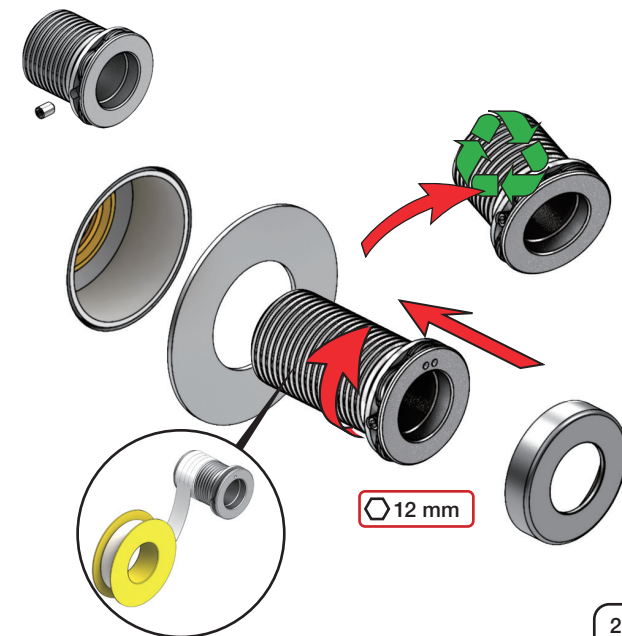

VR1020

12 mm

2

3

Ø19: 010, 020, 030, 040

VR1019 - Ø19

2.0 mm

Ø24: 010C, 020C, 040D

VR1024 - Ø24

2.0 mm

1/2"

Extension
Verlängerung

Forlængerdele
Förlängning

Verlængstukken
Modification

T Min. 3 mm
Max. 65 mm

Y Min. 48 mm
Max. 110 mm

T	Y	VR2019 (Ø19) VR2119 (Ø24)
3 - 15 mm	110 - 98 mm	Std.
15 - 25 mm	98 - 88 mm	+10
25 - 35 mm	88 - 78 mm	+20
35 - 45 mm	78 - 68 mm	+30
45 - 55 mm	68 - 58 mm	+40
55 - 65 mm	58 - 48 mm	+50

VR2019+/VR2219+