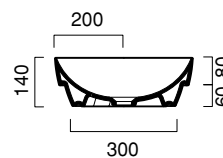

CE EN 14688 - CL00