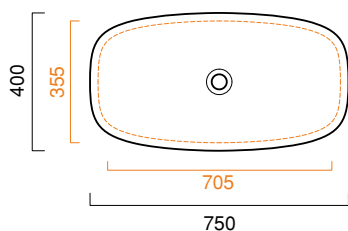

CE EN 14688 - CL00