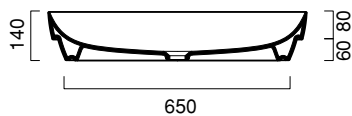

CE EN 14688 - CL00