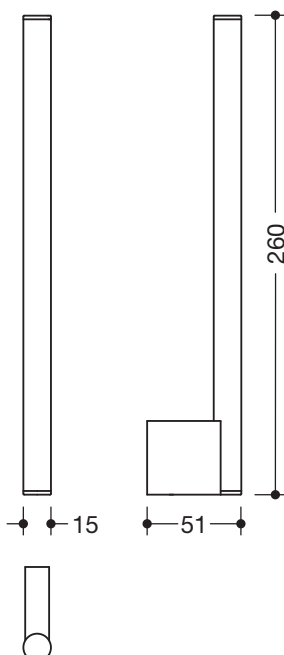

Reservepapierhalter 900.21.00660

- zylindrischer Reservepapierhalter zur Aufnahme von zwei WC-Papierrollen
- aus hochwertigem Edelstahl, pulverbeschichtet in den HEWI Farben DX (Weiß tiefmatt), DC (Schwarz tiefmatt), AY (Hellgrau Perlglimmer tiefmatt) und SC (Dunkelgrau Perlglimmer tiefmatt)
- 260 mm lang, 51 mm tief, Durchmesser 15 mm
- zur Wandmontage, verdeckte Befestigung
- inklusive korrosionsfreiem HEWI Befestigungsmaterial

Abmessungen in mm

Oberflächen/Farben

DX	DC	AY	SC
----	----	----	----

Die Farbe AY läuft zum 31.03.2023 aus

Alternative Oberflächen

XA	Chr
----	-----

Technische Änderungen vorbehalten, 29.03.2022