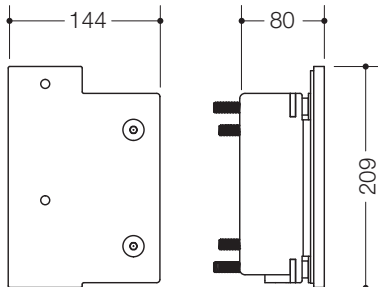

Erhältlich in DE, AT, CH, BE, NL, LU

Zusatzset Stützklappgriff S50.02.00041

- Aufrüstsatz zur Vorrüstung eines Stützklappgriffs System 900 Design A
- Aus Sichtrichtung des Nutzers rechts
- Gefertigt aus Stahl, weiß matt pulverbeschichtet
- Inkl. Befestigungsmaterial zur Montage an der Vorwandinstallation und Befestigungsmaterial zur Montage des Stützklappgriffs

Abbildung ähnlich

Abmessungen in mm

Farbe

Weiß

Technische Änderungen vorbehalten, 21.02.2022