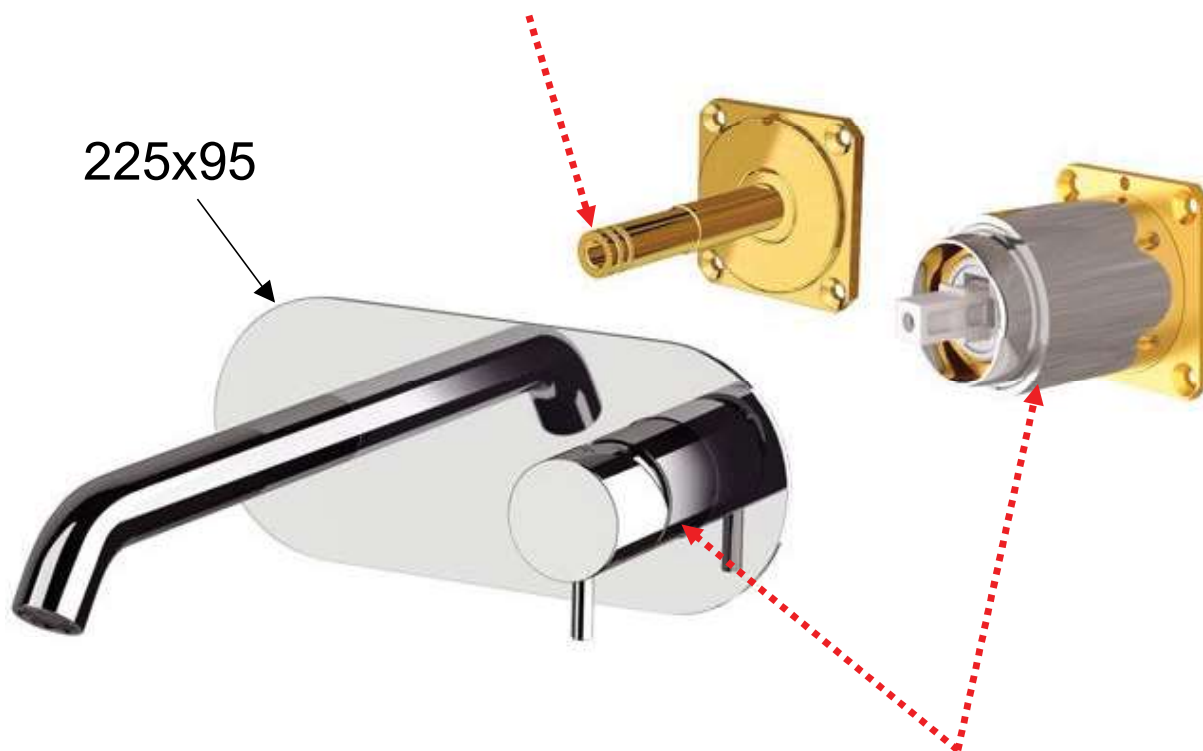

CONNESSIONE PER CANNA  
*SPOUT CONNECTION*

225x95

MISCELATORE  
*MIXER*

**MATERIALI / MATERIALS**

OTTONE CROMATO / CHROME PLATED BRASS

**CROMATURA / CHROME PLATING**

UNI EN 248