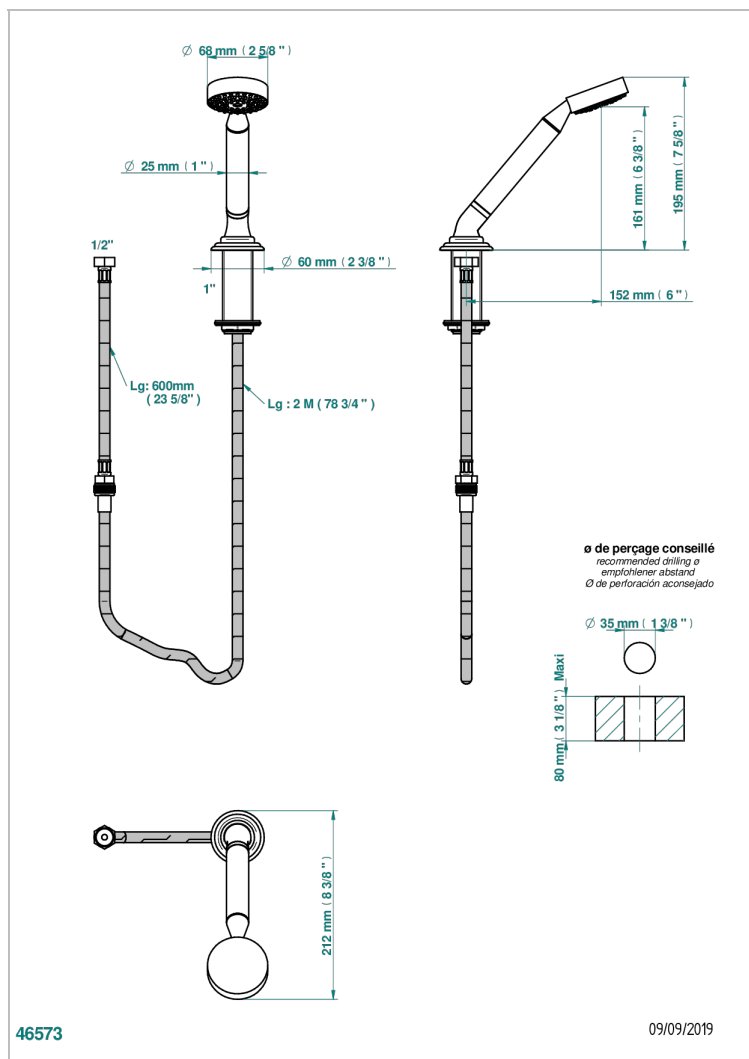

ПÉТАЛЕ DE CRISTAL, ПРОЗРАЧНЫЙ ХРУСТАЛЬ С ЗОЛОТОЙ КАЙМОЙ

THG
PARIS

U6E-60A

Душ ручной устанавливаемый на борту со шлангом и угловым переходником

ХАРАКТЕРИСТИКИ

- Pétale de Cristal, прозрачный хрусталь с золотой каймой
- Душ ручной устанавливаемый на борту со шлангом и угловым переходником

ТЕХНИЧЕСКИЕ ХАРАКТЕРИСТИКИ

- Recommandé : 3 bars (max. 5 bars) - Advised : 43,5 psi (max. 72 psi)
- 9,5 l/min à 3 bars (2.5 gpm at 43.5 psi)

ДОСТУПНЫЕ ВАРИАНТЫ ПОКРЫТИЙ

Blush PVD - H62
Graphite PVD - H64
Matt Umber PVD - H67
Matt blush PVD - H60
Matt graphite PVD - H65
Umber PVD - H66

Аранья (чёрный никель) - D24
Бронза - D01
Золото - F01
Матовая красная старинная медь - H07
Матовое золото - F07
Матовое светлое золото - F31

Матовый никель - C01
Матовый хром - C02
Никель - B01
Покрытие PVD бронза - F33
Покрытие PVD золотистый цвет - H52
Покрытие PVD латунь - H49