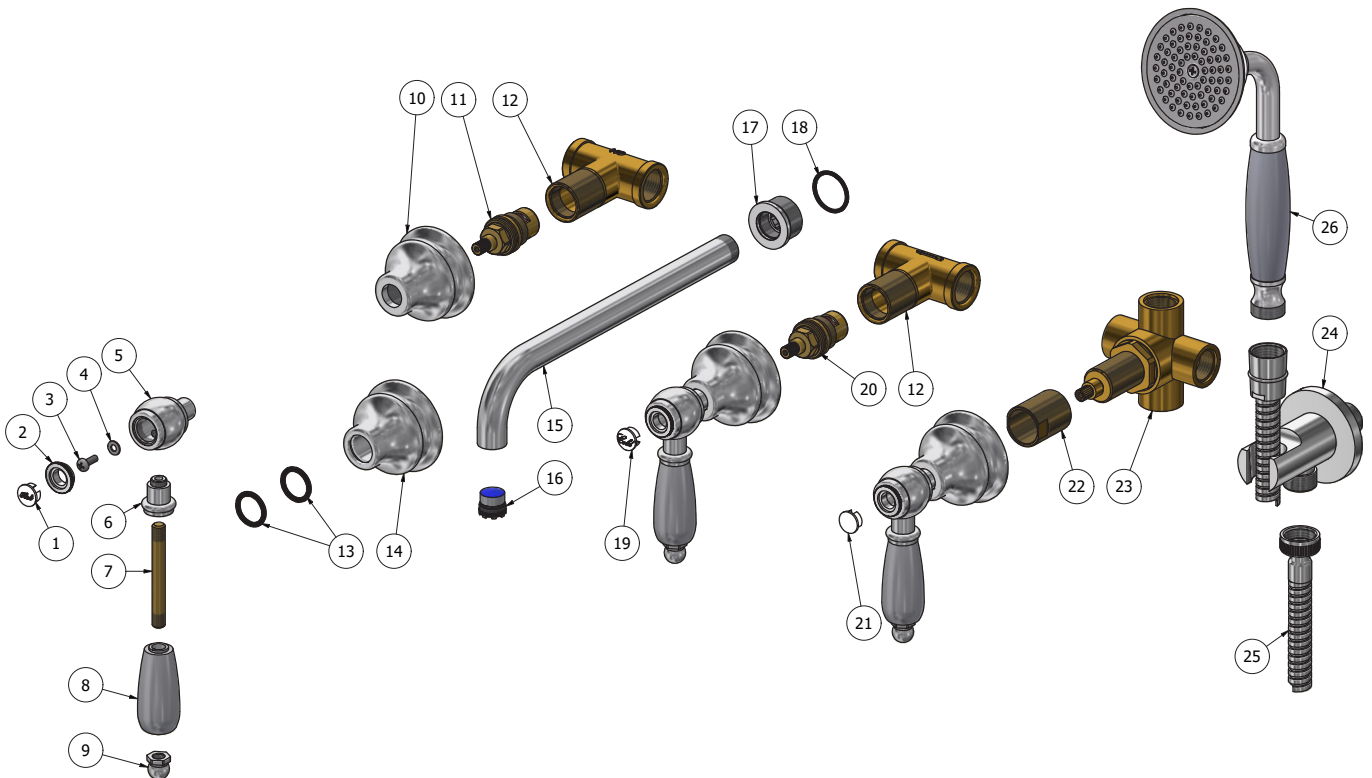

T. +39 030 802101
F. +39 030 803097
info@weareib.it

P.IVA 01785230986
capitale sociale
€420.000,00 i.v.

www.weareib.it

WE ARE IB

Elenco parti			
ELEM.	CODICE	NUMERO DI MAGAZZINO	QTÀ
1	AQ0013551	Handle's plug hot	1
2	AQ0009069	Cover Ø20 PLS	3
3	AQ0010985	Screw M4x12	3
4	AQ0010229	Washer Ø4	3
5	AC0003397	Lever Ø31.5 H42	3
6	AC0004500	Insert for handle	3
7	AT0004520	Rod M8x1 L68.5	3
8	AQ0004525	Grip handle	3
9	AC0004510	Domed nut	3
10	AC0007131	Bell Ø58.5 W26x19 H44.5	3
11	AQ0002135	Ceramic headwork 90° left	1
12	CC0002005	Built-in stopcocks G1/2"	2
13	AQ0010978	OR 17.46x2.62 NBR 70 SH	2
14	AC0012298	Spout's bell Ø58.5 Ø18.5 H44.5	1
15	AC0011996	Spout-out M18x1 M16.5x1 Ø18 L244	1
16	AQ0014729	Aerator cachè M16.5x1 neostrahl (01.5175.000)	1
17	AC0012299	Insert for spout-out G3/4" M18x1 H18	1
18	AQ0010972	OR 23x2 NBR 70 SH	1
19	AQ0013552	Handle's plug cold	1
20	AQ0003930	Ceramic headwork 90° right	1
21	AQ0013323	Neutral handle's plug	1
22	AS0009995	Bush for headwork W26 x 19 W22 x 19	1
23	AQ0010279	Diverter 2 in - 2 out complete short	1
24	AQ0013638	Handshower's round support	1
25	AQ0003120	Flex G1/2" F G1/2" L150	1
26	AQ0008031	Old America shower white	1