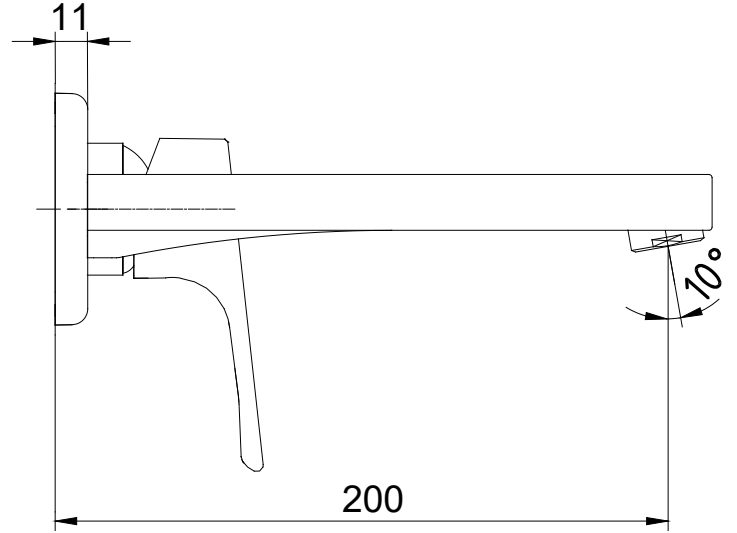

ANKASTRE LAVABO BATARYALARI CONCEALED BASIN MIXERS

Ürün Kodu : 102167613-KK / 102167613ST-KK - NIOBE Ankastra Lavabo Bataryası Sıva Üstü Grubu - Çift Rozet (İhracat Kodu: 102167613EX-KK / 102167613STEX-KK)
Product Code: 102167613-KK / 102167613ST-KK - NIOBE Concealed Basin Mixer Surface Mounted Group - Double Rosette (Export Code: 102167613EX-KK / 102167613STEX-KK)
*Localization product codes are available.