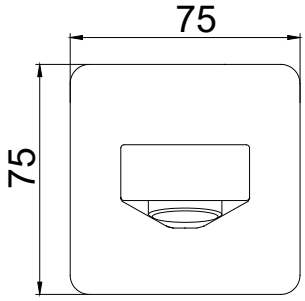

ANKASTRE LAVABO BATARYALARI CONCEALED BASIN MIXERS

Ürün Kodu : 102167613-KK / 102167613ST-KK - NIOBE Ankastra Lavabo Bataryası Sıva Üstü Grubu - Çift Rozet (İhracat Kodu: 102167613EX-KK / 102167613STEX-KK)
Product Code: 102167613-KK / 102167613ST-KK - NIOBE Concealed Basin Mixer Surface Mounted Group - Double Rosette (Export Code: 102167613EX-KK / 102167613STEX-KK)
*Localization product codes are available.