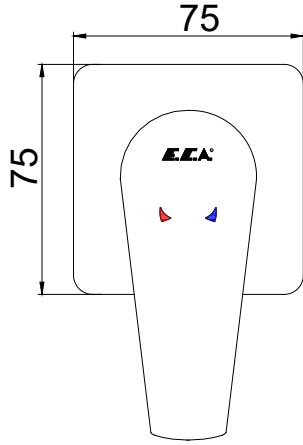

ANKASTRE LAVABO BATARYALARI CONCEALED BASIN MIXERS

Ürün Kodu : 102167613-KK / 102167613ST-KK - NIOBE Ankastra Lavabo Bataryası Sıva Üstü Grubu - Çift Rozet (İhracat Kodu: 102167613EX-KK / 102167613STEX-KK)
Product Code: 102167613-KK / 102167613ST-KK - NIOBE Concealed Basin Mixer Surface Mounted Group - Double Rosette (Export Code: 102167613EX-KK / 102167613STEX-KK)
*Localization product codes are available.