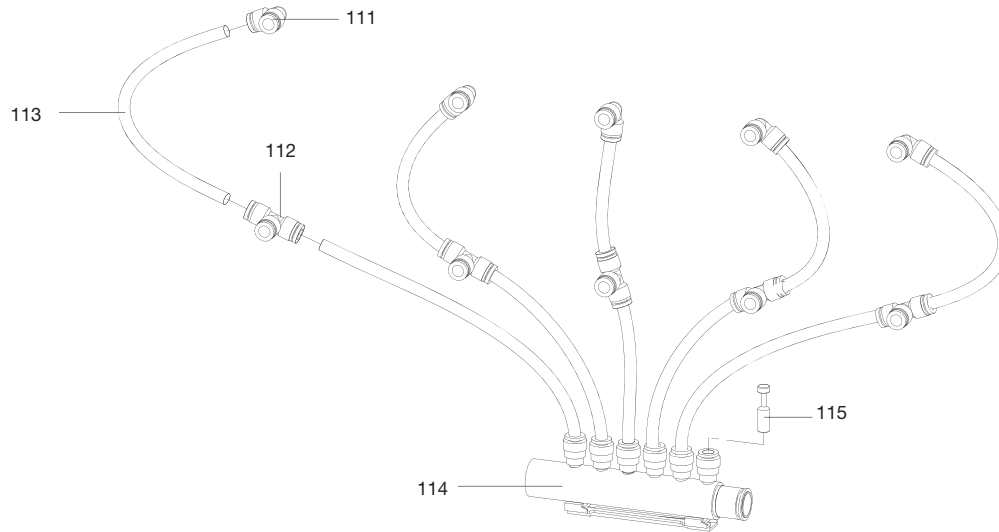

2011/06/09

b

SWH1634_SPL01

3. CIRCUITO MASAJE AIRE TOTAL

3. Total air massage circuit

Referencia Reference	Pieza Part	Pág. Page	Descripción Description	Comentarios Comments	Cant. Qty.
2R0179000			BRIDAS Clamps	G	
	11				2
	54				4
	55				4
	110				4
	127				2
B0005900R			JET AIRE Air Jet		
	103				
	102				
	104				
	105				
24R027001			EMBELLEC. JET AIRE Air Jet Cap		
	102				2
	105				2

2011/06/09

b

SWH1634_SPL01

3.1. CONJUNTOS IMPULSIÓN AIRE TOTAL

3.1. Total air pumping sets

Referencia Reference	Pieza Part	Pág. Page	Descripción Description	Comentarios Comments	Cant. Qty.
B0006000R	113		TUBO 10mm Hose 10mm	G	1m
B0006100R	114		DISTRIBUIDOR 6xø10 Distributor 6xø10		
24R028000			COD+TE+TAP Elbow-T-Plug 10		
	111				2
	112				2
	115				1