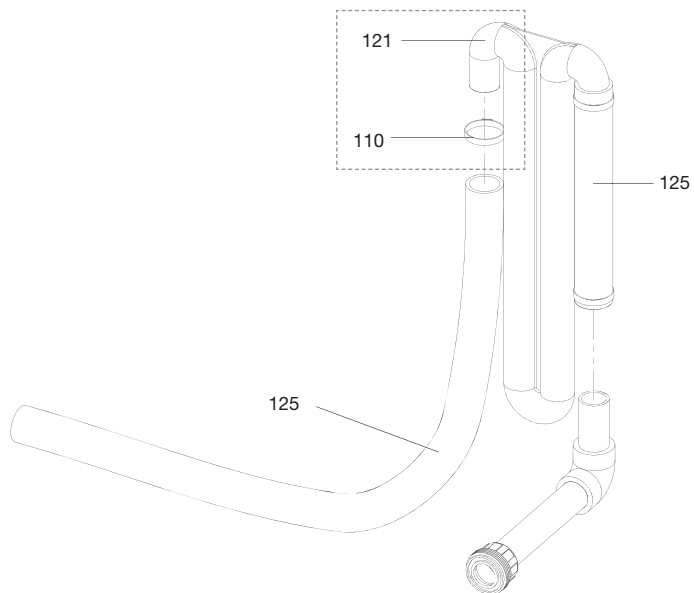

2011/06/09

b

SWH1634_SPL01

3.1. CONJUNTOS IMPULSIÓN AIRE TOTAL

3.1. Total air pumping sets

Referencia Reference	Pieza Part	Pág. Page	Descripción Description	Comentarios Comments	Cant. Qty.
B0006000R	113		TUBO 10mm Hose 10mm	G	1m
B0006100R	114		DISTRIBUIDOR 6xø10 Distributor 6xø10		
24R028000			COD+TE+TAP Elbow-T-Plug 10		
	111				2
	112				2
	115				1

2011/06/09

b

SWH1634_SPL01

3.2. CONJUNTOS DOBLE LOOP TOTAL

3.2. Total double loop sets

Referencia Reference	Pieza Part	Pág. Page	Descripción Description	Comentarios Comments	Cant. Qty.
2R0179000			BRIDAS Clamps	G	
	11				2
	54				4
	55				4
	110				4
	127				2
24R038000			LOOP SOPLADOR Blower loop		
	110				2
	121				
24R023000			TUBO Hose 31-40	G	
	110				2
	125				1,5m