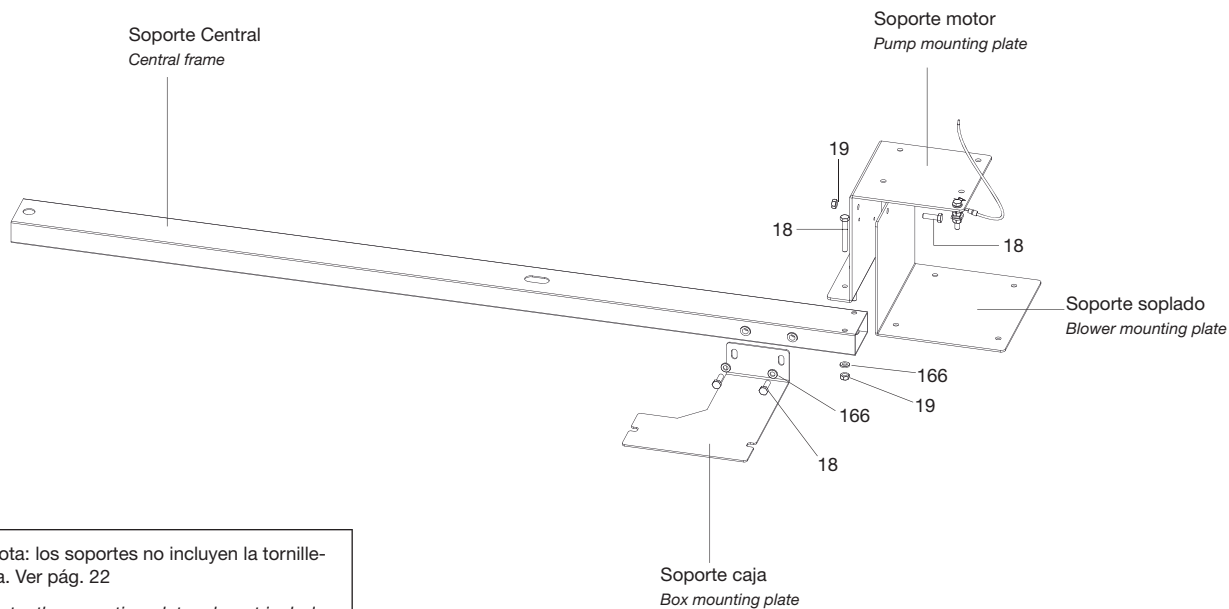

Nota: los soportes no incluyen la tornillería. Ver pág. 22
Note: the mounting plates do not include fasteners set. See page 22.

Referencia Reference	Pieza Part	Pág. Page	Descripción Description	Comentarios Comments	Cant. Qty.
24R037000			TORNILLERÍA Fasteners	G	
	18		DIN 933 M6X45		4
	19		DIN 934 M6		4
	24		DIN 934 M4		4
	166		DIN 125 M6		2

		Conjunto premontados Pre-assembled sets	Bali-N 1450	Bali-N 1300	Jamaica	Waitara Dcha	Waitara Izqda
TONIC	Caballote completo HM	Full whirlpool frame	B0010300R	B0010400R	B0010500R	B0010600R	B0010700R
	Soporte central	Central support	B0010800R	B0010900R	B0011000R	B0011100R	B0011100R
	Soporte motor	Pump mounting plate	B0011200R	B0011200R	B0011200R	B0011300R	B0011300R
TOTAL	Caballote completo HM	Full whirlpool frame	B0011400R	B0011500R	B0012100R	B0011600R	B0011700R
	Soporte central	Central support	B0010800R	B0010900R	B0011000R	B0011100R	B0011100R
	Soporte caja	Box mounting plate	B0011800R	B0011800R	B0011800R	B0011800R	B0011800R
	Soporte motor	Pump mounting plate	B0011200R	B0011200R	B0011200R	B0011300R	B0011300R
	Soporte soplador	Blower mounting plate	B0011900R	B0011900R	B0011900R	B0012000R	B0012000R