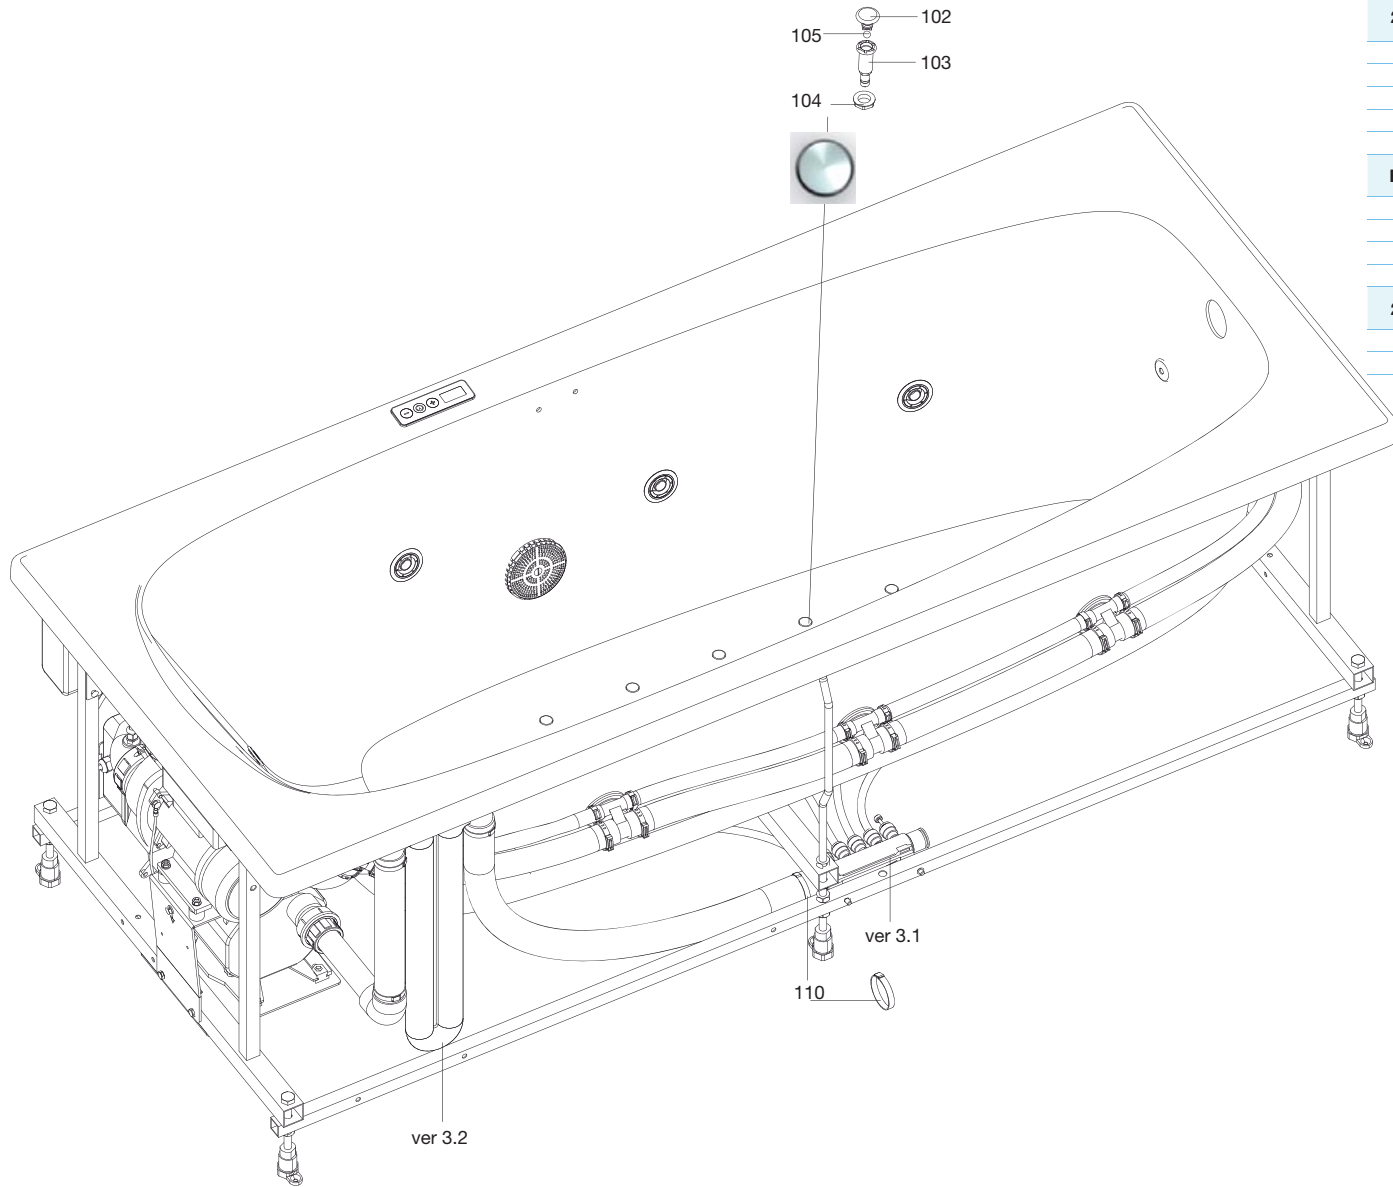

2011/06/09

b

SWH1634_SPL01

3. CIRCUITO MASAJE AIRE TOTAL

3. Total air massage circuit

Referencia Reference	Pieza Part	Pág. Page	Descripción Description	Comentarios Comments	Cant. Qty.
2R0179000			BRIDAS Clamps	G	
	11				2
	54				4
	55				4
	110				4
	127				2
B0005900R			JET AIRE Air Jet		
	103				
	102				
	104				
	105				
24R027001			EMBELLEC. JET AIRE Air Jet Cap		
	102				2
	105				2