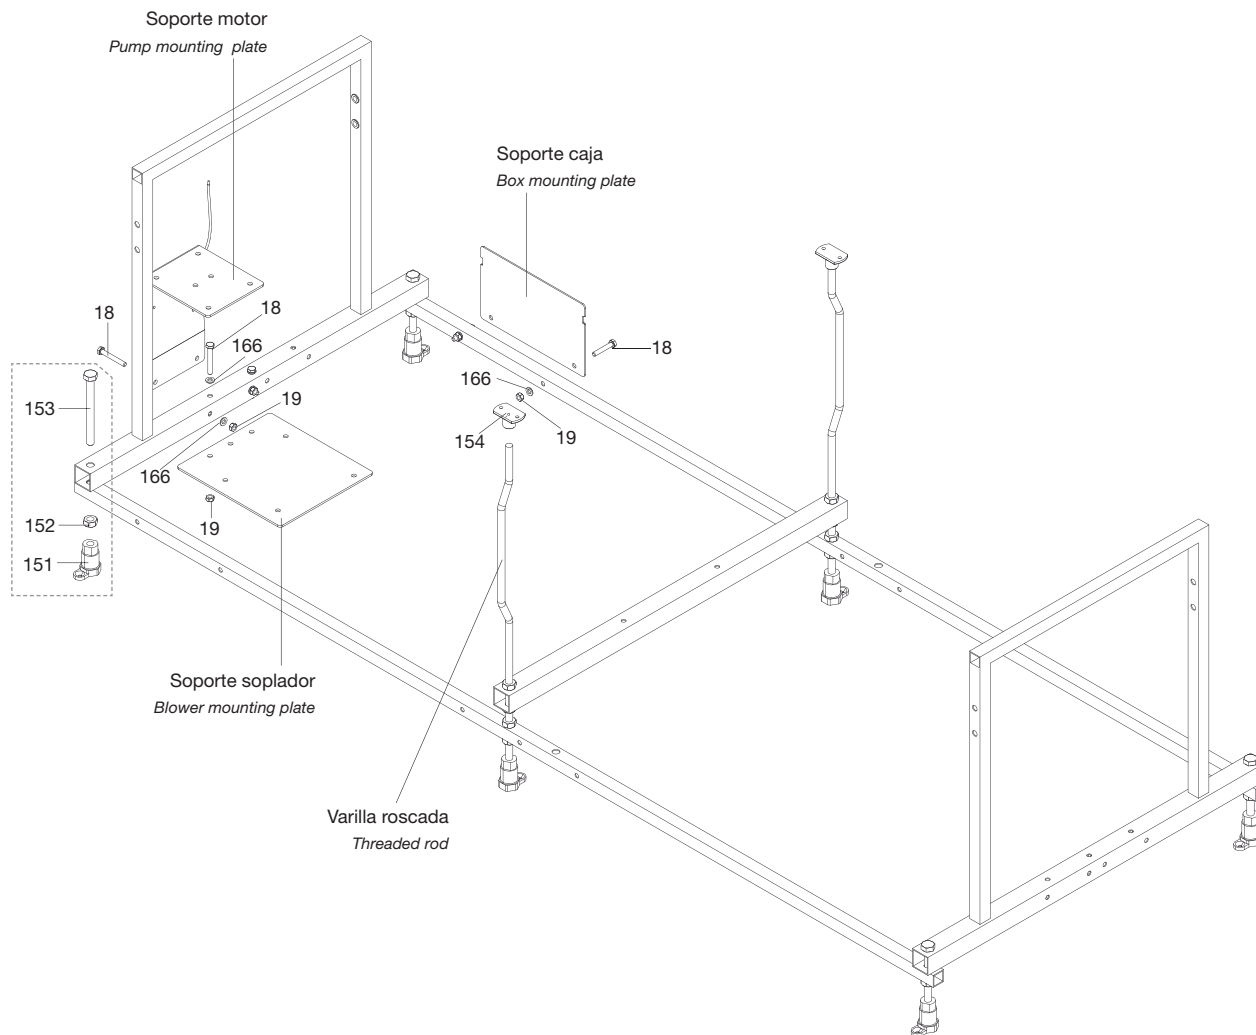

7. SOPORTES

7.1. BASTIDORES BAÑERAS RECTANGULARES ACRÍLICAS TONIC/ TONIC PREMIUM/ TOTAL

7. Supports

7.1. Supporting frames for acrylic rectangular bathtubs Tonic/ Tonic Premium/ Total

Referencia Reference	Pieza Part	Pág. Page	Descripción Description	Comentarios Comments	Cant. Qty.
24R037000			TORNILLERIA Fasteners	G	
	18		DIN 933 M6X45		4
	19		DIN 934 M6		4
	24		DIN 934 M4		4
	166		DIN 125 M6		2
2R0153000			TACO Washer		
	154				2
24R029000			PIE REGULABLE Leg body M10		
	151				6
	152		DIN 934 M10		6
	153		DIN 933 M10x110		6
	322		DIN 933 M10x130		6