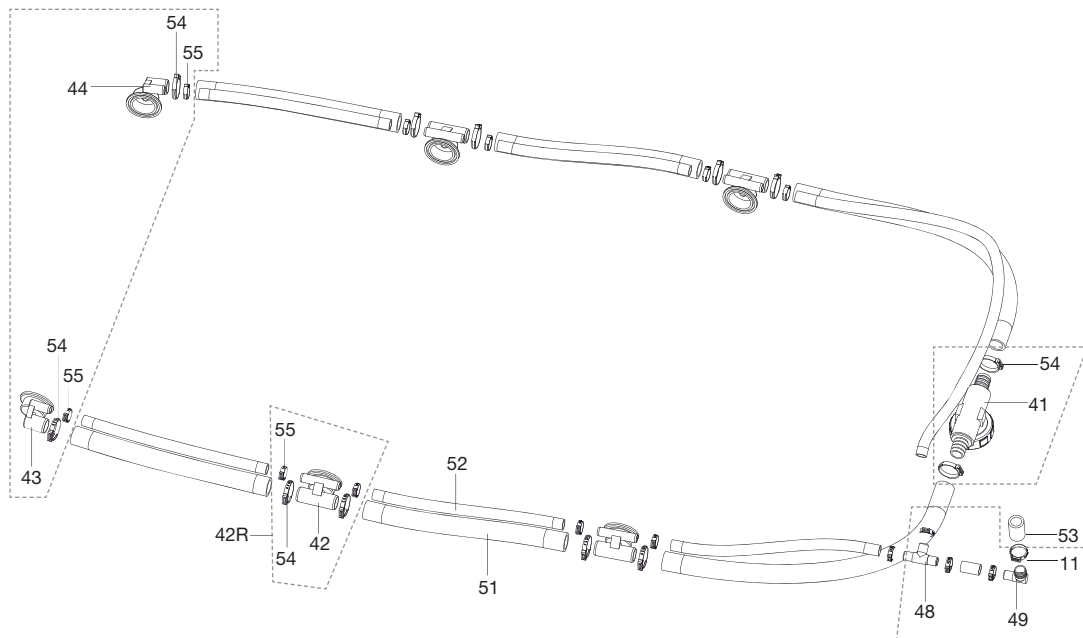

2. CIRCUITO MASAJE AGUA

2.1. TONIC

2. Water massage circuit

2.1. Tonic

Referencia Reference	Pieza Part	Pág. Page	Descripción Description	Comentarios Comments	Cant. Qty.
24L021001	64		ROSETÓN ASPIRACIÓN Intake rosette		
24L022000	65		TUERCA ROSETÓN Rosette Nut		
2R0150001			JET AGUA AC AC water jet		
	68				
	69				
	70				
24R032001			FLORON ACR ACR cover		
	67				6
2R0158000			HERRAMIENTAS JETS Jets tools		
	325				1
	326				1

(*) pieza no reemplazable. En caso de estar dañada, quitar "68" y colocar "67".

This part is not replaceable. In case of damage, extract "68" and place "67".

TONIC	Conjunto aspiración	Bali-N 145	Bali-N 130	Jamaica	Waitara	Waitara	Vythos 180x90	Vythos 170x80	Vythos 170x70	Vythos 160x70	Sureste-N 170x75	Sureste-N 160x75	Sureste-N 170x70	Sureste-N 160x70	Sureste-N 150x70	Sureste-N 140x70
	Suction set				☞	☞										
	B0001300R								X	X	X	X	X	X	X	X
	B0001400R	X														
	B0001500R		X													
	B0001600R				X	X										
	B0001700R			X				X								
	B0001800R						X									

2.1.2. CONJUNTOS IMPULSIÓN TONIC

2.1.2. Tonic pumping sets

Referencia Reference	Pieza Part	Pág. Page	Descripción Description	Comentarios Comments	Cant. Qty.
24R0179000			BRIDAS Clamps	G	
	11				2
	54				4
	55				4
	110				4
	127				2
24R016000			ENLACE Racord Koller 1		
	41				1
	54				2
24R013000			MIDI JET		
	42				1
	54				4
	55				4
24R014000			MIDI JET R+L		
	43			👉	
	44			👉	
	54				2
	55				2
24R017000			TE 90 D15+CODO 90 D15-20 T90 D15+Elbow 90 D15-20		
	48				1
	49				1
	55				4
	11				1
24R033000			TUBO Hose DN25	G	
	51				1m
	54				2
24R034000			TUBO Hose DN15	G	
	52				1m
	55				2
24R035000			TUBO Hose DN20	G	
	11				2
	53				1m