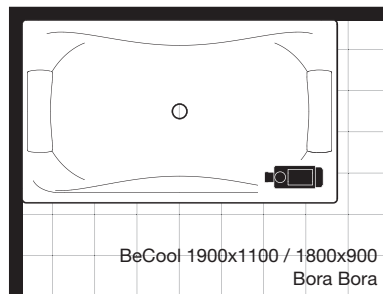

*Genérico: TODAS LAS BAÑERAS NO INDICADAS
*Generic: Not indicated baths