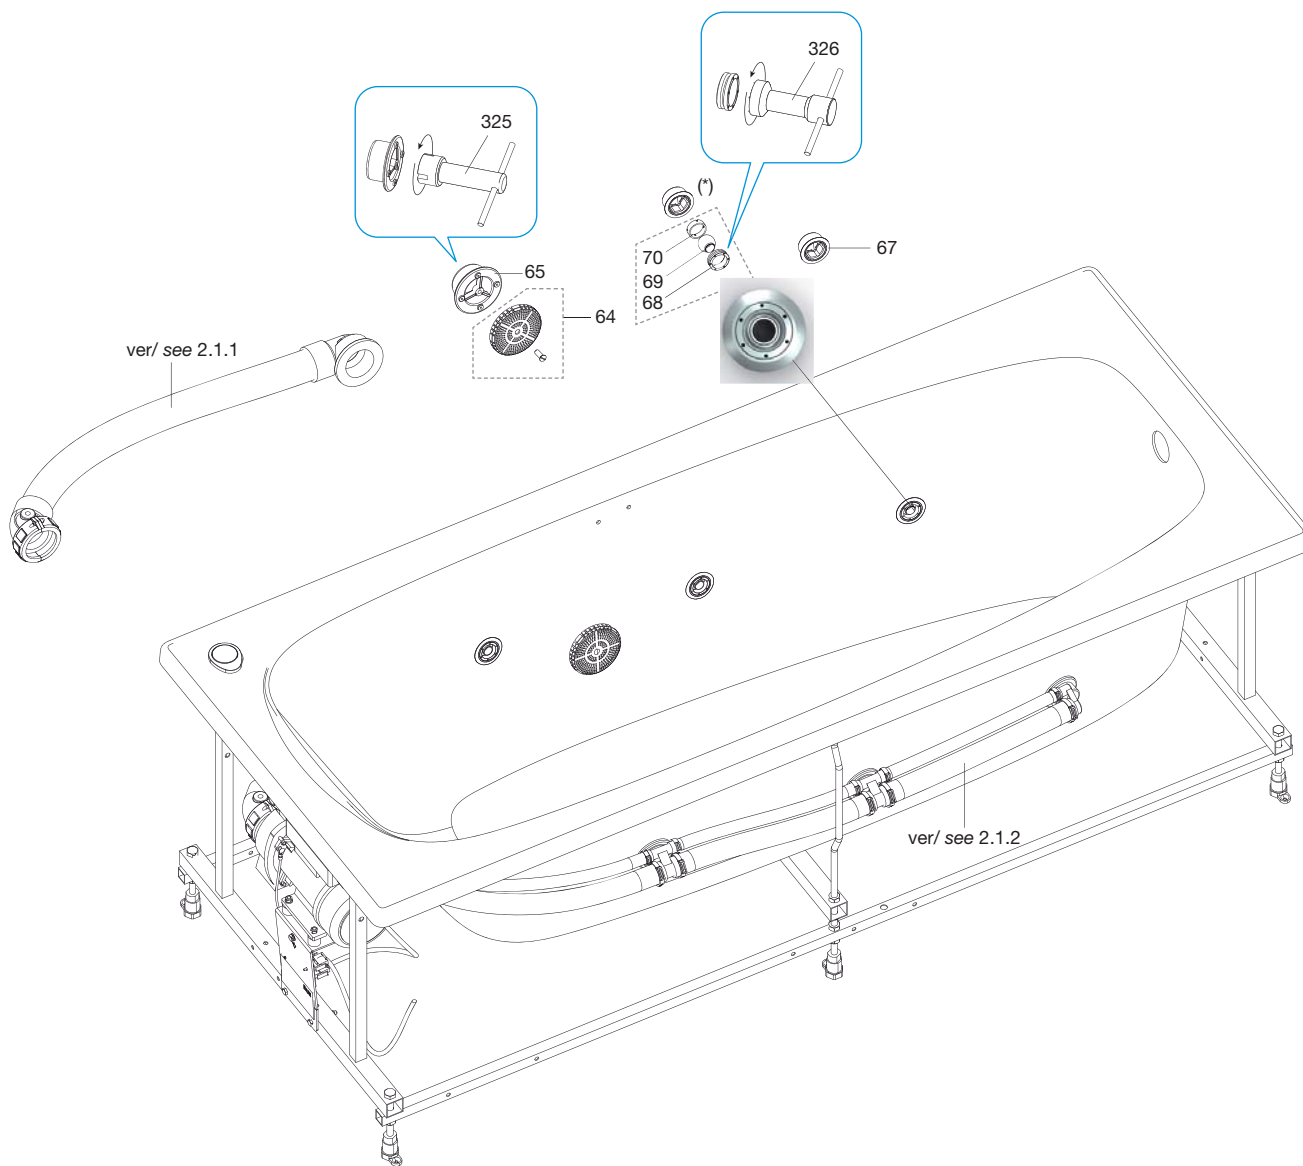

1.3. EQUIPO ELÉCTRICO MASAJE TOTAL

1.3. Total massage electric equipment

Referencia Reference	Pieza Part	Pág. Page	Descripción Description	Comentarios Comments	Cant. Qty.
B0000300R			BOMBA AGUA 50Hz Water Pump 50Hz		
B0000400R	2		BOMBA AGUA 50Hz Water Pump 50Hz	BeCool 190x110, 180x90	
B0014700R			BOMBA AGUA 60Hz Water Pump 60Hz		
B0014800R			BOMBA AGUA 60Hz Water Pump 60Hz	BeCool 190x110, 180x90	
B0000500R	5		MANDO CONTROL Control Panel		
B0000600R	6		CAJA CONTROL Control Box		
B0000700R	8		SONDA TEMPERATURA Temperature sensor		
B0000800R	9		BUS LIN		
B0000900R	10		ALARGO BUS LIN BUSLIN Extension	BeCool 180x90	
B0000200R	14		SENSOR NIVEL Level sensor		
B0001000R	15		SOPLADOR Blower		
2R0179000			BRIDAS Clamps	G	
	11				2
	54				4
	55				4
	110				4
	127				2
24R036000			VENTURI ELECTR. Electr. venturi	G	
	7				
	11				
	301		DIN 7985 M4X16		2
	302		DIN 125 M4		2
	303				
	304		DIN 7985 M5X20		
	305		DIN 125 M5		
	306		DIN 934 M5		
	307				2
	308				2
24R012000			TORICA+TUERCA O-ring+nut		
	16				
	17				
24R037000			TORNILLERIA Fasteners	G	
	18		DIN 933 M6X45		4
	19		DIN 934 M6		4
	24		DIN 934 M4		4
	166		DIN 125 M6		2

2. CIRCUITO MASAJE AGUA

2.1. TONIC

2. Water massage circuit

2.1. Tonic

Referencia Reference	Pieza Part	Pág. Page	Descripción Description	Comentarios Comments	Cant. Qty.
24L021001	64		ROSETÓN ASPIRACIÓN Intake rosette		
24L022000	65		TUERCA ROSETÓN Rosette Nut		
2R0150001			JET AGUA AC AC water jet		
	68				
	69				
	70				
24R032001			FLORON ACR ACR cover		
	67				6
2R0158000			HERRAMIENTAS JETS Jets tools		
	325				1
	326				1