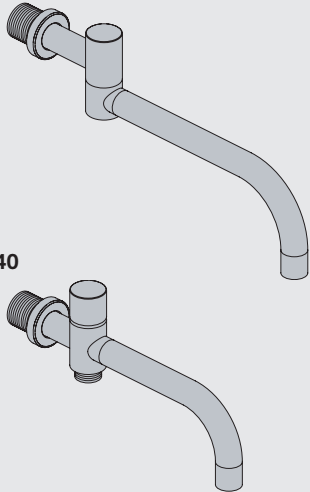

VOLA 010, 020, 030, 040
VOLA 010C, 020C, 040D

Fitting instruction
Montageanleitung
Monteringsvejledning
Monteringsvægledning
Montage hanleiding
Manuel de montage

010, 020

010C, 020C

030

040

040D

www.vola.com

mnt_010_V1_40998360
22-03-2021

vola

Standard Flow data:		Max.
010/020	(l/min)	5.0
	(Gal/min)	1.3
010C/020C	(l/min)	30
	(Gal/min)	7.9
030	(l/min)	9.0
	(Gal/min)	2.0
040	(l/min)	25
	(Gal/min)	6.6
040D	(l/min)	30
	(Gal/min)	7.9
		Max. 65°C. Max. 150°F

VR161:

VR161K: 7 l/min - 1.8 Gal/min

VR161D: 9 l/min - 2.5 Gal/min

VR161F: 14 l/min - 3.7 Gal/min

For more water saving possibilities please see:
Weitere Wassersparmöglichkeiten finden Sie auf:
For flere vandbesparende muligheder se venligst:
För mer vattenbesparande möjligheter hänvisas till:
Voor meer waterbesparende mogelijkheden zie:
Pour plus d'informations sur les options : économie d'eau, voir le site:

www.vola.com

010, 020

010C, 020C

030

040

040D

	L (mm)	L (Inch)
010(C)/100	100	4"
010(C)/130	130	5"
010(C)/160	160	6"
020(C)/200	200	7 3/4"
020(C)/225	225	8 3/4"
020(C)/260	260	10 1/4"
020(C)/300	300	11 3/4"

	L (mm)	L (Inch)
030/200	200	7 3/4"
030/250	250	9 3/4"
030/300	300	11 3/4"
030/350	350	13 3/4"

	L (mm)	L (Inch)
040	185	7 3/4"
040D	200	7 3/4"
040D/250	250	9 3/4"
040D/300	300	11 3/4"