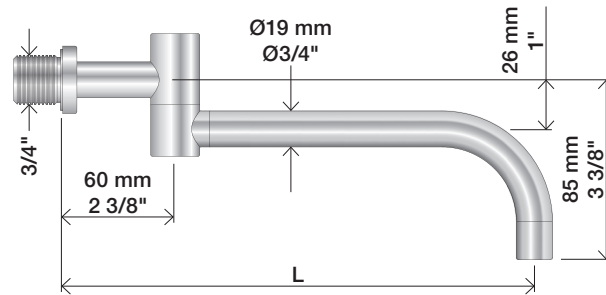

[www.vola.com](http://www.vola.com)

**010, 020**

**010C, 020C**

**030**

**040**

**040D**

	L (mm)	L (Inch)
010(C)/100	100	4"
010(C)/130	130	5"
010(C)/160	160	6"
020(C)/200	200	7 3/4"
020(C)/225	225	8 3/4"
020(C)/260	260	10 1/4"
020(C)/300	300	11 3/4"

	L (mm)	L (Inch)
030/200	200	7 3/4"
030/250	250	9 3/4"
030/300	300	11 3/4"
030/350	350	13 3/4"

	L (mm)	L (Inch)
040	185	7 3/4"
040D	200	7 3/4"
040D/250	250	9 3/4"
040D/300	300	11 3/4"

1

010, 010C, 020, 020C, 030, 040, 040D

VR1024 - Ø24

2.0 mm

1/2"

Extension  
Verlängerung

Forlængerdele  
Förlängning

Verlængstukken  
Modification

T Min. 3 mm  
Max. 65 mm

Y Min. 48 mm  
Max. 110 mm

T	Y	VR2019 (Ø19) VR2119 (Ø24)
3 - 15 mm	110 - 98 mm	Std.
15 - 25 mm	98 - 88 mm	+10
25 - 35 mm	88 - 78 mm	+20
35 - 45 mm	78 - 68 mm	+30
45 - 55 mm	68 - 58 mm	+40
55 - 65 mm	58 - 48 mm	+50

VR2019+/VR2219+