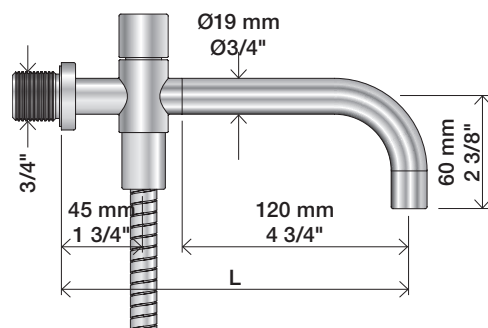

[www.vola.com](http://www.vola.com)

**010, 020**

**010C, 020C**

**030**

**040**

**040D**

	L (mm)	L (Inch)
010(C)/100	100	4"
010(C)/130	130	5"
010(C)/160	160	6"
020(C)/200	200	7 3/4"
020(C)/225	225	8 3/4"
020(C)/260	260	10 1/4"
020(C)/300	300	11 3/4"

	L (mm)	L (Inch)
030/200	200	7 3/4"
030/250	250	9 3/4"
030/300	300	11 3/4"
030/350	350	13 3/4"

	L (mm)	L (Inch)
040	185	7 3/4"
040D	200	7 3/4"
040D/250	250	9 3/4"
040D/300	300	11 3/4"

1

010, 010C, 020, 020C, 030, 040, 040D

VR1024 - Ø24

2.0 mm

1/2"

Extension  
Verlängerung

Forlængerdele  
Förlängning

Verlængstukken  
Modification

T Min. 3 mm  
Max. 65 mm

Y Min. 48 mm  
Max. 110 mm

T	Y	VR2019 (Ø19) VR2119 (Ø24)
3 - 15 mm	110 - 98 mm	Std.
15 - 25 mm	98 - 88 mm	+10
25 - 35 mm	88 - 78 mm	+20
35 - 45 mm	78 - 68 mm	+30
45 - 55 mm	68 - 58 mm	+40
55 - 65 mm	58 - 48 mm	+50

VR2019+/VR2219+