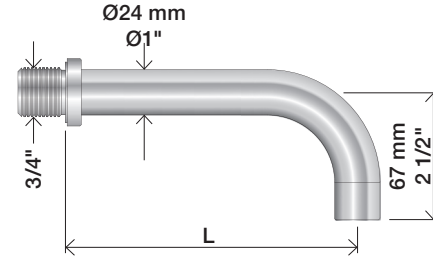

[www.vola.com](http://www.vola.com)

**010, 020**

**010C, 020C**

**030**

**040**

**040D**

	L (mm)	L (Inch)
010(C)/100	100	4"
010(C)/130	130	5"
010(C)/160	160	6"
020(C)/200	200	7 3/4"
020(C)/225	225	8 3/4"
020(C)/260	260	10 1/4"
020(C)/300	300	11 3/4"

	L (mm)	L (Inch)
030/200	200	7 3/4"
030/250	250	9 3/4"
030/300	300	11 3/4"
030/350	350	13 3/4"

	L (mm)	L (Inch)
040	185	7 3/4"
040D	200	7 3/4"
040D/250	250	9 3/4"
040D/300	300	11 3/4"

1

010, 010C, 020, 020C, 030, 040, 040D

VR1024 - Ø24

2.0 mm

1/2"

Extension  
Verlängerung

Forlængerdele  
Förlängning

Verlængstukken  
Modification

T Min. 3 mm  
Max. 65 mm

Y Min. 48 mm  
Max. 110 mm

T	Y	VR2019 (Ø19) VR2119 (Ø24)
3 - 15 mm	110 - 98 mm	Std.
15 - 25 mm	98 - 88 mm	+10
25 - 35 mm	88 - 78 mm	+20
35 - 45 mm	78 - 68 mm	+30
45 - 55 mm	68 - 58 mm	+40
55 - 65 mm	58 - 48 mm	+50

VR2019+/VR2219+