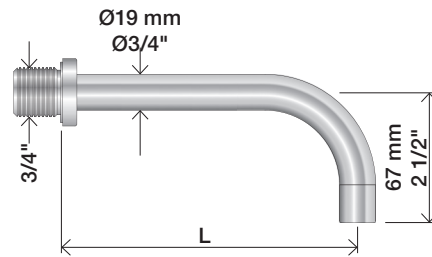

[www.vola.com](http://www.vola.com)

**010, 020**

**010C, 020C**

**030**

**040**

**040D**

	L (mm)	L (Inch)
010(C)/100	100	4"
010(C)/130	130	5"
010(C)/160	160	6"
020(C)/200	200	7 3/4"
020(C)/225	225	8 3/4"
020(C)/260	260	10 1/4"
020(C)/300	300	11 3/4"

	L (mm)	L (Inch)
030/200	200	7 3/4"
030/250	250	9 3/4"
030/300	300	11 3/4"
030/350	350	13 3/4"

	L (mm)	L (Inch)
040	185	7 3/4"
040D	200	7 3/4"
040D/250	250	9 3/4"
040D/300	300	11 3/4"

1

010, 010C, 020, 020C, 030, 040, 040D

VR1024 - Ø24

2.0 mm

1/2"

Extension  
Verlängerung

Forlængerdele  
Förlängning

Verlængstukken  
Modification

T Min. 3 mm  
Max. 65 mm

Y Min. 48 mm  
Max. 110 mm

T	Y	VR2019 (Ø19) VR2119 (Ø24)
3 - 15 mm	110 - 98 mm	Std.
15 - 25 mm	98 - 88 mm	+10
25 - 35 mm	88 - 78 mm	+20
35 - 45 mm	78 - 68 mm	+30
45 - 55 mm	68 - 58 mm	+40
55 - 65 mm	58 - 48 mm	+50

VR2019+/VR2219+