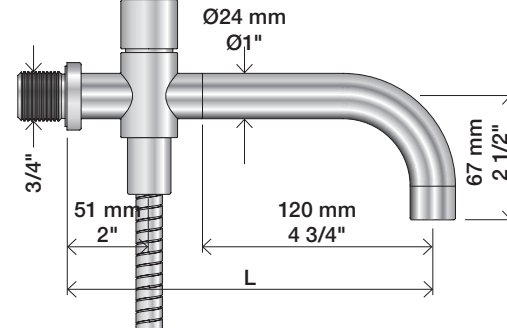

[www.vola.com](http://www.vola.com)

**010, 020**

**010C, 020C**

**030**

**040**

**040D**

	L (mm)	L (Inch)
010(C)/100	100	4"
010(C)/130	130	5"
010(C)/160	160	6"
020(C)/200	200	7 3/4"
020(C)/225	225	8 3/4"
020(C)/260	260	10 1/4"
020(C)/300	300	11 3/4"

	L (mm)	L (Inch)
030/200	200	7 3/4"
030/250	250	9 3/4"
030/300	300	11 3/4"
030/350	350	13 3/4"

	L (mm)	L (Inch)
040	185	7 3/4"
040D	200	7 3/4"
040D/250	250	9 3/4"
040D/300	300	11 3/4"

1

010, 010C, 020, 020C, 030, 040, 040D

VR1024 - Ø24

2.0 mm

1/2"

Extension  
Verlängerung

Forlængerdele  
Förlängning

Verlængstukken  
Modification

T Min. 3 mm  
Max. 65 mm

Y Min. 48 mm  
Max. 110 mm

T	Y	VR2019 (Ø19) VR2119 (Ø24)
3 - 15 mm	110 - 98 mm	Std.
15 - 25 mm	98 - 88 mm	+10
25 - 35 mm	88 - 78 mm	+20
35 - 45 mm	78 - 68 mm	+30
45 - 55 mm	68 - 58 mm	+40
55 - 65 mm	58 - 48 mm	+50

VR2019+/VR2219+