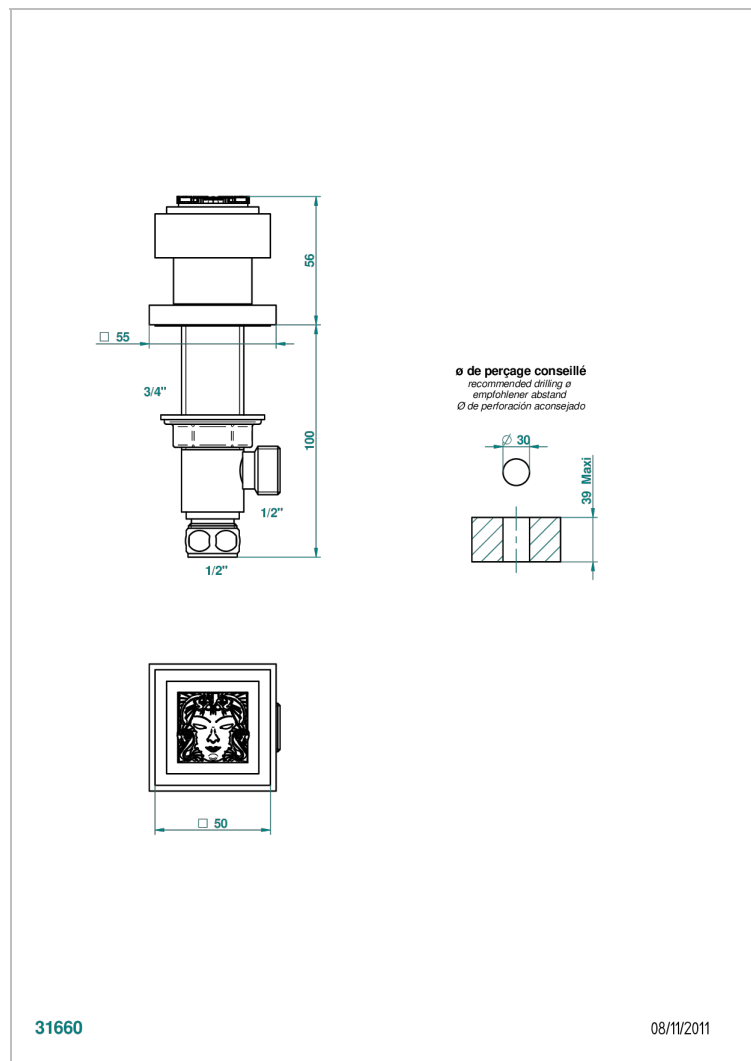

# MASQUE DE FEMME, METAL LISSE

A2U-35

Вентиль 1/2", устанавливаемый на борту

THG<sup>®</sup>  
PARIS

## ХАРАКТЕРИСТИКИ

- Masque de Femme, métal lisse
- Вентиль 1/2", устанавливаемый на борту