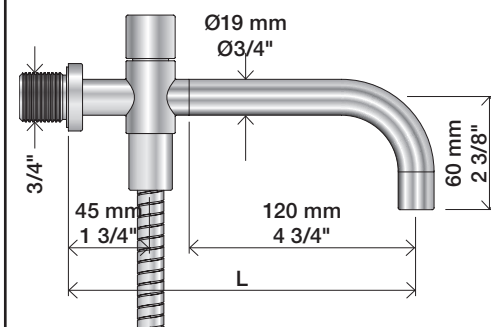

www.vola.com

010, 020

010C, 020C

	L (mm)	L (Inch)
010(C)/100	100	4"
010(C)/130	130	5"
010(C)/160	160	6"
020(C)/200	200	7 3/4"
020(C)/225	225	8 3/4"
020(C)/260	260	10 1/4"
020(C)/300	300	11 3/4"

030

	L (mm)	L (Inch)
030/200	200	7 3/4"
030/250	250	9 3/4"
030/300	300	11 3/4"
030/350	350	13 3/4"

040

040D

	L (mm)	L (Inch)
040	185	7 3/4"
040D	200	7 3/4"
040D/250	250	9 3/4"
040D/300	300	11 3/4"

1

010, 010C, 020, 020C, 030, 040, 040D

VR1020

12 mm

2

3

Ø19: 010, 020, 030, 040

VR1019 - Ø19

2.0 mm

Ø24: 010C, 020C, 040D

VR1024 - Ø24

2.0 mm

1/2"

Extension
Verlängerung

Forlængerdele
Förlängning

Verlængstukken
Modification

T Min. 3 mm
Max. 65 mm

Y Min. 48 mm
Max. 110 mm

T	Y	VR2019 (Ø19) VR2119 (Ø24)
3 - 15 mm	110 - 98 mm	Std.
15 - 25 mm	98 - 88 mm	+10
25 - 35 mm	88 - 78 mm	+20
35 - 45 mm	78 - 68 mm	+30
45 - 55 mm	68 - 58 mm	+40
55 - 65 mm	58 - 48 mm	+50