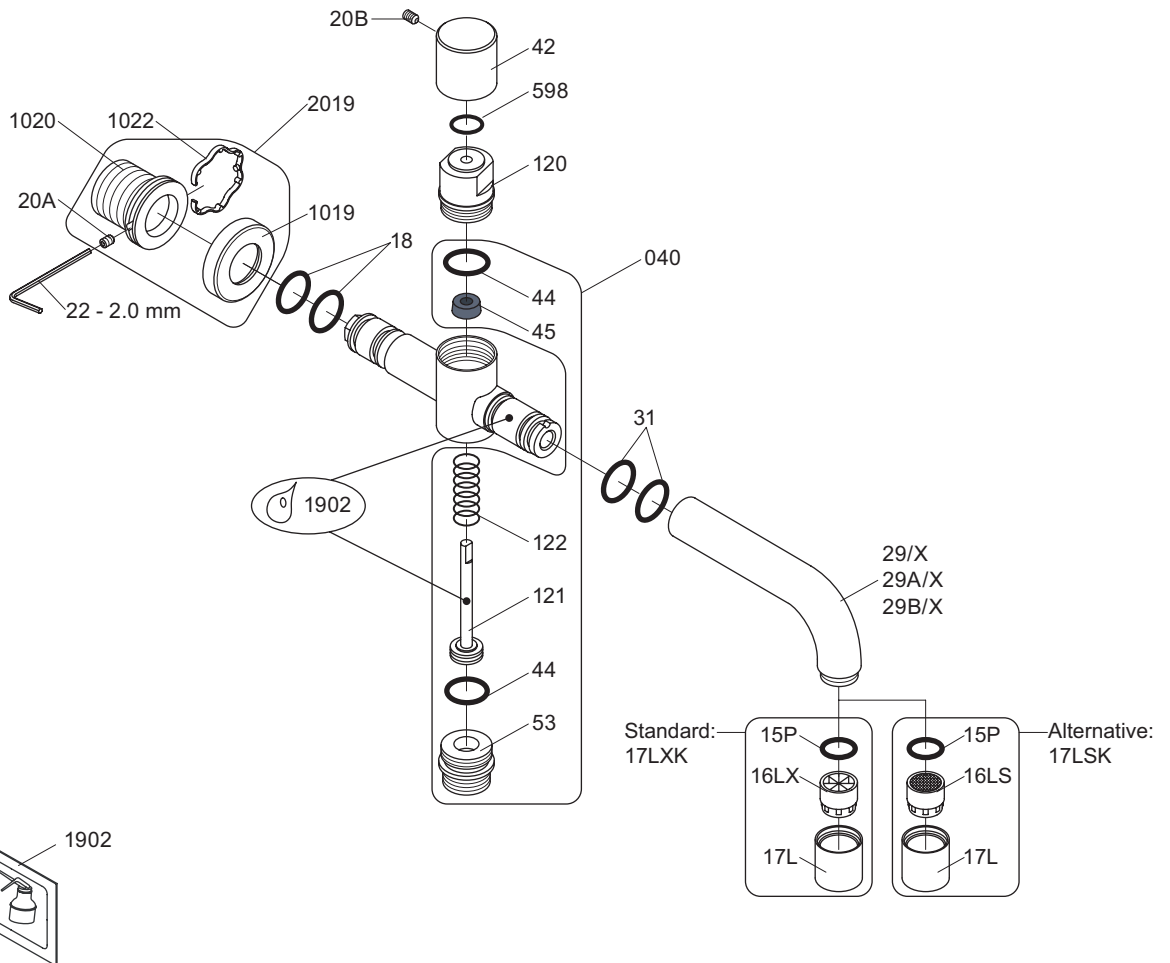

040

040D

	L (mm)	L (Inch)
040	185	7 3/4"
040D	200	7 3/4"
040D/250	250	9 3/4"
040D/300	300	11 3/4"

1

010, 010C, 020, 020C, 030, 040, 040D

VR1020

12 mm

2

3

Ø19: 010, 020, 030, 040

VR1019 - Ø19

2.0 mm

Ø24: 010C, 020C, 040D

VR1024 - Ø24

2.0 mm

1/2"

Extension
Verlängerung

Forlængerdele
Förlängning

Verlængstukken
Modification

T Min. 3 mm
Max. 65 mm

Y Min. 48 mm
Max. 110 mm

T	Y	VR2019 (Ø19) VR2119 (Ø24)
3 - 15 mm	110 - 98 mm	Std.
15 - 25 mm	98 - 88 mm	+10
25 - 35 mm	88 - 78 mm	+20
35 - 45 mm	78 - 68 mm	+30
45 - 55 mm	68 - 58 mm	+40
55 - 65 mm	58 - 48 mm	+50

VR2019+/VR2219+

12 mm

VR040:	VR22, 2xVR44, VR45, VR53, VR121, VR122, VR1902	} Compatibility OK: Rev: 0/1/2/3/4/5
VR17LXK:	VR15P, VR16LX, VR17L	
VR17LSK:	VR15P, VR16LS, VR17L	
VR1020K:	VR20A, VR22, VR1020, VR1022	
VR2019:	VR20A, VR22, VR1019, VR1020, VR1022	