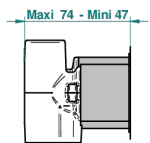

50669

22/10/2018

ХАРАКТЕРИСТИКИ

- Sully с лазуритом
- Trim only for wall mixer with complete handshower on hook

ТЕХНИЧЕСКИЕ ХАРАКТЕРИСТИКИ

- Recommandé : 3 bars (max. 5 bars) - Advised : 43,5 psi (max. 72 psi)
- 9,5 l/min à 3 bars (2.5 gpm at 43.5 psi)

ДОСТУПНЫЕ ВАРИАНТЫ ПОКРЫТИЙ

Blush PVD - H62
Graphite PVD - H64
Matt Umber PVD - H67
Matt blush PVD - H60
Matt graphite PVD - H65
Umber PVD - H66

Аранья (чёрный никель) - D24
Золото - F01
Матовое золото - F07
Матовое светлое золото - F31
Матовый никель - C01
Матовый хром - C02

Никель - B01
Покрытие PVD бронза - F33
Покрытие PVD золотистый цвет - H52
Покрытие PVD латунь - H49
Покрытие PVD матовая бронза - F34
Покрытие PVD матовая латунь - H50

Покрытие PVD матовый золотистый - H53
Покрытие PVD матовый никель - H56
Покрытие PVD никель - H55
Розовое золото - F27
Сатинированное золото - F03
Сатинированный хром - C03

Светлое золото - F30
Серебро с родием - F18
Состаренный никель - H28
Хром - A02
Хром/золото - G02