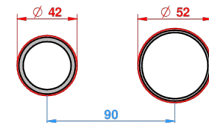

50669

22/10/2018

ХАРАКТЕРИСТИКИ

- Sully с лазуритом
- Trim only for wall mixer with complete handshower on hook

ТЕХНИЧЕСКИЕ ХАРАКТЕРИСТИКИ

- Recommandé : 3 bars (max. 5 bars) - Advised : 43,5 psi (max. 72 psi)
- 9,5 l/min à 3 bars (2.5 gpm at 43.5 psi)

ДОСТУПНЫЕ ВАРИАНТЫ ПОКРЫТИЙ

Blush PVD - H62
Graphite PVD - H64
Matt Umber PVD - H67
Matt blush PVD - H60
Matt graphite PVD - H65
Umber PVD - H66

Аранья (чёрный никель) - D24
Золото - F01
Матовое золото - F07
Матовое светлое золото - F31
Матовый никель - C01
Матовый хром - C02

Никель - B01
Покрытие PVD бронза - F33
Покрытие PVD золотистый цвет - H52
Покрытие PVD латунь - H49
Покрытие PVD матовая бронза - F34
Покрытие PVD матовая латунь - H50

Покрытие PVD матовый золотистый - H53
Покрытие PVD матовый никель - H56
Покрытие PVD никель - H55
Розовое золото - F27
Сатинированное золото - F03
Сатинированный хром - C03

Светлое золото - F30
Серебро с родием - F18
Состаренный никель - H28
Хром - A02
Хром/золото - G02