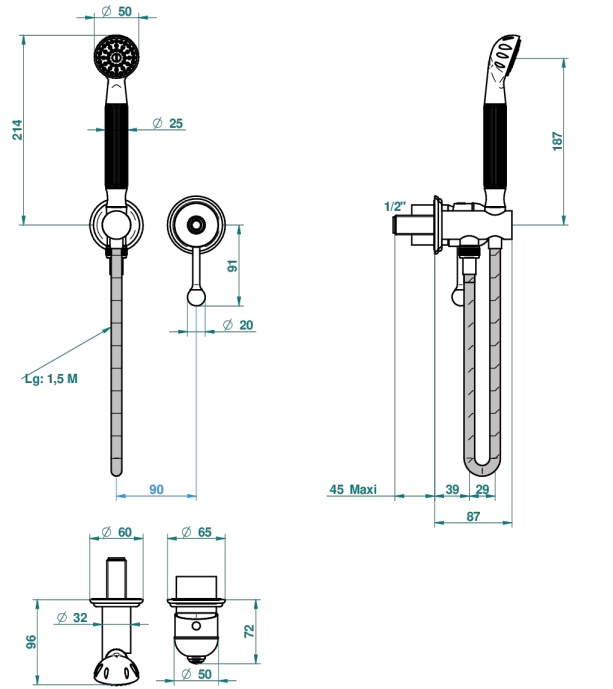

SULLY С ЛАЗУРИТОМ

A1W-6561B

Trim only for wall mixer with complete handshower on hook

THG®
PARIS

Compatible avec

5840/MA
5840/MA/W

5840/MAUS

50669

22/10/2018

ХАРАКТЕРИСТИКИ

- Sully с лазуритом
- Trim only for wall mixer with complete handshower on hook

ТЕХНИЧЕСКИЕ ХАРАКТЕРИСТИКИ

- Recommandé : 3 bars (max. 5 bars) - Advised : 43,5 psi (max. 72 psi)
- 9,5 l/min à 3 bars (2.5 gpm at 43.5 psi)

ДОСТУПНЫЕ ВАРИАНТЫ ПОКРЫТИЙ

Blush PVD - H62
Graphite PVD - H64
Matt Umber PVD - H67
Matt blush PVD - H60
Matt graphite PVD - H65
Umber PVD - H66

Аранья (чёрный никель) - D24
Золото - F01
Матовое золото - F07
Матовое светлое золото - F31
Матовый никель - C01
Матовый хром - C02

Никель - B01
Покрытие PVD бронза - F33
Покрытие PVD золотистый цвет - H52
Покрытие PVD латунь - H49
Покрытие PVD матовая бронза - F34
Покрытие PVD матовая латунь - H50

Покрытие PVD матовый золотистый - H53
Покрытие PVD матовый никель - H56
Покрытие PVD никель - H55
Розовое золото - F27
Сатинированное золото - F03
Сатинированный хром - C03

Светлое золото - F30
Серебро с родием - F18
Состаренный никель - H28
Хром - A02
Хром/золото - G02