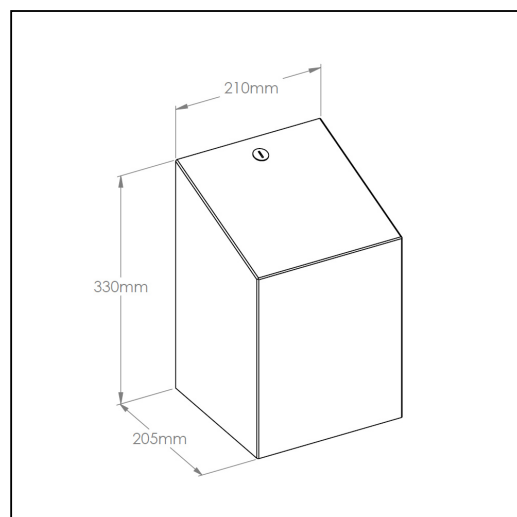

Pojemnik na rolki papieru w rolkach MERIDA STELLA MAXI, max. średnica papieru 22 cm, stal polerowana

symbol: CSP101

- możliwość ułożenia rolki papieru w rolce o maksymalnej średnicy 22 cm i maksymalnej wysokości 25 cm
- zabezpieczony trwałym stalowym zamkiem bankowym
- zamek zlicowany z powierzchni urządzenia
- łączenia boków spawane i szlifowane
- niewidoczne zawiasy

Pasuje do rolki

RKZ102, RKB102, ROB105, RTB101

Parametry

wysoko	33 cm
szeroko	21 cm
gł boko	20,5 cm