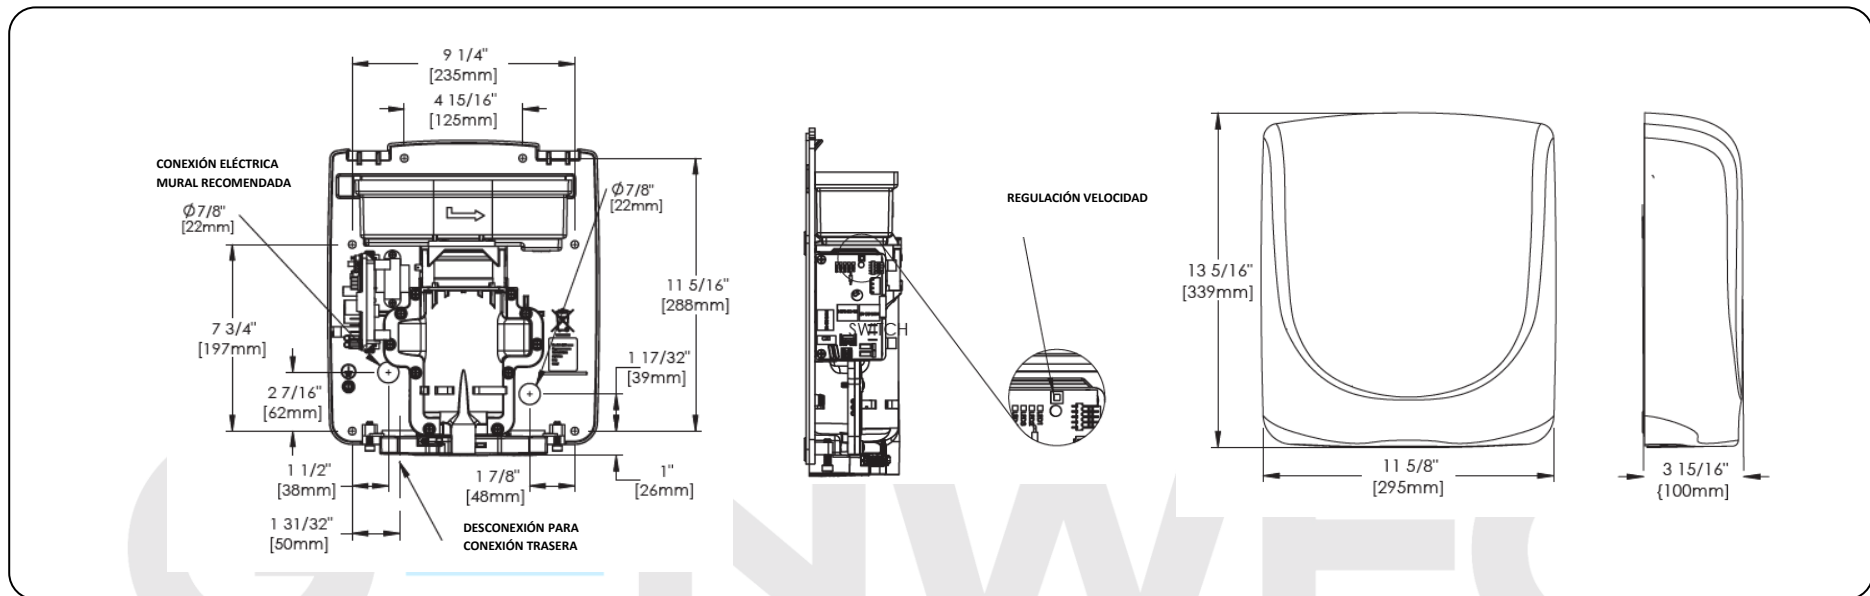

Especificaciones técnicas:

La secadora de manos por aire caliente está formada por una carcasa de una sola pieza y una salida de aire eficiente. La carcasa es de chapa de aluminio acabado blanco. El conjunto carcasa-base que conforma la secadora se une a la pared con 4 agujeros. La secadora se activa por un sensor infrarrojo electrónico y automáticamente se apaga después que las manos se hayan retirado del campo del sensor. El motor es de tipo universal con escobillas, 31000 r.p.m., la secadora da un caudal de aire de 1812 l/min (109 m³/h) a una velocidad de 362km/h. El caudal fluye mientras el usuario siga utilizándolo. El secador tiene una potencia total de 950 W con un consumo máximo de 8,3 A. El índice de protección contra proyecciones es IP24. Las dimensiones totales de la secadora de manos por aire caliente son de: 339x295x100 mm, con un peso neto total de 5,1 kg. El modelo de secadora de manos es GW01 28 02 00, fabricado por GENWEC WASHROOM S.L. - Av. Joan Carles I, 46-48 - c.p: 08908 L'Hospitalet de Llobregat - Barcelona. www.genwec.com.

Especificaciones mecánicas

Caudal de aire: 1812 l/min (109 m³/h)
Velocidad del aire: 362 km/h
Temperatura salida del aire: 54°C
Tipo de carcasa exterior: Aluminio 3 mm de espesor

Especificaciones del embalaje

- Dimensiones embalaje individual: 360x405x170 mm
- Dimensiones del producto: 339x295x100 mm
- Peso del embalaje: 6,1 Kg
- Peso del producto: 5,1 Kg

SECADORAS DE MANOS **GW01 28 02 00 Modelo Verdedri aluminio blanco**