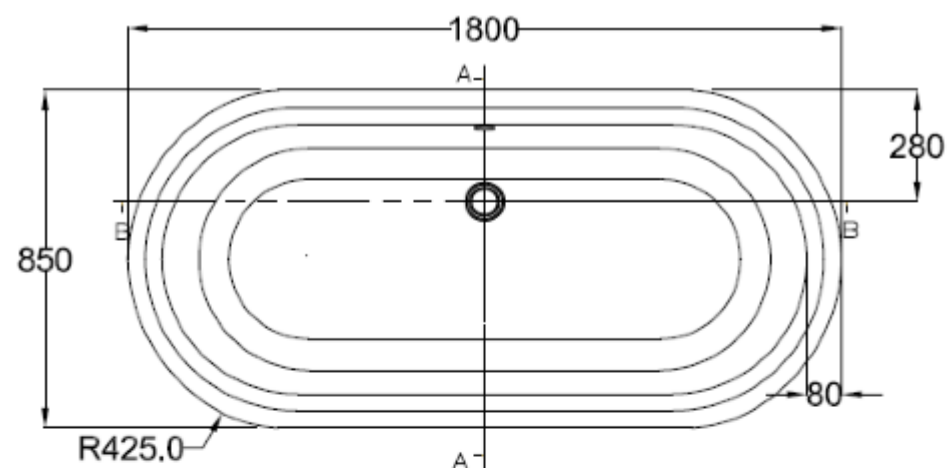

Burlington®

ВАННА LONDON ВСТРАИВАЕМАЯ (БЕЗ ПАНЕЛЕЙ) [E23I]

E23I

A-A

500

C-C

D-D