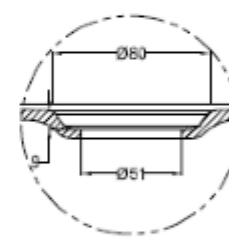

Burlington®

ВАННА LONDON ВСТРАИВАЕМАЯ (БЕЗ ПАНЕЛЕЙ) [E23I]

E23I

A-A

500

C-C

D-D