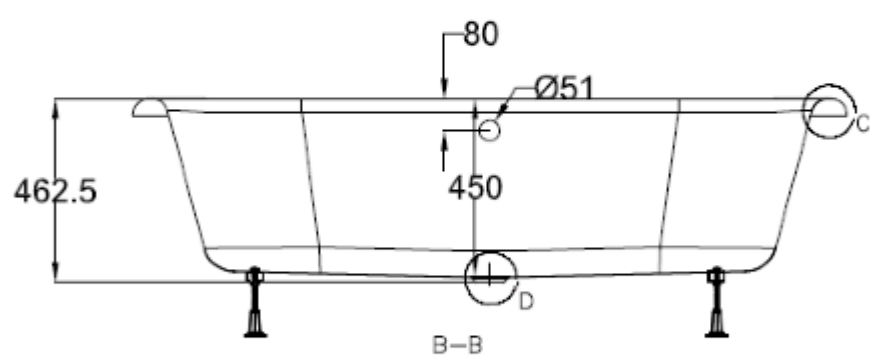

Burlington®

ВАННА LONDON ВСТРАИВАЕМАЯ (БЕЗ ПАНЕЛЕЙ) [E23I]

E23I

A-A

500

C-C

D-D