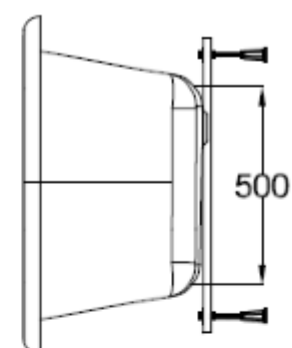

Burlington®

ВАННА LONDON ВСТРАИВАЕМАЯ (БЕЗ ПАНЕЛЕЙ) [E23I]

E23I

A-A

500

C-C

D-D