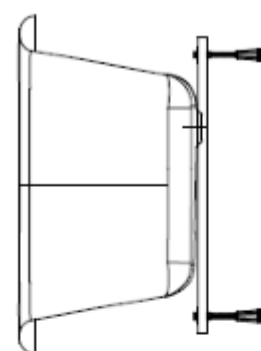

Burlington®

ВАННА LONDON ВСТРАИВАЕМАЯ (БЕЗ ПАНЕЛЕЙ) [E23I]

E23I

A-A

500

C-C

D-D