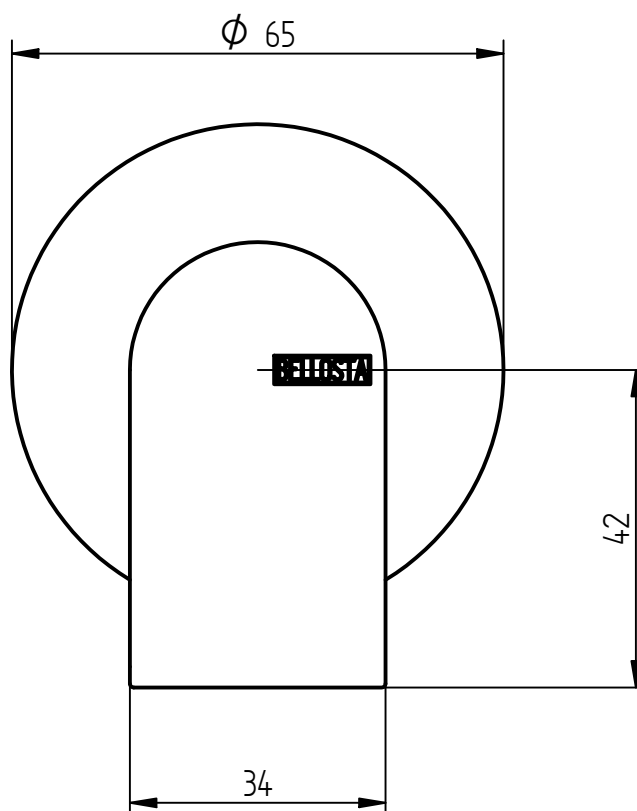

rubinetti d'autore
made in Italy

Articolo

4808/E + 054026

Descrizione

Rubinetto incasso 1/2" SX

rubinetti d'autore
made in Italy

Articolo

4808/E + 054025

Descrizione

Rubinetto incasso 1/2" DX

rubinetti d'autore
made in Italy

Articolo

4808/E + 054028

Descrizione

Rubinetto incasso 3/4" SX

rubinetti d'autore
made in Italy

Articolo

4808/E + 054027

Descrizione

Rubinetto incasso 3/4" DX