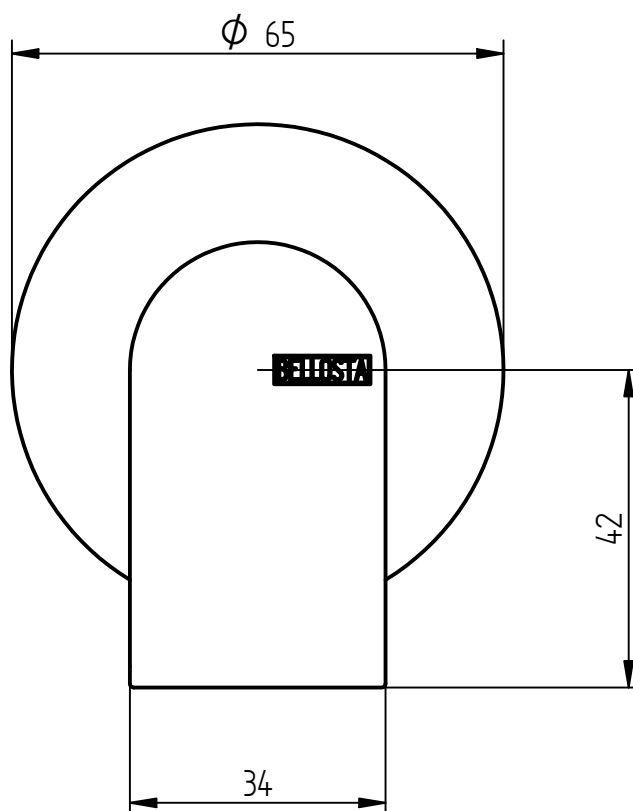

rubinetti d'autore
made in Italy

Articolo

4808/E + 054026

Descrizione

Rubinetto incasso 1/2" SX

rubinetti d'autore
made in Italy

Articolo

4808/E + 054025

Descrizione

Rubinetto incasso 1/2" DX

rubinetti d'autore
made in Italy

Articolo

4808/E + 054028

Descrizione

Rubinetto incasso 3/4" SX

rubinetti d'autore
made in Italy

Articolo

4808/E + 054027

Descrizione

Rubinetto incasso 3/4" DX