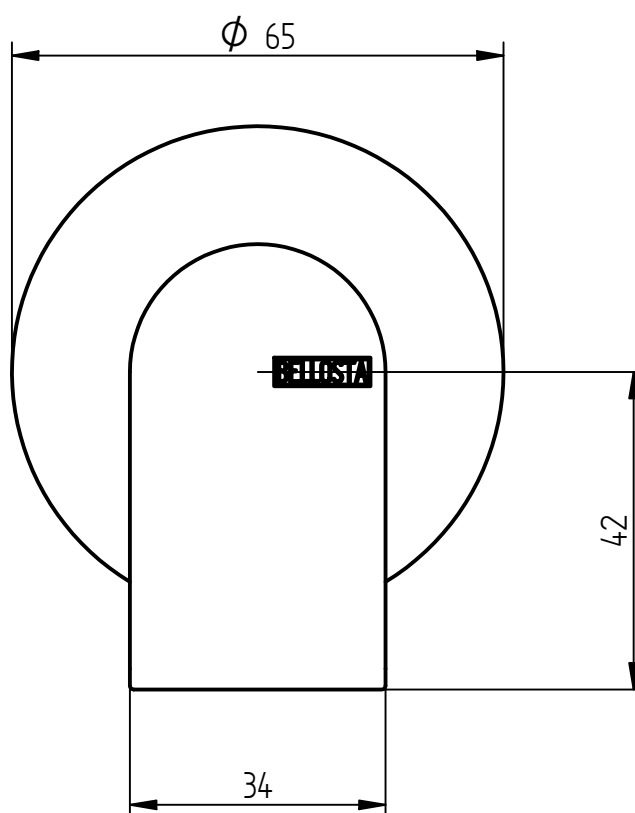

rubinetti d'autore
made in Italy

Articolo

4808/E + 054026

Descrizione

Rubinetto incasso 1/2" SX

rubinetti d'autore
made in Italy

Articolo

4808/E + 054025

Descrizione

Rubinetto incasso 1/2" DX

rubinetti d'autore
made in Italy

Articolo

4808/E + 054028

Descrizione

Rubinetto incasso 3/4" SX

rubinetti d'autore
made in Italy

Articolo

4808/E + 054027

Descrizione

Rubinetto incasso 3/4" DX