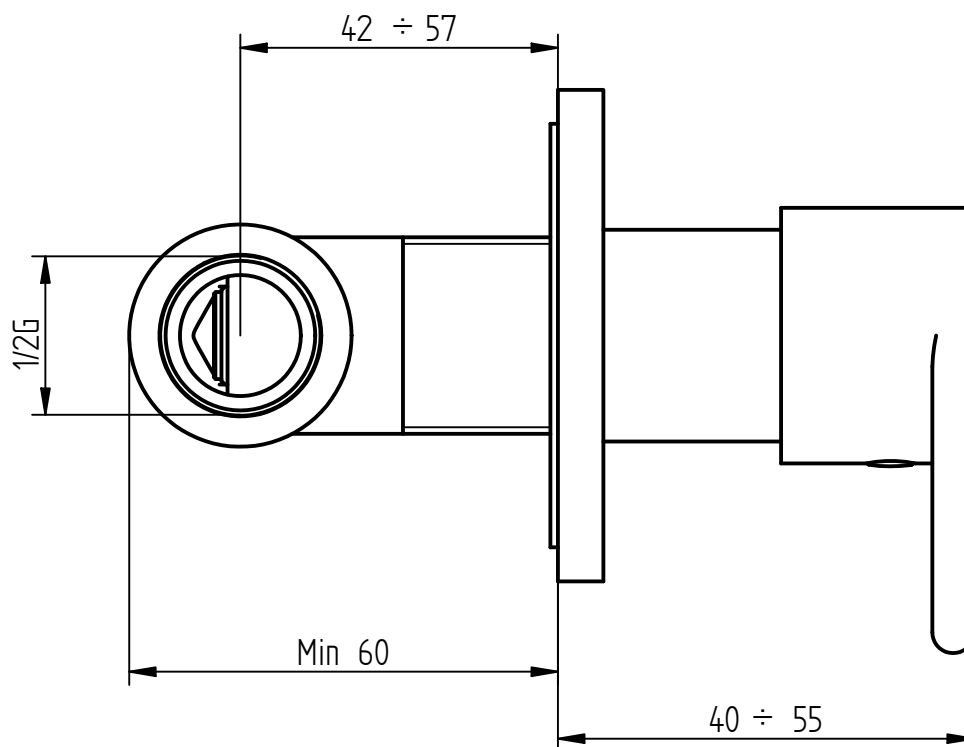

rubinetti d'autore
made in Italy

Articolo

4808/E + 054026

Descrizione

Rubinetto incasso 1/2" SX

rubinetti d'autore
made in Italy

Articolo

4808/E + 054025

Descrizione

Rubinetto incasso 1/2" DX

rubinetti d'autore
made in Italy

Articolo

4808/E + 054028

Descrizione

Rubinetto incasso 3/4" SX

rubinetti d'autore
made in Italy

Articolo

4808/E + 054027

Descrizione

Rubinetto incasso 3/4" DX