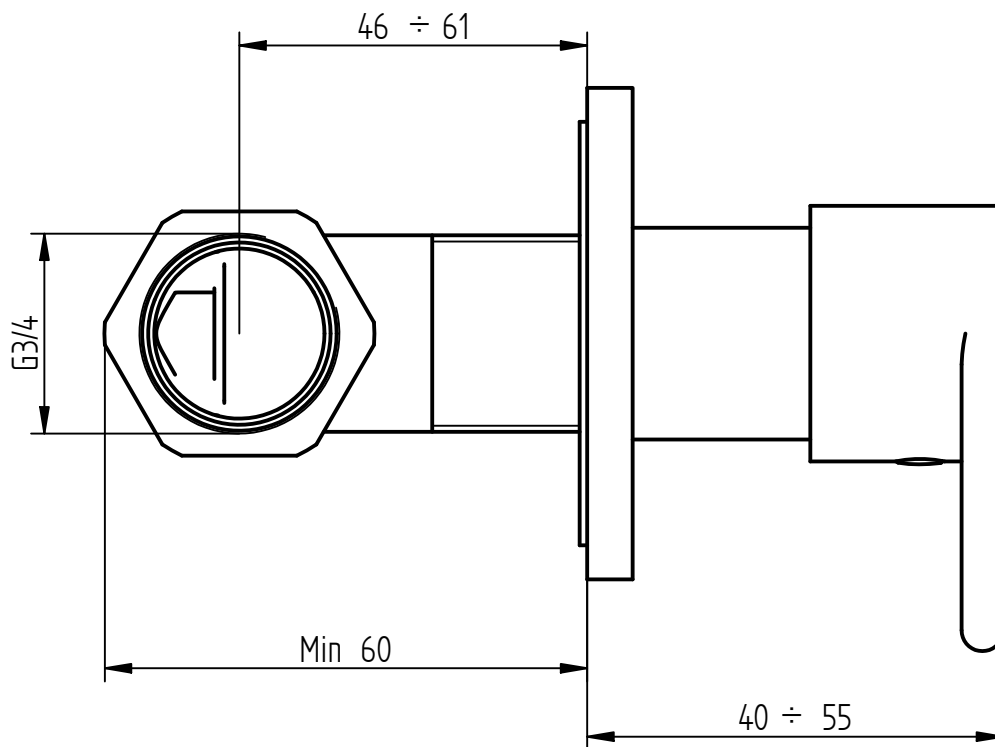

rubinetti d'autore
made in Italy

Articolo

4808/E + 054026

Descrizione

Rubinetto incasso 1/2" SX

rubinetti d'autore
made in Italy

Articolo

4808/E + 054025

Descrizione

Rubinetto incasso 1/2" DX

rubinetti d'autore
made in Italy

Articolo

4808/E + 054028

Descrizione

Rubinetto incasso 3/4" SX

rubinetti d'autore
made in Italy

Articolo

4808/E + 054027

Descrizione

Rubinetto incasso 3/4" DX