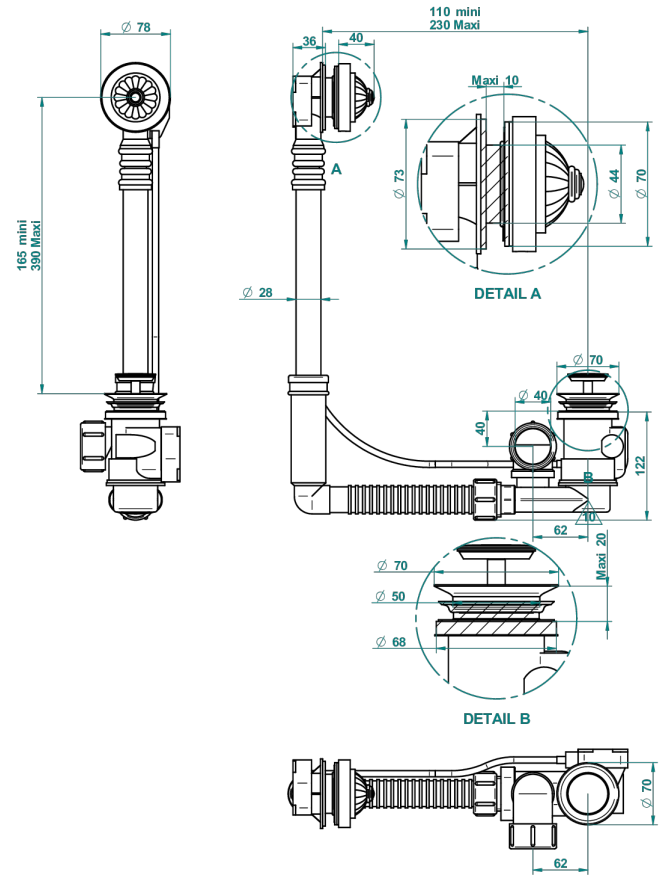

VOGUE С ЛАЗУРИТОМ

A8S-302

THG[®]
PARIS

Перелив GEBERIT для ванны. Регулируемая высота : от 165 мм до 390 мм регулируемый вынос: от 110мм до 230мм - европейская модель - выпуск \varnothing 40 мм поставляется со стильный ручкой управления

37394

15/06/2017

ХАРАКТЕРИСТИКИ

- Vogue с лазуритом
- Перелив GEBERIT для ванны. Регулируемая высота : от 165 мм до 390 мм регулируемый вынос: от 110мм до 230мм - европейская модель - выпуск \varnothing 40 мм поставляется со стильный ручкой управления