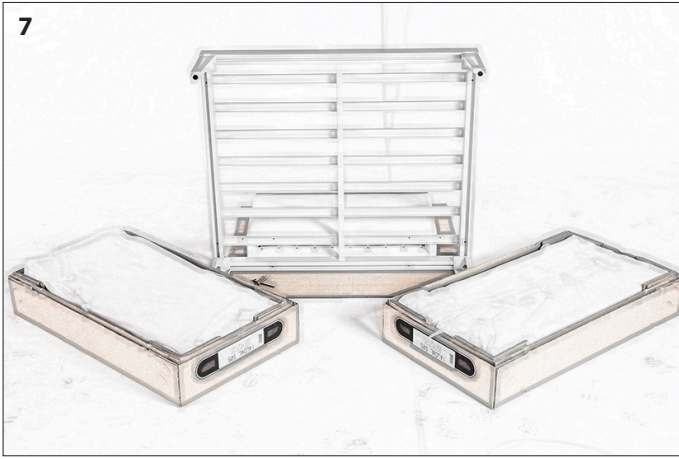

Aura Deep Seating Modular Armchair

1AUDMA.01.500 / 1AUDMA.02.505 / 1AUDMA.04.502

Barlow Tyrie Limited • www.teak.com

Aura Deep Seating Modular Armchair

1AUDMA.01.500 / 1AUDMA.02.505 / 1AUDMA.04.502

Barlow Tyrie Limited • www.teak.com