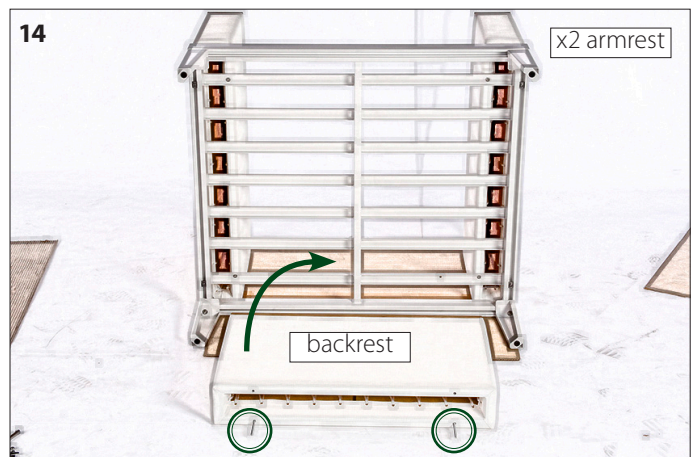

Aura Deep Seating Modular Armchair

1AUDMA.01.500 / 1AUDMA.02.505 / 1AUDMA.04.502

Barlow Tyrie Limited • www.teak.com

Aura Deep Seating Modular Armchair

1AUDMA.01.500 / 1AUDMA.02.505 / 1AUDMA.04.502

Barlow Tyrie Limited • www.teak.com