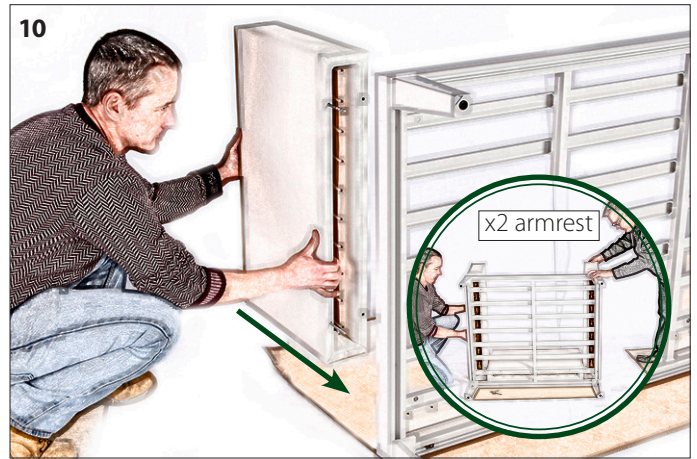

Aura Deep Seating Modular Armchair

1AUDMA.01.500 / 1AUDMA.02.505 / 1AUDMA.04.502

Barlow Tyrie Limited • www.teak.com

Aura Deep Seating Modular Armchair

1AUDMA.01.500 / 1AUDMA.02.505 / 1AUDMA.04.502

Barlow Tyrie Limited • www.teak.com