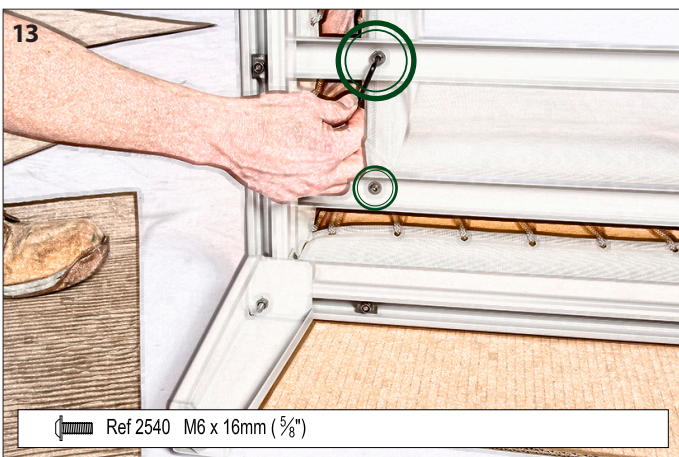

Aura Deep Seating Modular Armchair

1AUDMA.01.500 / 1AUDMA.02.505 / 1AUDMA.04.502

Barlow Tyrie Limited • www.teak.com

Aura Deep Seating Modular Armchair

1AUDMA.01.500 / 1AUDMA.02.505 / 1AUDMA.04.502

Barlow Tyrie Limited • www.teak.com