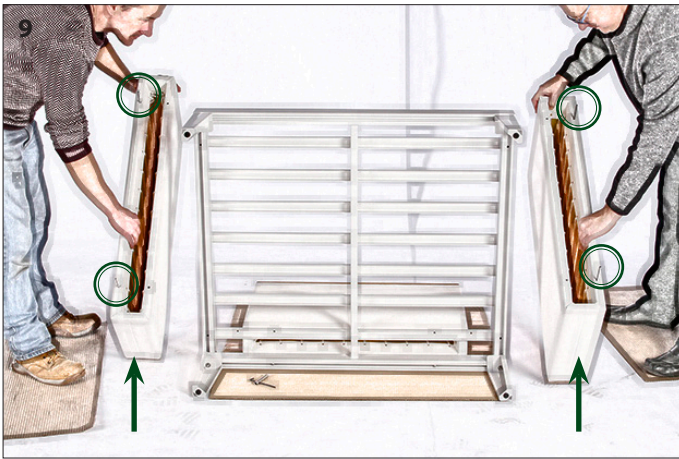

Aura Deep Seating Modular Armchair

1AUDMA.01.500 / 1AUDMA.02.505 / 1AUDMA.04.502

Barlow Tyrie Limited • www.teak.com

Aura Deep Seating Modular Armchair

1AUDMA.01.500 / 1AUDMA.02.505 / 1AUDMA.04.502

Barlow Tyrie Limited • www.teak.com