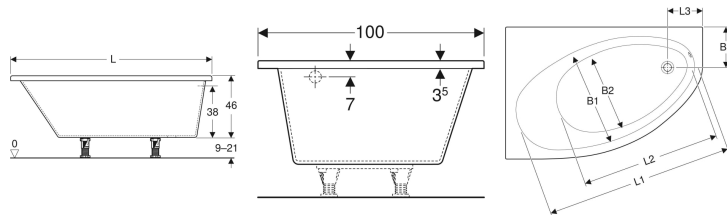

Асимметричная ванна Geberit Renova

Образец

Цели применения

- Для санузлов в частных квартирах/домах и гостиницах
- Для монтажа с ножками ванн или держателями ванн

Характеристики

- Асимметричная

- Угловая ванна
- Сток на окончании основания
- Сливное отверстие \varnothing 52 мм

Технические характеристики

Материал | Сантехнический акрил

Объем поставки

- Ванна

Арт. №	Цвет / поверхность	L	L1	L2	L3	B	B1	B2	B3	H	Выход	Общий объем
657350000	Белый / Глянцевый	150	144.5	105	27.1	100	75.5	59.5	30	46	Правая	205 л
657340000	Белый / Глянцевый	150	144.5	105	27.1	100	75.5	59.5	30	46	Левая	205 л