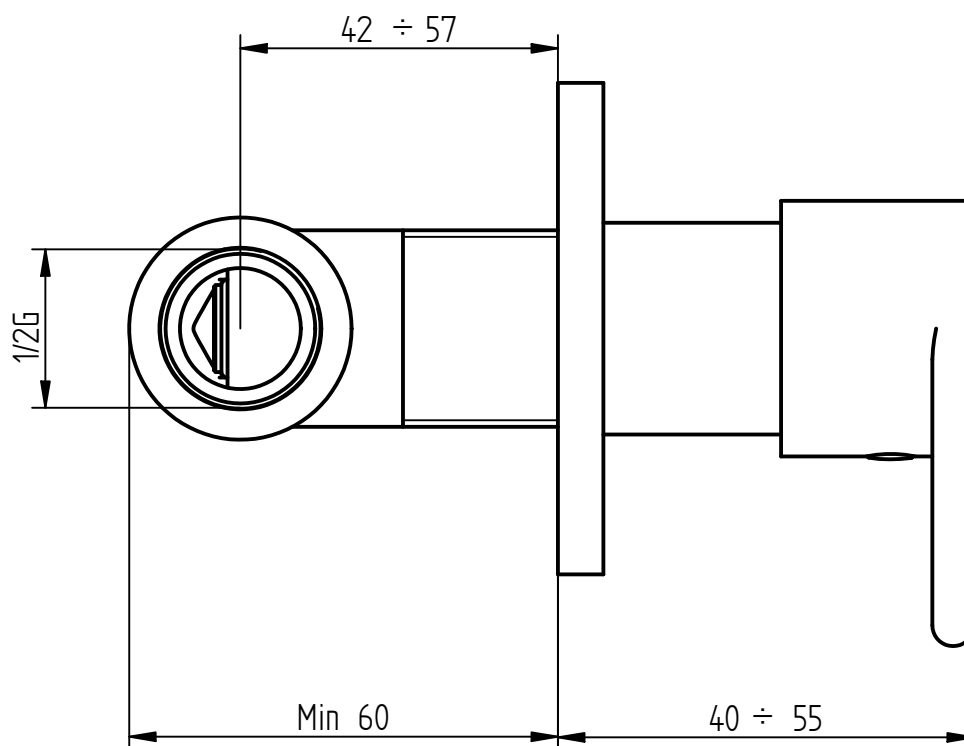

rubinetti d'autore
made in Italy

Articolo

4808/Q/E + 054026

Descrizione

Rubinetto incasso 1/2" SX

rubinetti d'autore
made in Italy

Articolo

4808/Q/E + 054025

Descrizione

Rubinetto incasso 1/2" DX

rubinetti d'autore
made in Italy

Articolo

4808/Q/E + 054028

Descrizione

Rubinetto incasso 3/4" SX

rubinetti d'autore
made in Italy

Articolo

4808/Q/E + 054027

Descrizione

Rubinetto incasso 3/4" DX