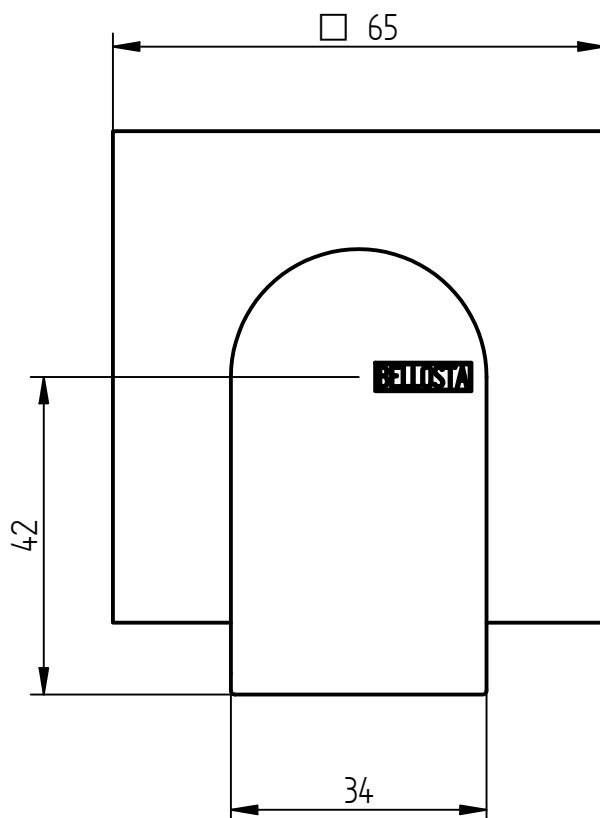

rubinetti d'autore
made in Italy

Articolo

4808/Q/E + 054026

Descrizione

Rubinetto incasso 1/2" SX

rubinetti d'autore
made in Italy

Articolo

4808/Q/E + 054025

Descrizione

Rubinetto incasso 1/2" DX

rubinetti d'autore
made in Italy

Articolo

4808/Q/E + 054028

Descrizione

Rubinetto incasso 3/4" SX

rubinetti d'autore
made in Italy

Articolo

4808/Q/E + 054027

Descrizione

Rubinetto incasso 3/4" DX