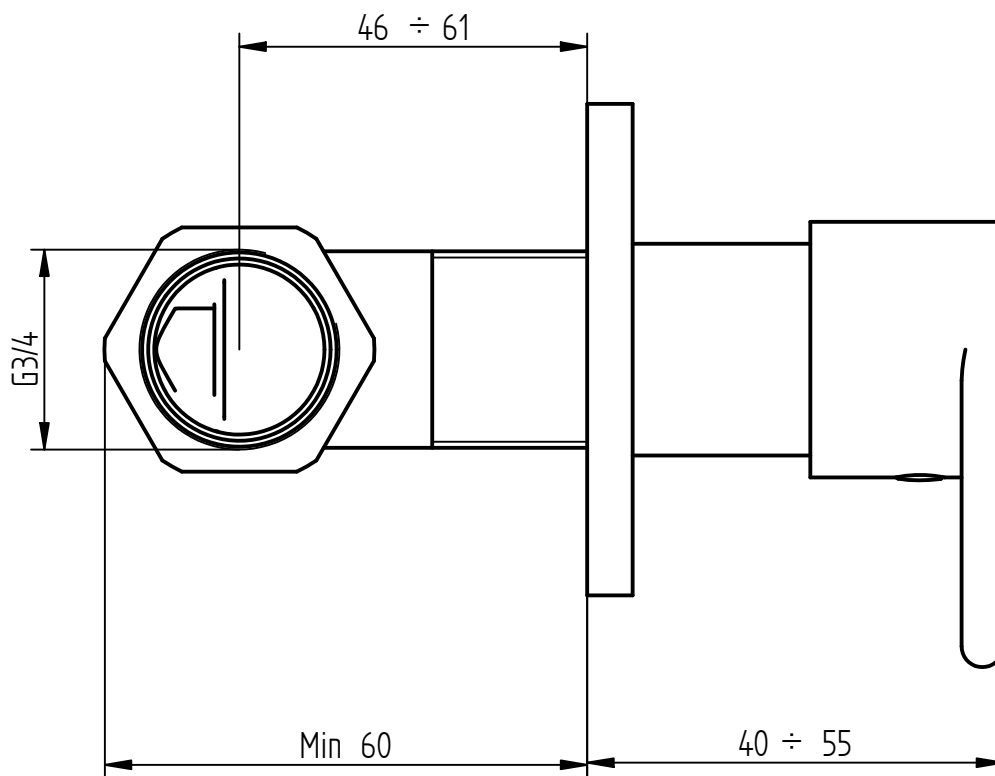

rubinetti d'autore
made in Italy

Articolo

4808/Q/E + 054026

Descrizione

Rubinetto incasso 1/2" SX

rubinetti d'autore
made in Italy

Articolo

4808/Q/E + 054025

Descrizione

Rubinetto incasso 1/2" DX

rubinetti d'autore
made in Italy

Articolo

4808/Q/E + 054028

Descrizione

Rubinetto incasso 3/4" SX

rubinetti d'autore
made in Italy

Articolo

4808/Q/E + 054027

Descrizione

Rubinetto incasso 3/4" DX