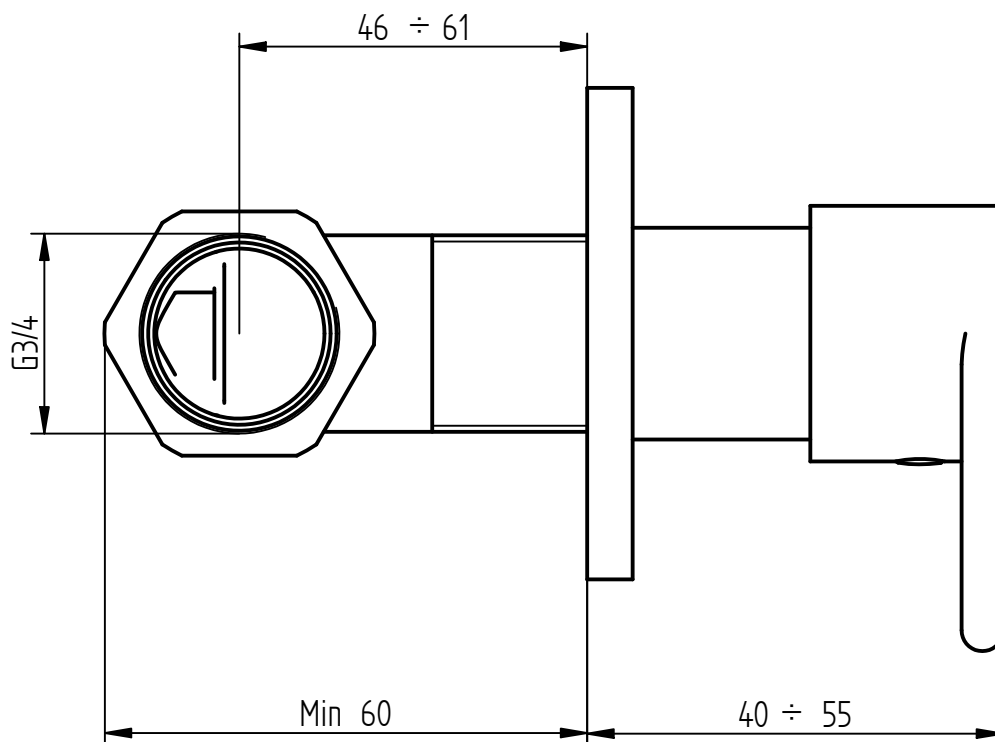

rubinetti d'autore
made in Italy

Articolo

4808/Q/E + 054026

Descrizione

Rubinetto incasso 1/2" SX

rubinetti d'autore
made in Italy

Articolo

4808/Q/E + 054025

Descrizione

Rubinetto incasso 1/2" DX

rubinetti d'autore
made in Italy

Articolo

4808/Q/E + 054028

Descrizione

Rubinetto incasso 3/4" SX

rubinetti d'autore
made in Italy

Articolo

4808/Q/E + 054027

Descrizione

Rubinetto incasso 3/4" DX