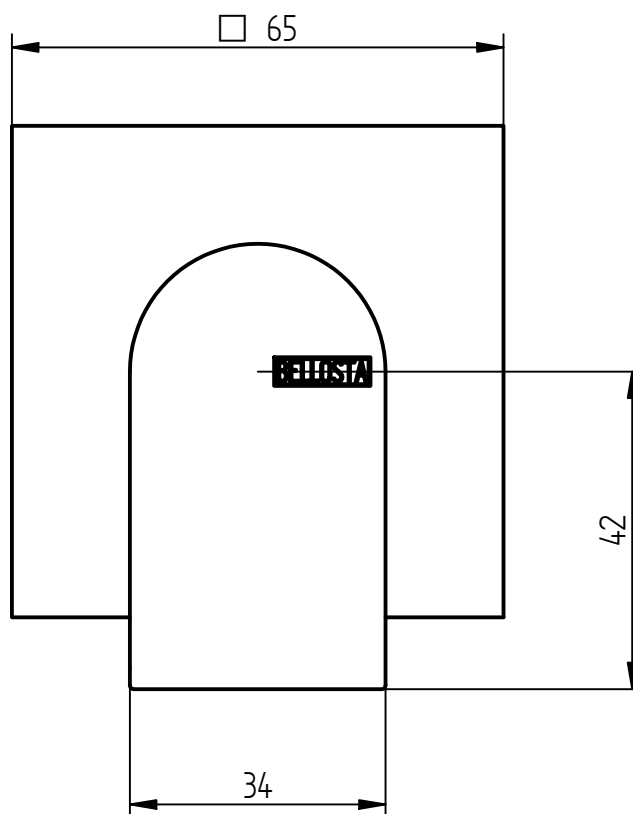

rubinetti d'autore
made in Italy

Articolo

4808/Q/E + 054026

Descrizione

Rubinetto incasso 1/2" SX

rubinetti d'autore
made in Italy

Articolo

4808/Q/E + 054025

Descrizione

Rubinetto incasso 1/2" DX

rubinetti d'autore
made in Italy

Articolo

4808/Q/E + 054028

Descrizione

Rubinetto incasso 3/4" SX

rubinetti d'autore
made in Italy

Articolo

4808/Q/E + 054027

Descrizione

Rubinetto incasso 3/4" DX