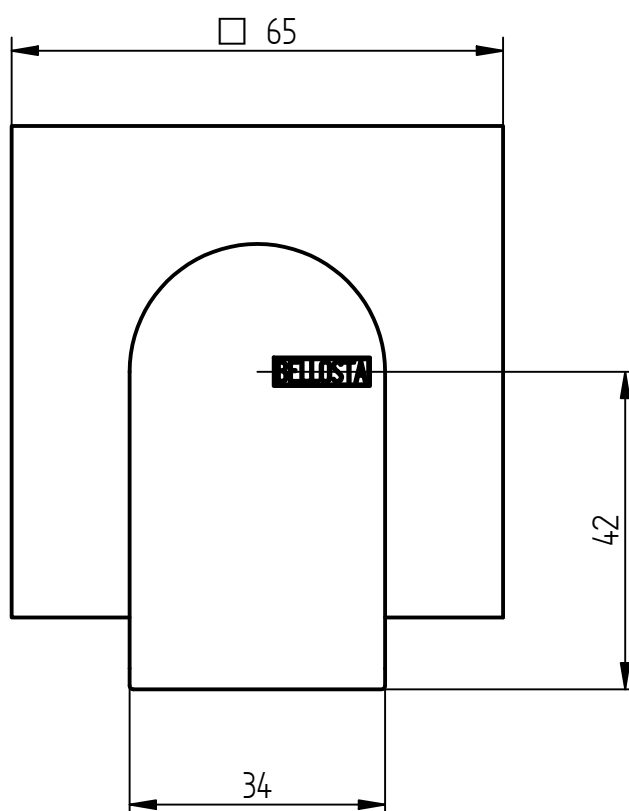

rubinetti d'autore
made in Italy

Articolo

4808/Q/E + 054026

Descrizione

Rubinetto incasso 1/2" SX

rubinetti d'autore
made in Italy

Articolo

4808/Q/E + 054025

Descrizione

Rubinetto incasso 1/2" DX

rubinetti d'autore
made in Italy

Articolo

4808/Q/E + 054028

Descrizione

Rubinetto incasso 3/4" SX

rubinetti d'autore
made in Italy

Articolo

4808/Q/E + 054027

Descrizione

Rubinetto incasso 3/4" DX