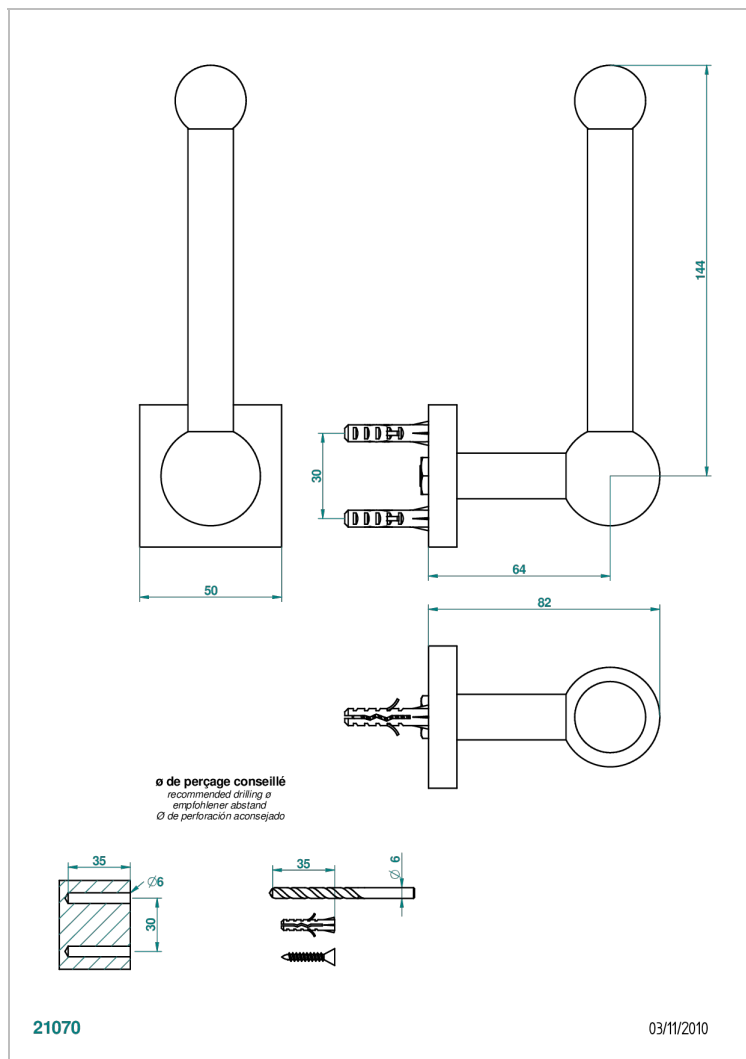

MARINA С ЧЕРНЫМ ОНИКСОМ

A60-542

Бумагодержатель настенный резервный

THG[®]
PARIS

ХАРАКТЕРИСТИКИ

- Marina с чёрным ониксом
- Бумагодержатель настенный резервный

ДОСТУПНЫЕ ВАРИАНТЫ ПОКРЫТИЙ

Аранья (чёрный никель) - D24
Золото - F01
Матовая красная старинная медь - H07
Матовое золото - F07
Матовое светлое золото - F31
Матовый никель - C01

Матовый хром - C02
Никель - B01
Розовое золото - F27
Сатинированное золото - F03
Светлое золото - F30
Серебро с родием - F18

Состаренный никель - H28
Старинное серебро - H03
Хром - A02
Хром/золото - G02