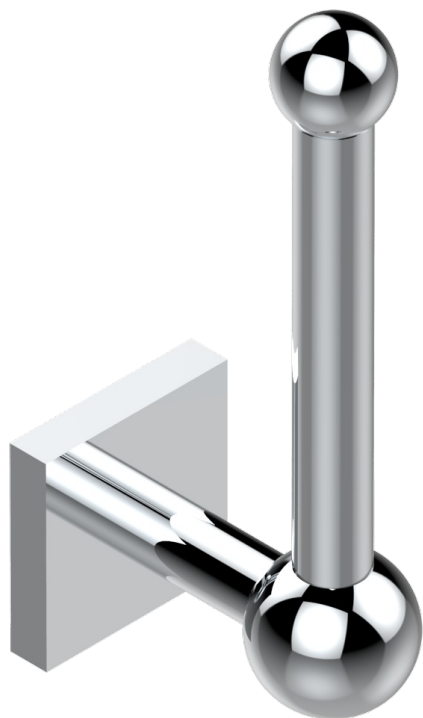

MARINA С ЧЕРНЫМ ОНИКСОМ

A60-542

Бумагодержатель настенный резервный

THG[®]
PARIS

ХАРАКТЕРИСТИКИ

- Marina с чёрным ониксом
- Бумагодержатель настенный резервный

ДОСТУПНЫЕ ВАРИАНТЫ ПОКРЫТИЙ

Аранья (чёрный никель) - D24
Золото - F01
Матовая красная старинная медь - H07
Матовое золото - F07
Матовое светлое золото - F31
Матовый никель - C01

Матовый хром - C02
Никель - B01
Розовое золото - F27
Сатинированное золото - F03
Светлое золото - F30
Серебро с родием - F18

Состаренный никель - H28
Старинное серебро - H03
Хром - A02
Хром/золото - G02