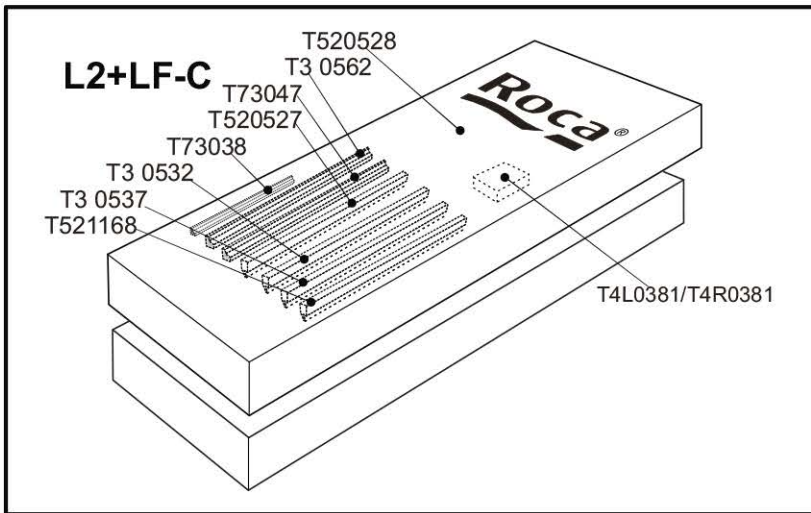

Roca

FUSION-N L2+LF

T4L0381/T4R0381

T2 00002	x8	Ø6 x8	Ø9 x8	
T2 00081	x1 GD6071	x1 GD6074	x1 GD6119	x1 GD6163
T2 00176(L)	x1	x1	x1 GD6109	
T2 00178(R)	x1	x1	x1 GD6109	
T2 00181(L)	x1 T5100232	x1 T5100235	x1 T5100237	
T2 00182(R)	x1 T5100232	x1 T5100236	x1 T5100238	
T2 00184	x1	x2		
T2 00185	x4	x2	Ø3 x2	
T2 00186	x1 T5100263	x1 T5100255	x1 T5100184	
T520587	x2			

<p>T3L/R0532</p> <p>x1 T73050</p>	<p>T520596</p> <p>x2 T521168</p>	<p>T520528</p> <p>x1</p>	<p>T73038</p> <p>x1</p>
<p>T3S0041</p> <p>x1 T520061</p>	<p>T73047</p> <p>x1</p>	<p>T3L/R0572</p> <p>x1 T73046</p>	<p>T3S0537</p> <p>x1 T73050</p>

2

2

MIN 15mm
MAX 30mm

1

3

3

T2 00186

T2 00185