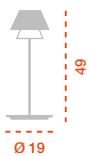

**ACABADOS**

Plomo metalizado y oro metalizado.

Metallic table lamp.

**BULBS**

- 1x60 W max. E14.
- 1x15 W max. low energy E14.

**FINISHINGS**

Metallic lead and metallic gold.

Продажа дизайнерской мебели,  
света и аксессуаров  
по всей России