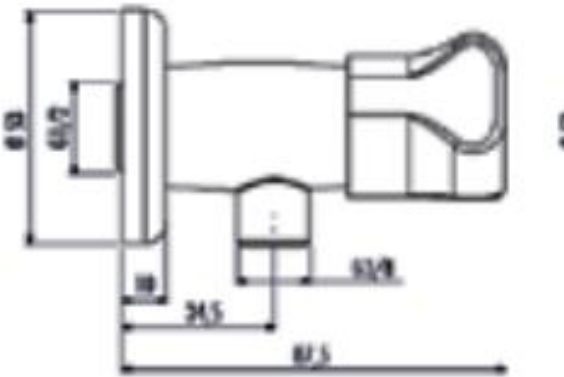

TEKNİK ÇİZİM

ÖZELLİKLER

Creavit önceden haber vermeksizin, ürünlerde ve teknik detaylarda değişiklik yapma hakkını saklı tutar. Renkler gerçekte olduğundan farklı görünebilir.

Kalite Yönetim Sistemi

Müşteri Memnuniyeti Belgesi

Çevre Yönetim Sistemi

İş Sağlığı ve Güvenliği Yönetim Sistemi

LGA

Alman Standartlarına Uygunluk Belgesi

kiwa

Hollanda Standartlarına Uygunluk Belgesi

GOST - R

Rusya Standartlarına Uygunluk Belgesi

UkrSEPRO

Ukrayna Standartlarına Uygunluk Belgesi

İsrail Standartlarına Uygunluk Belgesi

Nijerya Standartlarına Uygunluk Belgesi

Türk Standartlarına Uygunluk Belgesi