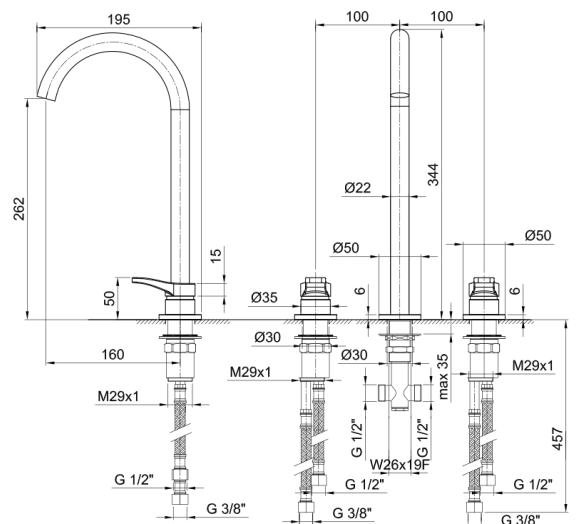

Комментарии:

сертификаты:

leadfree