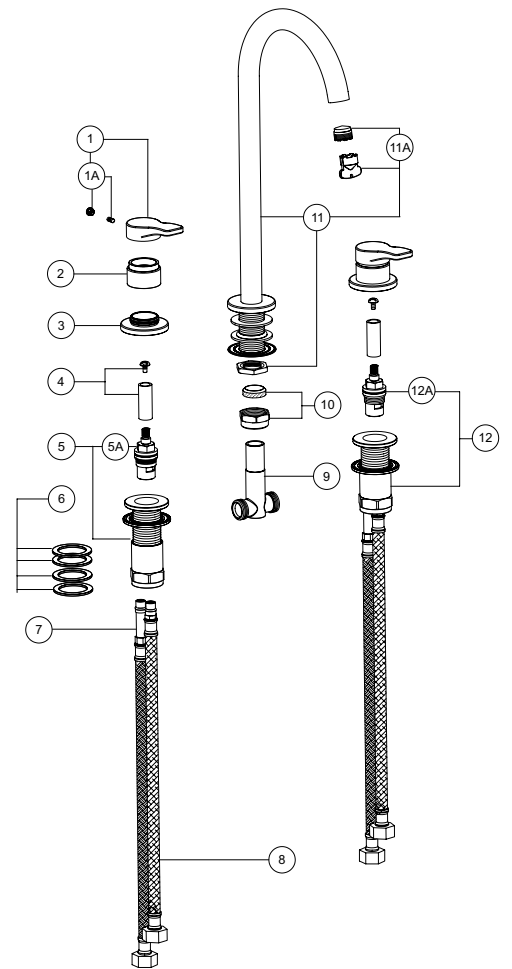

ABOUTWATER AL/23

Batteria lavabo 3 fori Art. B206WF / 3-hole washbasin mixer Art. B206WF / Mélangeur lavabo 3 trous Art. B206WF

N°	Codice / Code	Descrizione / Description / Désignation
1	90 00 8541	Maniglia completa per Art. B213 Complete handle for Art. B213 Manette complete pour Art. B213
1A	90 00 9533	Confezione fissaggio per maniglia vitone Art. 3903S Fixing kit for valve handle Art. 3903S Kit de fixation pour manette du robinet pour Art. 3903S
2	90 00 8546	Canotto per Art. B204WF Pipe for Art. B204WF Tuyau pour Art. B204WF
3	90 00 8547	Rosone piantana per Art. B204WF Plate stop-tab Art. B204WF Rosace robinet lateral Art. B204WF
4	90 00 8548	Adattatore D.14 H37 con vite per Art. B204WF Adaptor D.14 H37 with screw for Art.B204WF Adaptateur D.14 H37 avec ressort pour Art.B204WF
5	90 00 8567	Piantana sx completa per Art. B204WF Left stop-tap for Art. B204WF Robinet lateral gauche pour Art. B204WF
5A	90 00 9426	Vitone 1/2" ceramico 90° sinistro Left 90° ceramic valve stem Tete de robinet ceramique gauche 90°
6	90 00 9476	Kit guarnizioni piantane per Art. 4204 Riviera Kit of gaskets of stop valves for Art. 4204 Riviera Confection de joints de robinets lateraux pour Art. 4204 Riviera
7	90 02 9108	Flessibili entrata acqua (coppia) Paire of flexible pipes for water inlet Paire de flexibles pour arrive d'aeu
8	90 02 9109	Flessibili collegamento bocca (coppia) Pair of flexible pipes for spout connection Paire de flexibles pour connection du bec
9	90 00 9875U	Crocera per barriere lavabo Art. 5904S-5905S Venezia T-joint for washbasin suite for Art. 5904S-5905S Venezia Croisillon pour barrières lavabo Art. 5904S-5905S Venezia
10	90 00 9932	Confezione guarnizioni e minuterie per crocera Art. 5904-5905-5911 Set of gaskets and accessories for cruises Art. 5904-5905-5911 Conféction de joints et menuiseries pour croisières Art. 5904-5905-5911
11	90 00 8545	Bocca completa per Art. B206WF Complete spout for Art. B206WF Bec complete pour Art. B206WF
11A	90 00 9793	Aeratore cachè M18,5x1 per Art. 2604SF Nostromo Aerator cachè M18,5x1 for Art. 2604SF Nostromo Aérateur cachè M18,5x1 pour Art. 2604SF Nostromo
12	90 00 8519	Piantana completa per Art. A204WF-A206WF-A207WF Complete stop-tap for Art. A204WF-A206WF-A207WF Robinet lateral complet pour Art. A204WF-A206WF-A207WF
12A	90 00 0892	Vitone ceramico Ceramic valve stem Tete de robinet ceramique