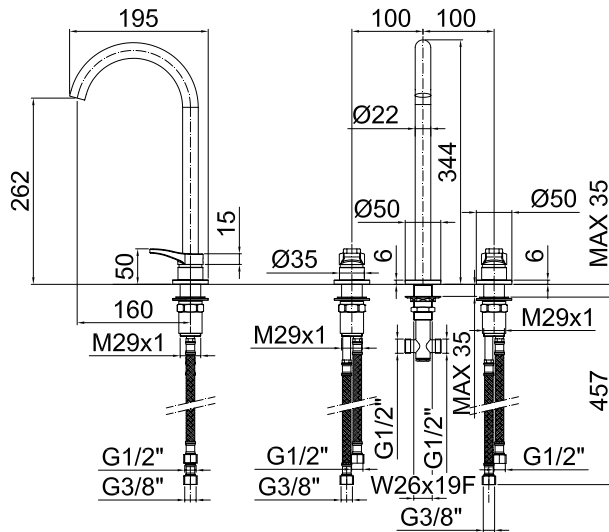

ABOUTWATER AL/23

Batteria lavabo 3 fori Art. B206WF / 3-hole washbasin mixer Art. B206WF / Mélangeur lavabo 3 trous Art. B206WF

N°	Codice / Code	Descrizione / Description / Désignation
1	90 00 8541	Maniglia completa per Art. B213 Complete handle for Art. B213 Manette complete pour Art. B213
1A	90 00 9533	Confezione fissaggio per maniglia vitone Art. 3903S Fixing kit for valve handle Art. 3903S Kit de fixation pour manette du robinet pour Art. 3903S
2	90 00 8546	Canotto per Art. B204WF Pipe for Art. B204WF Tuyau pour Art. B204WF
3	90 00 8547	Rosone piantana per Art. B204WF Plate stop-tab Art. B204WF Rosace robinet lateral Art. B204WF
4	90 00 8548	Adattatore D.14 H37 con vite per Art. B204WF Adaptor D.14 H37 with screw for Art.B204WF Adaptateur D.14 H37 avec ressort pour Art.B204WF
5	90 00 8567	Piantana sx completa per Art. B204WF Left stop-tap for Art. B204WF Robinet lateral gauche pour Art. B204WF
5A	90 00 9426	Vitone 1/2" ceramico 90° sinistro Left 90° ceramic valve stem Tete de robinet ceramique gauche 90°
6	90 00 9476	Kit guarnizioni piantane per Art. 4204 Riviera Kit of gaskets of stop valves for Art. 4204 Riviera Confection de joints de robinets lateraux pour Art. 4204 Riviera
7	90 02 9108	Flessibili entrata acqua (coppia) Paire of flexible pipes for water inlet Paire de flexibles pour arrive d'aeu
8	90 02 9109	Flessibili collegamento bocca (coppia) Pair of flexible pipes for spout connection Paire de flexibles pour connection du bec
9	90 00 9875U	Crocera per barriere lavabo Art. 5904S-5905S Venezia T-joint for washbasin suite for Art. 5904S-5905S Venezia Croisillon pour barrières lavabo Art. 5904S-5905S Venezia
10	90 00 9932	Confezione guarnizioni e minuterie per crocera Art. 5904-5905-5911 Set of gaskets and accessories for cruises Art. 5904-5905-5911 Conféction de joints et menuiseries pour croisières Art. 5904-5905-5911
11	90 00 8545	Bocca completa per Art. B206WF Complete spout for Art. B206WF Bec complete pour Art. B206WF
11A	90 00 9793	Aeratore cachè M18,5x1 per Art. 2604SF Nostromo Aerator cachè M18,5x1 for Art. 2604SF Nostromo Aérateur cachè M18,5x1 pour Art. 2604SF Nostromo
12	90 00 8519	Piantana completa per Art. A204WF-A206WF-A207WF Complete stop-tap for Art. A204WF-A206WF-A207WF Robinet lateral complet pour Art. A204WF-A206WF-A207WF
12A	90 00 0892	Vitone ceramico Ceramic valve stem Tete de robinet ceramique