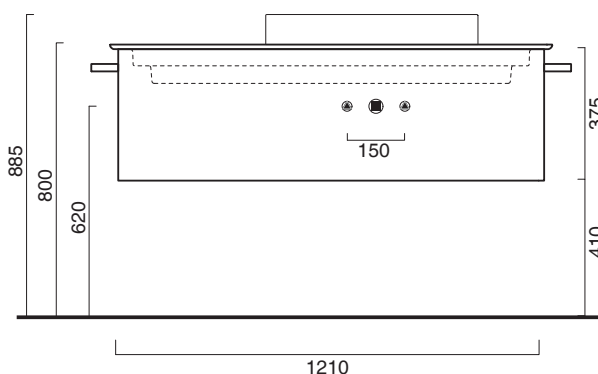

(#) L'MDF CARB è un prodotto legnoso a bassa emissione di formaldeide
(#) MDF CARB is an engineered wood product which has low formaldehyde emission
(#) Le MDF CARB est un produit en bois à faible émission de formaldéhyde