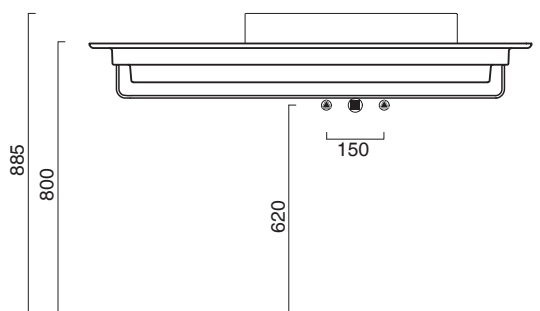

HORIZON 60x35 + CERAMIC TOP 125x50 R CATALANO

THE ESSENCE OF CERAMICS

Portasciugamani in alluminio.
Aluminium towel rail.
Porte serviette en aluminium.

- cod. 5PPC12500 Cromo | Chrome
- cod. 5PPC125DO Oro | Gold
- cod. 5PPC125NS Nero satinato | Satin black