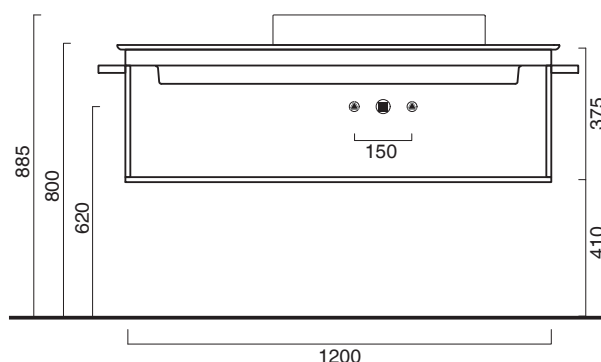

Struttura in alluminio completa di ripiano in laminato.
Wall-mounted aluminum frame with laminate shelf.
Structure en aluminium avec plan en stratifié.

- cod. 5S1255000 Inox scotch-brite
- cod. 5S12550BM Bianco satinato | Satin white
- cod. 5S12550NS Nero satinato | Satin black