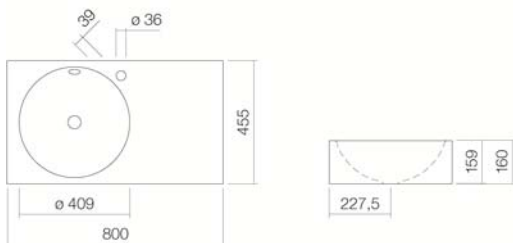

#### Lavabos suspendidos

WT.MC800H.L

Referencia: 4231000000

Diseño de partners: sieger design

#### Propiedades

Nombre del artículo	WT.MC800H.L
Referencia	4231000000
Color estándar	Blanco
Superficie especial	Blanco, de cuidado facil (XXXX XXX 400) Blanco, superficie antibacteriana (XXXX XXX 401)
Variante	con orificio para grifería, con rebosadero
Variante especial	sin orificio para grifería, sin rebosadero, colores especiales y mate
Medidas	800 x 455 x 160 mm
Material	Acero vitrificado
Peso neto	10,3 kg
Montaje	para la conexión a la pared
Accesorios	Sifón SI.2, Sifón SI.3, Revestimiento de la llave de escuadra EV.3, Válvula tapón de desagüe VT.1, Toallero su montaje bajo la parte frontal HTH.800.1, Toallero su montaje lateral a la izquierda HTH.320.L1
Indicaciones acerca de la grifería	Zona de impacto recomendada aprox. 115 – 175 mm desde el centro del grifo.
Con grifería de salida vertical (ángulo de impacto 90°) y aireador incorporado, el agua cae de forma óptima sobre orificio de desagüe.	

#### Especificación de texto

Lavabo suspendido rectangular, 800 x 455 mm, molde del lavabo a la izquierda, vitrificado en el interior y en el exterior, blanco, altura 160 mm, con orificio para grifería y rebosadero, incluye set de fijación y dispositivo de rebosadero