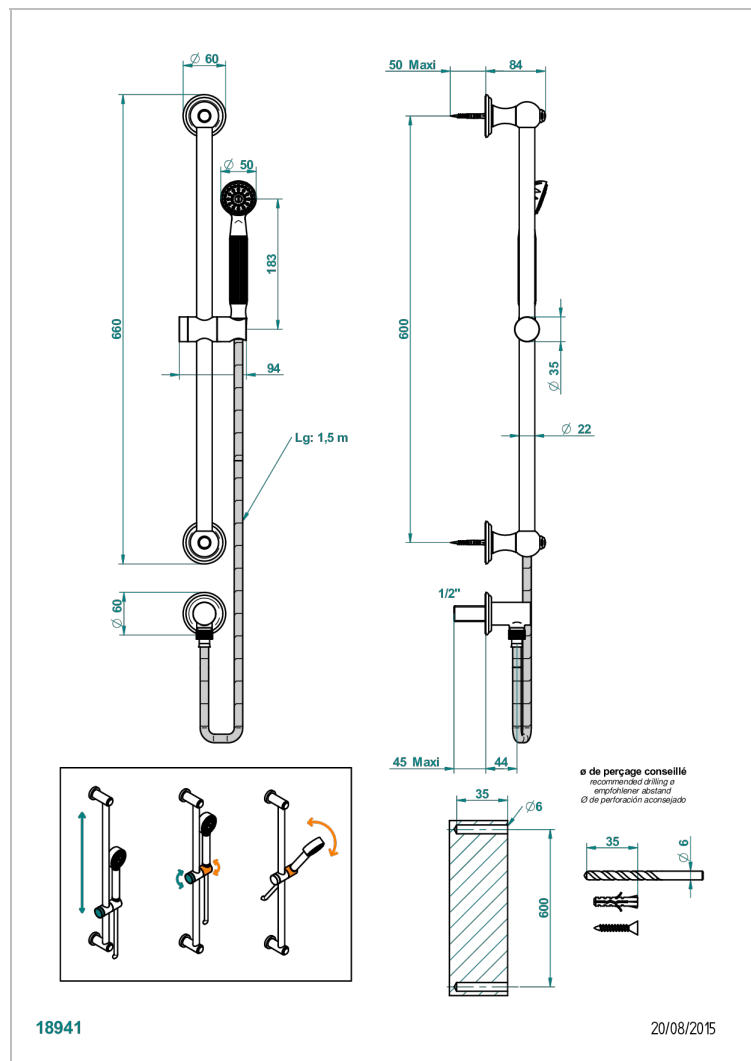

Душ ручной стильный встраиваемый в стену, 60 см штанга, шланг, крючок и патрубков для душа

ХАРАКТЕРИСТИКИ

- Mandarin
- Душ ручной стильный встраиваемый в стену, 60 см штанга, шланг, крючок и патрубков для душа

ТЕХНИЧЕСКИЕ ХАРАКТЕРИСТИКИ

- Recommandé : 3 bars (max. 5 bars) - Advised : 43,5 psi (max. 72 psi)
- 9,5 l/min à 3 bars (2.5 gpm at 43.5 psi)

ДОСТУПНЫЕ ВАРИАНТЫ ПОКРЫТИЙ

Blush PVD - H62
Graphite PVD - H64
Matt Umber PVD - H67
Matt blush PVD - H60
Matt graphite PVD - H65
Umber PVD - H66

Аранья (чёрный никель) - D24
Бронза - D01
Золото - F01
Матовая красная старинная медь - H07
Матовое золото - F07
Матовое светлое золото - F31

Матовый никель - C01
Матовый хром - C02
Никель - B01
Покрытие PVD бронза - F33
Покрытие PVD золотистый цвет - H52
Покрытие PVD латунь - H49