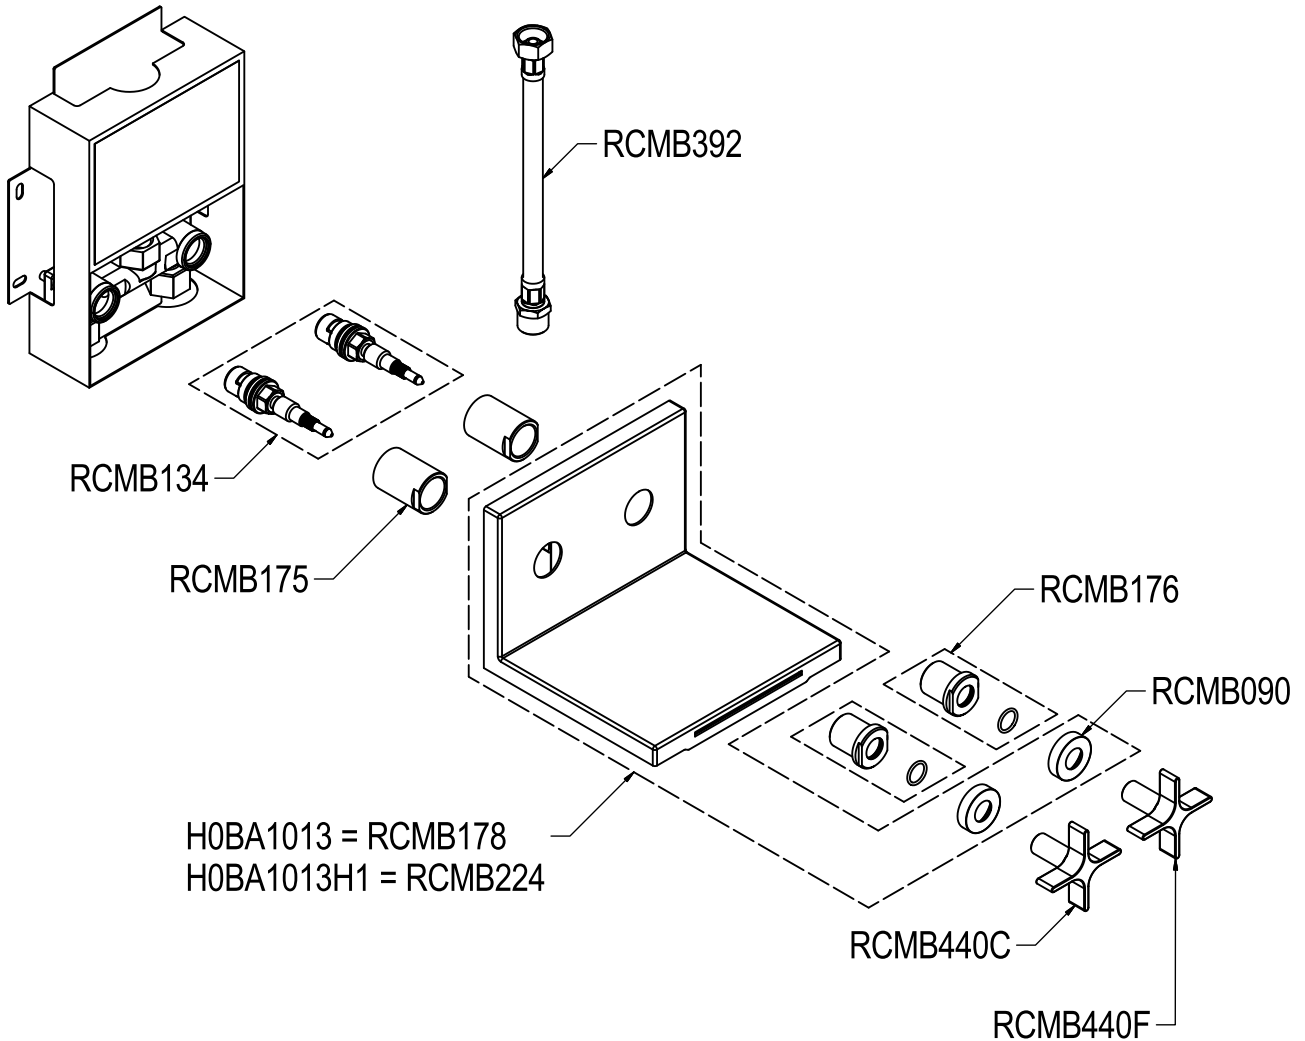

SCHEDA TECNICA / TECHNICAL DATA

RUBINETTERIE RITMONIO S.R.L. si riserva tutti i diritti connessi con il presente documento e con l'oggetto o la materia ivi rappresentati con divieto di riprodurlo, utilizzarlo o renderlo accessibile a terzi in assenza di previa autorizzazione. Disegno CAD non modificabile a mano

SERIE	WATERBLADE	CODICE	H0BA1013-H0BA1013H1	DATA EMISSIONE	15/12/10
DENOMINAZIONE	Gruppo ad incasso per lavabo Built-in basin group			REVISIONE	2
					13/05/19