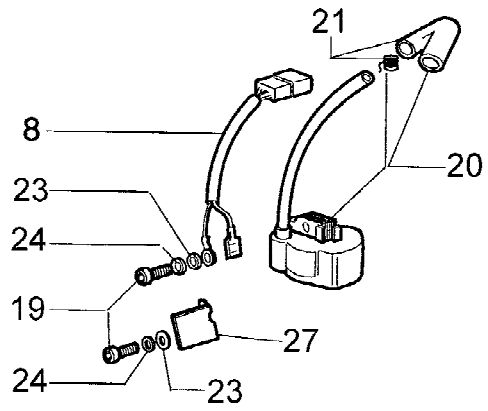

Ref #	Part Number	Qty	Description
1	4160125	1,00	STARTER ROPE
2	4161264B	1,00	FLYWHEEL
3	4191020A	1,00	HANDLE
4	3024018	1,00	SEEGER RING
5	4161150	1,00	WASHER
6	4161148A	1,00	PULLEY
7	004000132R	1,00	SPRING
8	4162266A	1,00	CABLE
9	4161361	1,00	STARTER ASSY
10	4160072	2,00	SPACER
11	3801010	1,00	SCREW
12	61010006	1,00	COVER
13	3916005	4,00	WASHER
14	3916006	4,00	WASHER
15	3801009	4,00	SCREW
16	4161151	1,00	PIN
17	4138441	1,00	PAWL
18	4161186R	1,00	SPRING
19	3801003	2,00	SCREW
20	4138722	1,00	IGNITION COIL
21	4098064	1,00	SPARK PLUG CAP
22	4161202	1,00	CLUTCH
23	3916004	2,00	WASHER
24	3819005	2,00	WASHER
25	3806035	2,00	SCREW
26	4161200	1,00	SPRING
27	4160146A	1,00	SPOOL BAFFLE
28	4161199	1,00	CLUTCH DRIVER
29	3918007	2,00	WASHER
30	4161201	2,00	BUSHING