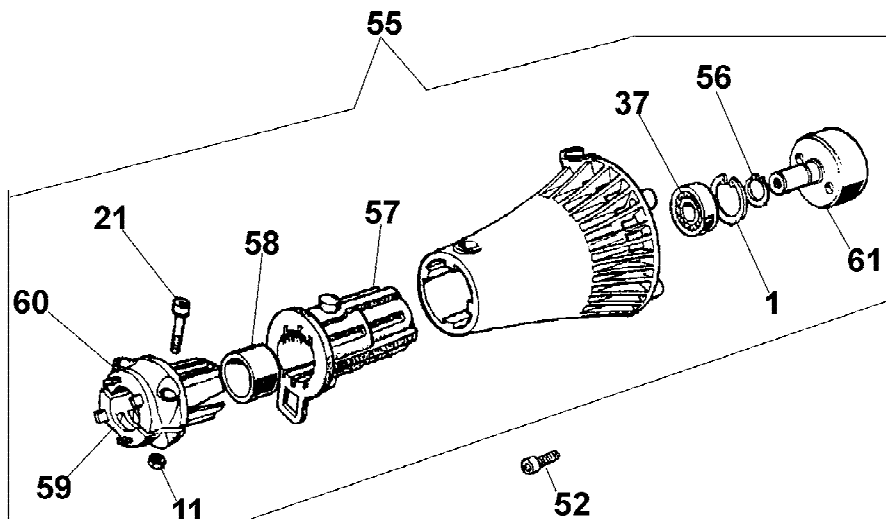

Ref #	Part Number	Qty	Description
1	3025019	1,00	SEEGER RING
2	3801015	2,00	SCREW
3	4100374A	2,00	COLLAR
4	4160262B	1,00	HANDGRIP D.26
5	3801013	8,00	SCREW
6	2317021	8,00	SWITCH
7	074000183	1,00	HANDLE CONNEC.
8	3960021	1,00	SCREW
9	4100456r	1,00	GUARD
10	4160011	1,00	TUBE D.26
11	3914003	3,00	NUT
12	2317021	1,00	SWITCH
13	4138358	1,00	BUTTON
14	4138360	1,00	SPRING
15	4174246	1,00	LEVER
16	4174245	1,00	THROTTLE LEV RE
17	4138361	1,00	SPRING
18	3801008	1,00	SCREW
19	4100098B	1,00	SPRING
20	3960029	2,00	SCREW
21	3801016	2,00	SCREW
22	4095032A	1,00	HAND GRIP GREY
23	4174187B	1,00	HANDLE
24	61040131	1,00	HANDLE
25	4161439A	1,00	THROTTLE CABLE
26	4161440A	1,00	CABLE L.930
27	4161477A	1,00	HANDLE ASSY
28	4161330A	1,00	DRIVE SHAFT D26
29	072700082	2,00	SHOCK ABSORBER
30	3801015	1,00	SCREW
31	4138359	1,00	BUTTON RED
32	4160012A	1,00	BEVEL GEAR D.26
33	3024010	1,00	SEEGER RING
34	3035005	1,00	BEARING
35	4161433B	1,00	BAND
36	3025018	1,00	SEEGER RING
37	3035023	1,00	BEARING
38	3035012	1,00	BEARING
39	4138311A	1,00	WASHER
40	3025009	1,00	SEEGER RING
41	4160139	1,00	BEVEL GEAR
42	4138428	1,00	CAP
43	4160338	1,00	GEAR CASE D.26
44	4162177A	1,00	GUARD
45	3806069	1,00	SCREW
46	3034011	1,00	BEARING
47	4162178	1,00	SPRING
48	3025021	1,00	SEEGER RING
49	3916008	1,00	WASHER
50	4160004B	1,00	FLANGE
51	4160005	1,00	FLANGE
52	3819006	4,00	WASHER
53	4179141	1,00	WASHER