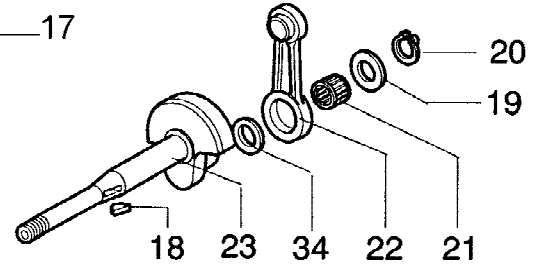

Ref #	Part Number	Qty	Description
1	61012010	1,00	TOOL KIT
2	4160463	1,00	HARNESS
3	3914003	2,00	NUT
4	3916005	2,00	WASHER
5	3910005	2,00	SCREW
6	4160209	2,00	SPACER
7	4160236	1,00	BAND D.26
8	3960040	2,00	SCREW
9	4138682	1,00	PLATE
10	3819006	4,00	WASHER
11	3801011	4,00	SCREW
12	4174275	1,00	BLADE
13	4179113A	1,00	SKIRT W/BLADE
14	4161506A	1,00	GUARD ASSY RED
15	4095568R	1,00	CUTTING BLADE 4T
16	61060013	1,00	PIN
17	070000192	1,00	COVER
18	3064004A	1,00	WASHER
19	3024012	1,00	SEEGER RING
20	071000010A	1,00	SPRING
21	070000193	2,00	BUSHING
22	61062006	1,00	NYLON SPOOL D2
23	071000006B	1,00	KNOB
24	63029008	1,00	NYLON HEAD D.2
25	61032047	1,00	LABELS SET

18 Walbro WYL-159A

● 3 KIT MEMBRANE & GUARNIZIONI
DIAPHRAGM & GASKET SET

■ 4 KIT RIPARAZIONE
REPAIR KIT

Ref #	Part Number	Qty	Description
1	2318578	1,00	CAP
2	2318954	2,00	SCREW
3	2318590	1,00	GASKET SET
4	2318591	1,00	REPAIR KIT
5	2318577	1,00	PAWL
6	2318189	1,00	CIRCLIP
7	2318958	1,00	VALVE
8	2318567	1,00	PUMP BODY
9	2318569	1,00	SCREW
10	003300201	1,00	PIN
11	2318570	1,00	PUMP BODY
12	2318592	1,00	VALVE
13	2318585	4,00	SCREW
14	2318572	1,00	BUSH
15	2318571	1,00	COVER
16	2318583	1,00	SCREW
17	003300204	1,00	FUEL FILTER
18	2318955A	1,00	CARBURETOR

Ref #	Part Number	Qty	Description
54	3819006	2,00	WASHER
55	61012009	1,00	CLUTCH COV.ORAN
56	3024012	4,00	SEEGER RING
57	4161428	1,00	SHOCK ABSORBER
58	4161364	1,00	BUSHING
59	61010020	1,00	ADAPTOR D.26
60	61010021	1,00	ADAPTOR D.26
61	4161343	1,00	CLUTCH DRUM