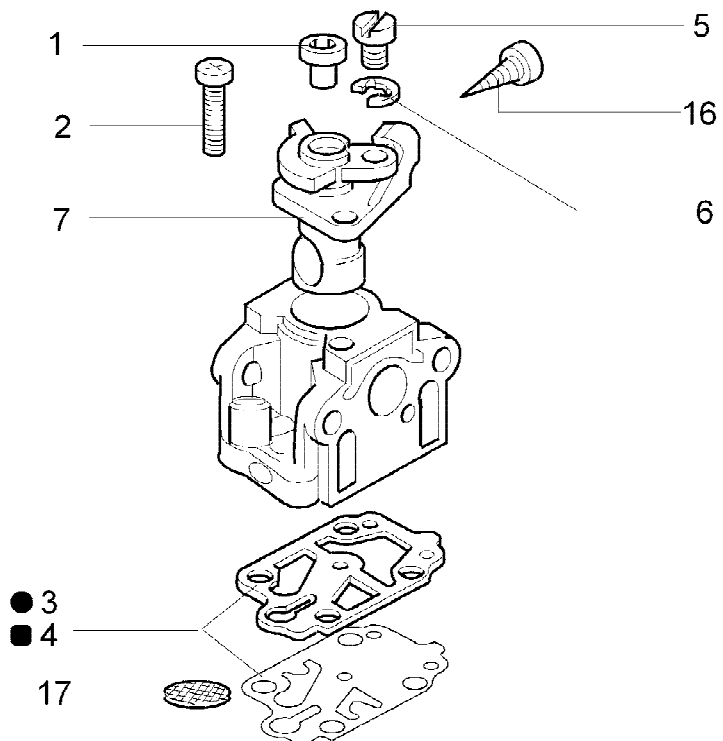

Ref #	Part Number	Qty	Description
1	61012010	1,00	TOOL KIT
2	4160463	1,00	HARNESS
3	3914003	2,00	NUT
4	3916005	2,00	WASHER
5	3910005	2,00	SCREW
6	4160209	2,00	SPACER
7	4160236	1,00	BAND D.26
8	3960040	2,00	SCREW
9	4138682	1,00	PLATE
10	3819006	4,00	WASHER
11	3801011	4,00	SCREW
12	4174275	1,00	BLADE
13	4179113A	1,00	SKIRT W/BLADE
14	4161506A	1,00	GUARD ASSY RED
15	4095568R	1,00	CUTTING BLADE 4T
16	61060013	1,00	PIN
17	070000192	1,00	COVER
18	3064004A	1,00	WASHER
19	3024012	1,00	SEEGER RING
20	071000010A	1,00	SPRING
21	070000193	2,00	BUSHING
22	61062006	1,00	NYLON SPOOL D2
23	071000006B	1,00	KNOB
24	63029008	1,00	NYLON HEAD D.2
25	61032047	1,00	LABELS SET

18 Walbro WYL-159A

● 3 KIT MEMBRANE & GUARNIZIONI
DIAPHRAGM & GASKET SET

■ 4 KIT RIPARAZIONE
REPAIR KIT

Ref #	Part Number	Qty	Description
1	2318578	1,00	CAP
2	2318954	2,00	SCREW
3	2318590	1,00	GASKET SET
4	2318591	1,00	REPAIR KIT
5	2318577	1,00	PAWL
6	2318189	1,00	CIRCLIP
7	2318958	1,00	VALVE
8	2318567	1,00	PUMP BODY
9	2318569	1,00	SCREW
10	003300201	1,00	PIN
11	2318570	1,00	PUMP BODY
12	2318592	1,00	VALVE
13	2318585	4,00	SCREW
14	2318572	1,00	BUSH
15	2318571	1,00	COVER
16	2318583	1,00	SCREW
17	003300204	1,00	FUEL FILTER
18	2318955A	1,00	CARBURETOR

Ref #	Part Number	Qty	Description
54	3819006	2,00	WASHER
55	61012009	1,00	CLUTCH COV.ORAN
56	3024012	4,00	SEEGER RING
57	4161428	1,00	SHOCK ABSORBER
58	4161364	1,00	BUSHING
59	61010020	1,00	ADAPTOR D.26
60	61010021	1,00	ADAPTOR D.26
61	4161343	1,00	CLUTCH DRUM