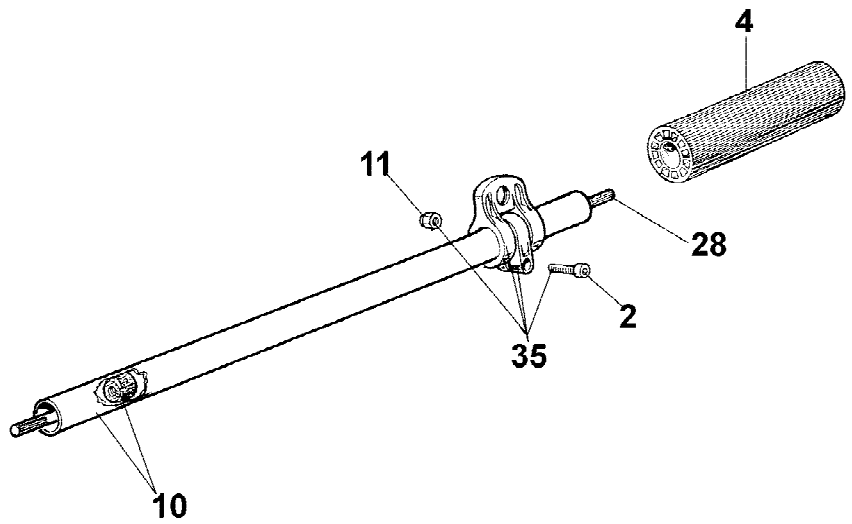

Ref #	Part Number	Qty	Description
1	3025019	1,00	SEEGER RING
2	3801015	2,00	SCREW
3	4100374A	2,00	COLLAR
4	4160262B	1,00	HANDGRIP D.26
5	3801013	8,00	SCREW
6	2317021	8,00	SWITCH
7	074000183	1,00	HANDLE CONNEC.
8	3960021	1,00	SCREW
9	4100456r	1,00	GUARD
10	4160011	1,00	TUBE D.26
11	3914003	3,00	NUT
12	2317021	1,00	SWITCH
13	4138358	1,00	BUTTON
14	4138360	1,00	SPRING
15	4174246	1,00	LEVER
16	4174245	1,00	THROTTLE LEV RE
17	4138361	1,00	SPRING
18	3801008	1,00	SCREW
19	4100098B	1,00	SPRING
20	3960029	2,00	SCREW
21	3801016	2,00	SCREW
22	4095032A	1,00	HAND GRIP GREY
23	4174187B	1,00	HANDLE
24	61040131	1,00	HANDLE
25	4161439A	1,00	THROTTLE CABLE
26	4161440A	1,00	CABLE L.930
27	4161477A	1,00	HANDLE ASSY
28	4161330A	1,00	DRIVE SHAFT D26
29	072700082	2,00	SHOCK ABSORBER
30	3801015	1,00	SCREW
31	4138359	1,00	BUTTON RED
32	4160012A	1,00	BEVEL GEAR D.26
33	3024010	1,00	SEEGER RING
34	3035005	1,00	BEARING
35	4161433B	1,00	BAND
36	3025018	1,00	SEEGER RING
37	3035023	1,00	BEARING
38	3035012	1,00	BEARING
39	4138311A	1,00	WASHER
40	3025009	1,00	SEEGER RING
41	4160139	1,00	BEVEL GEAR
42	4138428	1,00	CAP
43	4160338	1,00	GEAR CASE D.26
44	4162177A	1,00	GUARD
45	3806069	1,00	SCREW
46	3034011	1,00	BEARING
47	4162178	1,00	SPRING
48	3025021	1,00	SEEGER RING
49	3916008	1,00	WASHER
50	4160004B	1,00	FLANGE
51	4160005	1,00	FLANGE
52	3819006	4,00	WASHER
53	4179141	1,00	WASHER