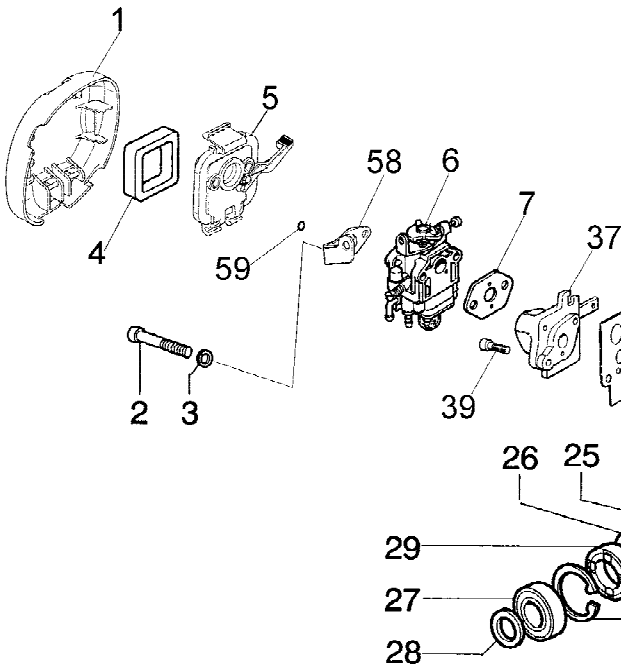

Ref #	Part Number	Qty	Description
1	61012010	1,00	TOOL KIT
2	4160463	1,00	HARNESS
3	3914003	2,00	NUT
4	3916005	2,00	WASHER
5	3910005	2,00	SCREW
6	4160209	2,00	SPACER
7	4160236	1,00	BAND D.26
8	3960040	2,00	SCREW
9	4138682	1,00	PLATE
10	3819006	4,00	WASHER
11	3801011	4,00	SCREW
12	4174275	1,00	BLADE
13	4179113A	1,00	SKIRT W/BLADE
14	4161506A	1,00	GUARD ASSY RED
15	4095568R	1,00	CUTTING BLADE 4T
16	61060013	1,00	PIN
17	070000192	1,00	COVER
18	3064004A	1,00	WASHER
19	3024012	1,00	SEEGER RING
20	071000010A	1,00	SPRING
21	070000193	2,00	BUSHING
22	61062006	1,00	NYLON SPOOL D2
23	071000006B	1,00	KNOB
24	63029008	1,00	NYLON HEAD D.2
25	61032047	1,00	LABELS SET

18 Walbro WYL-159A

● 3 KIT MEMBRANE & GUARNIZIONI
DIAPHRAGM & GASKET SET

■ 4 KIT RIPARAZIONE
REPAIR KIT

Ref #	Part Number	Qty	Description
1	2318578	1,00	CAP
2	2318954	2,00	SCREW
3	2318590	1,00	GASKET SET
4	2318591	1,00	REPAIR KIT
5	2318577	1,00	PAWL
6	2318189	1,00	CIRCLIP
7	2318958	1,00	VALVE
8	2318567	1,00	PUMP BODY
9	2318569	1,00	SCREW
10	003300201	1,00	PIN
11	2318570	1,00	PUMP BODY
12	2318592	1,00	VALVE
13	2318585	4,00	SCREW
14	2318572	1,00	BUSH
15	2318571	1,00	COVER
16	2318583	1,00	SCREW
17	003300204	1,00	FUEL FILTER
18	2318955A	1,00	CARBURETOR

Ref #	Part Number	Qty	Description
54	3819006	2,00	WASHER
55	61012009	1,00	CLUTCH COV.ORAN
56	3024012	4,00	SEEGER RING
57	4161428	1,00	SHOCK ABSORBER
58	4161364	1,00	BUSHING
59	61010020	1,00	ADAPTOR D.26
60	61010021	1,00	ADAPTOR D.26
61	4161343	1,00	CLUTCH DRUM