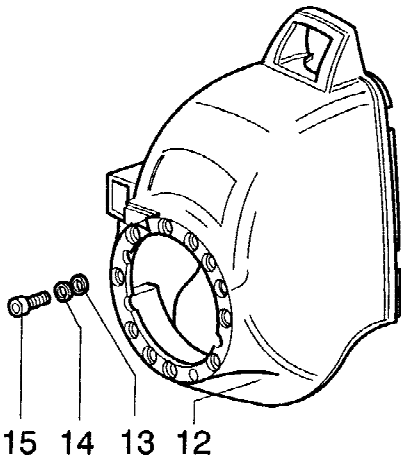

Ref #	Part Number	Qty	Description
1	4160125	1,00	STARTER ROPE
2	4161264B	1,00	FLYWHEEL
3	4191020A	1,00	HANDLE
4	3024018	1,00	SEEGER RING
5	4161150	1,00	WASHER
6	4161148A	1,00	PULLEY
7	004000132R	1,00	SPRING
8	4162266A	1,00	CABLE
9	4161361	1,00	STARTER ASSY
10	4160072	2,00	SPACER
11	3801010	1,00	SCREW
12	61010006	1,00	COVER
13	3916005	4,00	WASHER
14	3916006	4,00	WASHER
15	3801009	4,00	SCREW
16	4161151	1,00	PIN
17	4138441	1,00	PAWL
18	4161186R	1,00	SPRING
19	3801003	2,00	SCREW
20	4138722	1,00	IGNITION COIL
21	4098064	1,00	SPARK PLUG CAP
22	4161202	1,00	CLUTCH
23	3916004	2,00	WASHER
24	3819005	2,00	WASHER
25	3806035	2,00	SCREW
26	4161200	1,00	SPRING
27	4160146A	1,00	SPOOL BAFFLE
28	4161199	1,00	CLUTCH DRIVER
29	3918007	2,00	WASHER
30	4161201	2,00	BUSHING