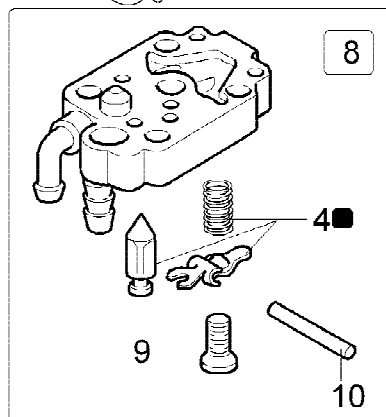

Ref #	Part Number	Qty	Description
1	61012010	1,00	TOOL KIT
2	4160463	1,00	HARNESS
3	3914003	2,00	NUT
4	3916005	2,00	WASHER
5	3910005	2,00	SCREW
6	4160209	2,00	SPACER
7	4160236	1,00	BAND D.26
8	3960040	2,00	SCREW
9	4138682	1,00	PLATE
10	3819006	4,00	WASHER
11	3801011	4,00	SCREW
12	4174275	1,00	BLADE
13	4179113A	1,00	SKIRT W/BLADE
14	4161506A	1,00	GUARD ASSY RED
15	4095568R	1,00	CUTTING BLADE 4T
16	61060013	1,00	PIN
17	070000192	1,00	COVER
18	3064004A	1,00	WASHER
19	3024012	1,00	SEEGER RING
20	071000010A	1,00	SPRING
21	070000193	2,00	BUSHING
22	61062006	1,00	NYLON SPOOL D2
23	071000006B	1,00	KNOB
24	63029008	1,00	NYLON HEAD D.2
25	61032047	1,00	LABELS SET

18 Walbro WYL-159A

● 3 KIT MEMBRANE & GUARNIZIONI
DIAPHRAGM & GASKET SET

■ 4 KIT RIPARAZIONE
REPAIR KIT

Ref #	Part Number	Qty	Description
1	2318578	1,00	CAP
2	2318954	2,00	SCREW
3	2318590	1,00	GASKET SET
4	2318591	1,00	REPAIR KIT
5	2318577	1,00	PAWL
6	2318189	1,00	CIRCLIP
7	2318958	1,00	VALVE
8	2318567	1,00	PUMP BODY
9	2318569	1,00	SCREW
10	003300201	1,00	PIN
11	2318570	1,00	PUMP BODY
12	2318592	1,00	VALVE
13	2318585	4,00	SCREW
14	2318572	1,00	BUSH
15	2318571	1,00	COVER
16	2318583	1,00	SCREW
17	003300204	1,00	FUEL FILTER
18	2318955A	1,00	CARBURETOR