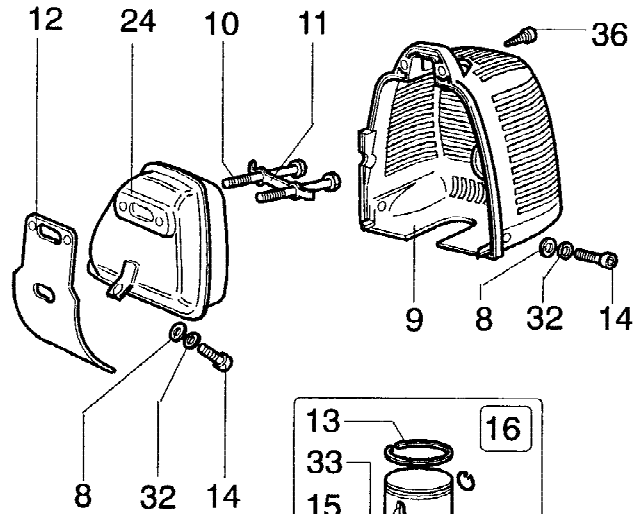

18 Walbro WYL-159A

● 3 KIT MEMBRANE & GUARNIZIONI
DIAPHRAGM & GASKET SET

■ 4 KIT RIPARAZIONE
REPAIR KIT

Ref #	Part Number	Qty	Description
1	2318578	1,00	CAP
2	2318954	2,00	SCREW
3	2318590	1,00	GASKET SET
4	2318591	1,00	REPAIR KIT
5	2318577	1,00	PAWL
6	2318189	1,00	CIRCLIP
7	2318958	1,00	VALVE
8	2318567	1,00	PUMP BODY
9	2318569	1,00	SCREW
10	003300201	1,00	PIN
11	2318570	1,00	PUMP BODY
12	2318592	1,00	VALVE
13	2318585	4,00	SCREW
14	2318572	1,00	BUSH
15	2318571	1,00	COVER
16	2318583	1,00	SCREW
17	003300204	1,00	FUEL FILTER
18	2318955A	1,00	CARBURETOR

Ref #	Part Number	Qty	Description
1	61160011	1,00	COVER
2	3801012	2,00	SCREW
3	3833073	2,00	WASHER
4	61160014	1,00	FILTER
5	61162007	1,00	FILTER. SUPP.
6	2318955A	1,00	CARBURETOR
7	4161438	1,00	GASKET
8	3916005	2,00	WASHER
9	61010005	1,00	MUFFLER COV
10	3806028	2,00	SCREW
11	4095211	1,00	PLATE
12	61010011	1,00	GASKET
13	072700048	1,00	PISTON RING D.3
14	3801010	2,00	SCREW
15	4160025	2,00	RING
16	4161030	1,00	PISTON ASSY.D.3
17	3055101	1,00	SPARK PLUG
18	4098232	1,00	KEY
19	3064005	1,00	WASHER
20	3024010	1,00	SEEGER RING
21	3037006	1,00	BEARING
22	4161275	1,00	CONNECTING ROD
23	4160363	1,00	CRANKSHAFT
24	61010012	1,00	MUFFLER
25	3034010	1,00	BEARING
26	3025019	2,00	SEEGER RING
27	3035023	1,00	BEARING
28	4160124	1,00	WASHER
29	3050030	1,00	SEALING
30	61010001	1,00	COVER
31	3801015	4,00	SCREW
32	3819006	4,00	WASHER
33	4160026	1,00	PIN
34	4098683	1,00	WASHER
35	4161570	1,00	SHORT BLOCK 26C
36	3960067	1,00	SCREW
37	4162256A	1,00	INSULATOR
38	4162257	1,00	GASKET
39	3801047	2,00	SCREW
40	3819006	3,00	WASHER
41	4162297	1,00	FUEL LINE
42	4162268	1,00	BUSHING
43	4162296	1,00	TUBE
44	4151258	1,00	COMPL. CAP
45	4100308	1,00	GASKET
46	61032026	1,00	CPL. FUEL TANK
47	094600450	1,00	FUEL FILTER
48	3918005	3,00	WASHER
49	61010004	1,00	TANK FOOT
50	61010002	1,00	SUPPORT
51	3801010	1,00	SCREW
52	4098377	2,00	BAND
53	3059002	1,00	BAND