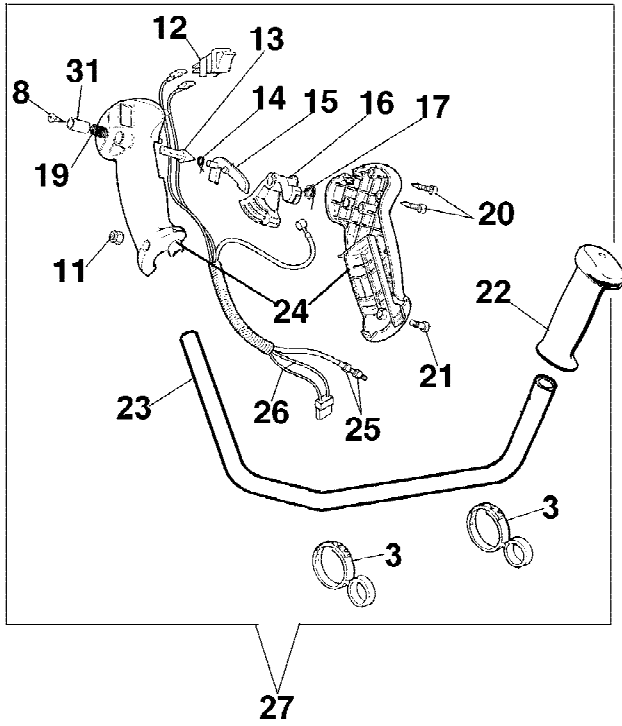

Ref #	Part Number	Qty	Description
1	3025019	1,00	SEEGER RING
2	3801015	2,00	SCREW
3	4100374A	2,00	COLLAR
4	4160262B	1,00	HANDGRIP D.26
5	3801013	8,00	SCREW
6	2317021	8,00	SWITCH
7	074000183	1,00	HANDLE CONNEC.
8	3960021	1,00	SCREW
9	4100456r	1,00	GUARD
10	4160011	1,00	TUBE D.26
11	3914003	3,00	NUT
12	2317021	1,00	SWITCH
13	4138358	1,00	BUTTON
14	4138360	1,00	SPRING
15	4174246	1,00	LEVER
16	4174245	1,00	THROTTLE LEV RE
17	4138361	1,00	SPRING
18	3801008	1,00	SCREW
19	4100098B	1,00	SPRING
20	3960029	2,00	SCREW
21	3801016	2,00	SCREW
22	4095032A	1,00	HAND GRIP GREY
23	4174187B	1,00	HANDLE
24	61040131	1,00	HANDLE
25	4161439A	1,00	THROTTLE CABLE
26	4161440A	1,00	CABLE L.930
27	4161477A	1,00	HANDLE ASSY
28	4161330A	1,00	DRIVE SHAFT D26
29	072700082	2,00	SHOCK ABSORBER
30	3801015	1,00	SCREW
31	4138359	1,00	BUTTON RED
32	4160012A	1,00	BEVEL GEAR D.26
33	3024010	1,00	SEEGER RING
34	3035005	1,00	BEARING
35	4161433B	1,00	BAND
36	3025018	1,00	SEEGER RING
37	3035023	1,00	BEARING
38	3035012	1,00	BEARING
39	4138311A	1,00	WASHER
40	3025009	1,00	SEEGER RING
41	4160139	1,00	BEVEL GEAR
42	4138428	1,00	CAP
43	4160338	1,00	GEAR CASE D.26
44	4162177A	1,00	GUARD
45	3806069	1,00	SCREW
46	3034011	1,00	BEARING
47	4162178	1,00	SPRING
48	3025021	1,00	SEEGER RING
49	3916008	1,00	WASHER
50	4160004B	1,00	FLANGE
51	4160005	1,00	FLANGE
52	3819006	4,00	WASHER
53	4179141	1,00	WASHER