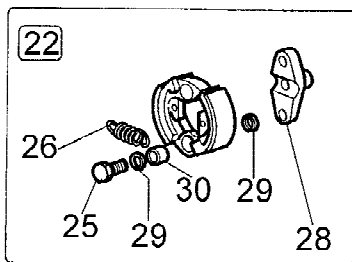

Ref #	Part Number	Qty	Description
1	4160125	1,00	STARTER ROPE
2	4161264B	1,00	FLYWHEEL
3	4191020A	1,00	HANDLE
4	3024018	1,00	SEEGER RING
5	4161150	1,00	WASHER
6	4161148A	1,00	PULLEY
7	004000132R	1,00	SPRING
8	4162266A	1,00	CABLE
9	4161361	1,00	STARTER ASSY
10	4160072	2,00	SPACER
11	3801010	1,00	SCREW
12	61010006	1,00	COVER
13	3916005	4,00	WASHER
14	3916006	4,00	WASHER
15	3801009	4,00	SCREW
16	4161151	1,00	PIN
17	4138441	1,00	PAWL
18	4161186R	1,00	SPRING
19	3801003	2,00	SCREW
20	4138722	1,00	IGNITION COIL
21	4098064	1,00	SPARK PLUG CAP
22	4161202	1,00	CLUTCH
23	3916004	2,00	WASHER
24	3819005	2,00	WASHER
25	3806035	2,00	SCREW
26	4161200	1,00	SPRING
27	4160146A	1,00	SPOOL BAFFLE
28	4161199	1,00	CLUTCH DRIVER
29	3918007	2,00	WASHER
30	4161201	2,00	BUSHING