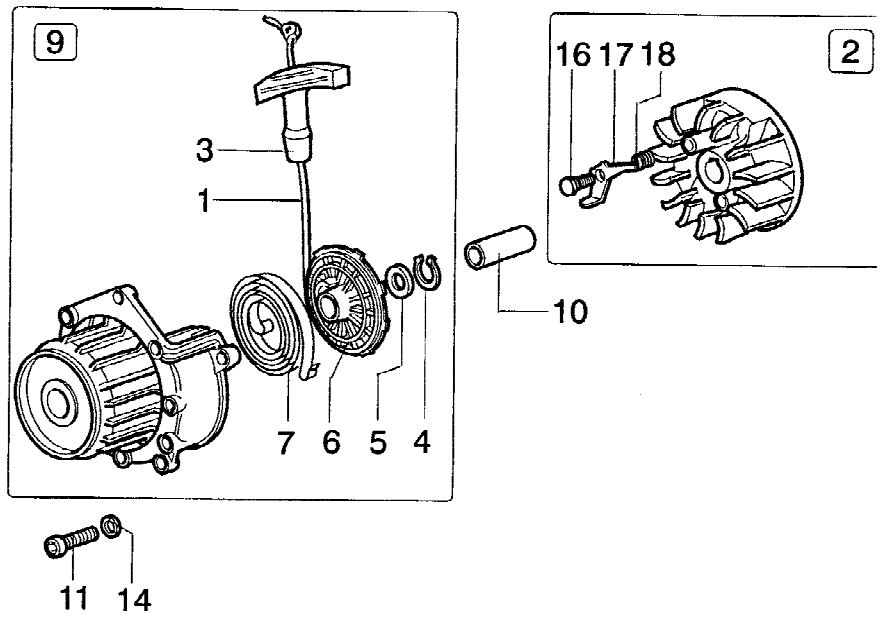

Ref #	Part Number	Qty	Description
1	4160125	1,00	STARTER ROPE
2	4161264B	1,00	FLYWHEEL
3	4191020A	1,00	HANDLE
4	3024018	1,00	SEEGER RING
5	4161150	1,00	WASHER
6	4161148A	1,00	PULLEY
7	004000132R	1,00	SPRING
8	4162266A	1,00	CABLE
9	4161361	1,00	STARTER ASSY
10	4160072	2,00	SPACER
11	3801010	1,00	SCREW
12	61010006	1,00	COVER
13	3916005	4,00	WASHER
14	3916006	4,00	WASHER
15	3801009	4,00	SCREW
16	4161151	1,00	PIN
17	4138441	1,00	PAWL
18	4161186R	1,00	SPRING
19	3801003	2,00	SCREW
20	4138722	1,00	IGNITION COIL
21	4098064	1,00	SPARK PLUG CAP
22	4161202	1,00	CLUTCH
23	3916004	2,00	WASHER
24	3819005	2,00	WASHER
25	3806035	2,00	SCREW
26	4161200	1,00	SPRING
27	4160146A	1,00	SPOOL BAFFLE
28	4161199	1,00	CLUTCH DRIVER
29	3918007	2,00	WASHER
30	4161201	2,00	BUSHING