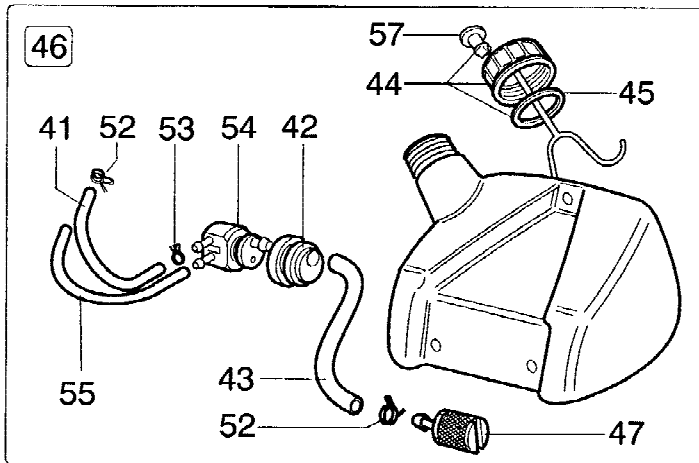

18 Walbro WYL-159A

● 3 KIT MEMBRANE & GUARNIZIONI
DIAPHRAGM & GASKET SET

■ 4 KIT RIPARAZIONE
REPAIR KIT

Ref #	Part Number	Qty	Description
1	2318578	1,00	CAP
2	2318954	2,00	SCREW
3	2318590	1,00	GASKET SET
4	2318591	1,00	REPAIR KIT
5	2318577	1,00	PAWL
6	2318189	1,00	CIRCLIP
7	2318958	1,00	VALVE
8	2318567	1,00	PUMP BODY
9	2318569	1,00	SCREW
10	003300201	1,00	PIN
11	2318570	1,00	PUMP BODY
12	2318592	1,00	VALVE
13	2318585	4,00	SCREW
14	2318572	1,00	BUSH
15	2318571	1,00	COVER
16	2318583	1,00	SCREW
17	003300204	1,00	FUEL FILTER
18	2318955A	1,00	CARBURETOR

Ref #	Part Number	Qty	Description
1	61160011	1,00	COVER
2	3801012	2,00	SCREW
3	3833073	2,00	WASHER
4	61160014	1,00	FILTER
5	61162007	1,00	FILTER. SUPP.
6	2318955A	1,00	CARBURETOR
7	4161438	1,00	GASKET
8	3916005	2,00	WASHER
9	61010005	1,00	MUFFLER COV
10	3806028	2,00	SCREW
11	4095211	1,00	PLATE
12	61010011	1,00	GASKET
13	072700048	1,00	PISTON RING D.3
14	3801010	2,00	SCREW
15	4160025	2,00	RING
16	4161030	1,00	PISTON ASSY.D.3
17	3055101	1,00	SPARK PLUG
18	4098232	1,00	KEY
19	3064005	1,00	WASHER
20	3024010	1,00	SEEGER RING
21	3037006	1,00	BEARING
22	4161275	1,00	CONNECTING ROD
23	4160363	1,00	CRANKSHAFT
24	61010012	1,00	MUFFLER
25	3034010	1,00	BEARING
26	3025019	2,00	SEEGER RING
27	3035023	1,00	BEARING
28	4160124	1,00	WASHER
29	3050030	1,00	SEALING
30	61010001	1,00	COVER
31	3801015	4,00	SCREW
32	3819006	4,00	WASHER
33	4160026	1,00	PIN
34	4098683	1,00	WASHER
35	4161570	1,00	SHORT BLOCK 26C
36	3960067	1,00	SCREW
37	4162256A	1,00	INSULATOR
38	4162257	1,00	GASKET
39	3801047	2,00	SCREW
40	3819006	3,00	WASHER
41	4162297	1,00	FUEL LINE
42	4162268	1,00	BUSHING
43	4162296	1,00	TUBE
44	4151258	1,00	COMPL. CAP
45	4100308	1,00	GASKET
46	61032026	1,00	CPL. FUEL TANK
47	094600450	1,00	FUEL FILTER
48	3918005	3,00	WASHER
49	61010004	1,00	TANK FOOT
50	61010002	1,00	SUPPORT
51	3801010	1,00	SCREW
52	4098377	2,00	BAND
53	3059002	1,00	BAND