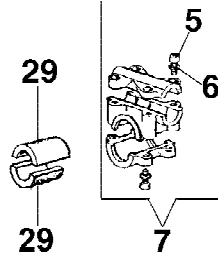

Ref #	Part Number	Qty	Description
1	3025019	1,00	SEEGER RING
2	3801015	2,00	SCREW
3	4100374A	2,00	COLLAR
4	4160262B	1,00	HANDGRIP D.26
5	3801013	8,00	SCREW
6	2317021	8,00	SWITCH
7	074000183	1,00	HANDLE CONNEC.
8	3960021	1,00	SCREW
9	4100456r	1,00	GUARD
10	4160011	1,00	TUBE D.26
11	3914003	3,00	NUT
12	2317021	1,00	SWITCH
13	4138358	1,00	BUTTON
14	4138360	1,00	SPRING
15	4174246	1,00	LEVER
16	4174245	1,00	THROTTLE LEV RE
17	4138361	1,00	SPRING
18	3801008	1,00	SCREW
19	4100098B	1,00	SPRING
20	3960029	2,00	SCREW
21	3801016	2,00	SCREW
22	4095032A	1,00	HAND GRIP GREY
23	4174187B	1,00	HANDLE
24	61040131	1,00	HANDLE
25	4161439A	1,00	THROTTLE CABLE
26	4161440A	1,00	CABLE L.930
27	4161477A	1,00	HANDLE ASSY
28	4161330A	1,00	DRIVE SHAFT D26
29	072700082	2,00	SHOCK ABSORBER
30	3801015	1,00	SCREW
31	4138359	1,00	BUTTON RED
32	4160012A	1,00	BEVEL GEAR D.26
33	3024010	1,00	SEEGER RING
34	3035005	1,00	BEARING
35	4161433B	1,00	BAND
36	3025018	1,00	SEEGER RING
37	3035023	1,00	BEARING
38	3035012	1,00	BEARING
39	4138311A	1,00	WASHER
40	3025009	1,00	SEEGER RING
41	4160139	1,00	BEVEL GEAR
42	4138428	1,00	CAP
43	4160338	1,00	GEAR CASE D.26
44	4162177A	1,00	GUARD
45	3806069	1,00	SCREW
46	3034011	1,00	BEARING
47	4162178	1,00	SPRING
48	3025021	1,00	SEEGER RING
49	3916008	1,00	WASHER
50	4160004B	1,00	FLANGE
51	4160005	1,00	FLANGE
52	3819006	4,00	WASHER
53	4179141	1,00	WASHER