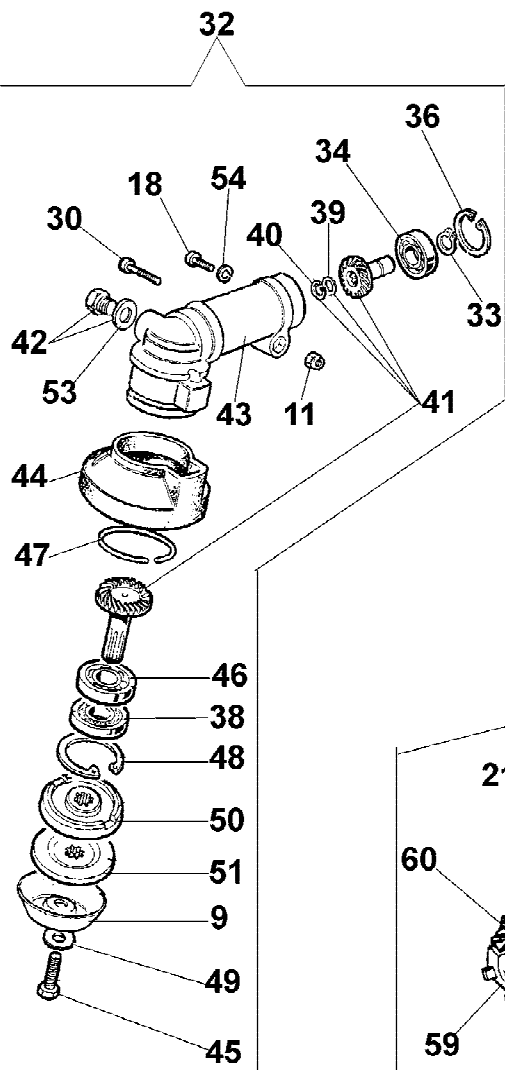

Ref #	Part Number	Qty	Description
1	61012010	1,00	TOOL KIT
2	4160463	1,00	HARNESS
3	3914003	2,00	NUT
4	3916005	2,00	WASHER
5	3910005	2,00	SCREW
6	4160209	2,00	SPACER
7	4160236	1,00	BAND D.26
8	3960040	2,00	SCREW
9	4138682	1,00	PLATE
10	3819006	4,00	WASHER
11	3801011	4,00	SCREW
12	4174275	1,00	BLADE
13	4179113A	1,00	SKIRT W/BLADE
14	4161506A	1,00	GUARD ASSY RED
15	4095568R	1,00	CUTTING BLADE 4T
16	61060013	1,00	PIN
17	070000192	1,00	COVER
18	3064004A	1,00	WASHER
19	3024012	1,00	SEEGER RING
20	071000010A	1,00	SPRING
21	070000193	2,00	BUSHING
22	61062006	1,00	NYLON SPOOL D2
23	071000006B	1,00	KNOB
24	63029008	1,00	NYLON HEAD D.2
25	61032047	1,00	LABELS SET

Ref #	Part Number	Qty	Description
54	4162270A	1,00	FITTING
55	4162316	1,00	FUEL LINE
56	3960057	3,00	SCREW
57	4098658A	1,00	BREATHER VALVE
58	61150025	1,00	SUPPORT
59	3049040	1,00	O-RING

Ref #	Part Number	Qty	Description
1	4160125	1,00	STARTER ROPE
2	4161264B	1,00	FLYWHEEL
3	4191020A	1,00	HANDLE
4	3024018	1,00	SEEGER RING
5	4161150	1,00	WASHER
6	4161148A	1,00	PULLEY
7	004000132R	1,00	SPRING
8	4162266A	1,00	CABLE
9	4161361	1,00	STARTER ASSY
10	4160072	2,00	SPACER
11	3801010	1,00	SCREW
12	61010006	1,00	COVER
13	3916005	4,00	WASHER
14	3916006	4,00	WASHER
15	3801009	4,00	SCREW
16	4161151	1,00	PIN
17	4138441	1,00	PAWL
18	4161186R	1,00	SPRING
19	3801003	2,00	SCREW
20	4138722	1,00	IGNITION COIL
21	4098064	1,00	SPARK PLUG CAP
22	4161202	1,00	CLUTCH
23	3916004	2,00	WASHER
24	3819005	2,00	WASHER
25	3806035	2,00	SCREW
26	4161200	1,00	SPRING
27	4160146A	1,00	SPOOL BAFFLE
28	4161199	1,00	CLUTCH DRIVER
29	3918007	2,00	WASHER
30	4161201	2,00	BUSHING