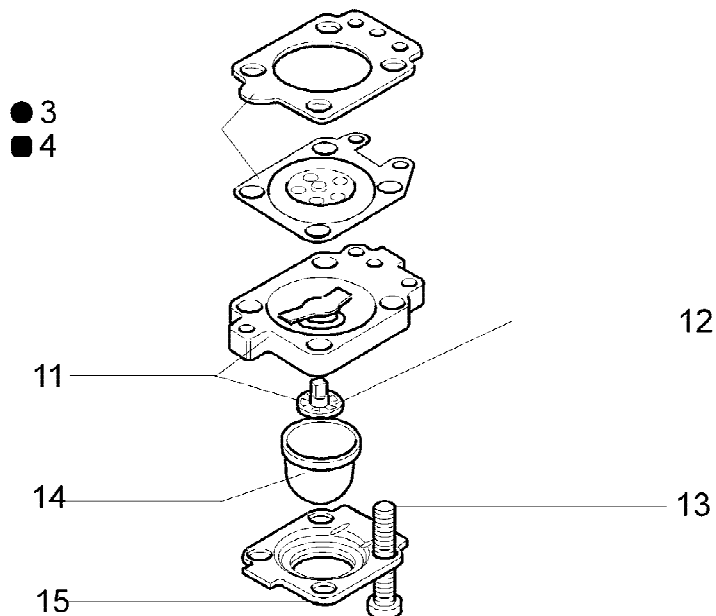

Ref #	Part Number	Qty	Description
1	61012010	1,00	TOOL KIT
2	4160463	1,00	HARNESS
3	3914003	2,00	NUT
4	3916005	2,00	WASHER
5	3910005	2,00	SCREW
6	4160209	2,00	SPACER
7	4160236	1,00	BAND D.26
8	3960040	2,00	SCREW
9	4138682	1,00	PLATE
10	3819006	4,00	WASHER
11	3801011	4,00	SCREW
12	4174275	1,00	BLADE
13	4179113A	1,00	SKIRT W/BLADE
14	4161506A	1,00	GUARD ASSY RED
15	4095568R	1,00	CUTTING BLADE 4T
16	61060013	1,00	PIN
17	070000192	1,00	COVER
18	3064004A	1,00	WASHER
19	3024012	1,00	SEEGER RING
20	071000010A	1,00	SPRING
21	070000193	2,00	BUSHING
22	61062006	1,00	NYLON SPOOL D2
23	071000006B	1,00	KNOB
24	63029008	1,00	NYLON HEAD D.2
25	61032047	1,00	LABELS SET

18 Walbro WYL-159A

● 3 KIT MEMBRANE & GUARNIZIONI
DIAPHRAGM & GASKET SET

■ 4 KIT RIPARAZIONE
REPAIR KIT

Ref #	Part Number	Qty	Description
1	2318578	1,00	CAP
2	2318954	2,00	SCREW
3	2318590	1,00	GASKET SET
4	2318591	1,00	REPAIR KIT
5	2318577	1,00	PAWL
6	2318189	1,00	CIRCLIP
7	2318958	1,00	VALVE
8	2318567	1,00	PUMP BODY
9	2318569	1,00	SCREW
10	003300201	1,00	PIN
11	2318570	1,00	PUMP BODY
12	2318592	1,00	VALVE
13	2318585	4,00	SCREW
14	2318572	1,00	BUSH
15	2318571	1,00	COVER
16	2318583	1,00	SCREW
17	003300204	1,00	FUEL FILTER
18	2318955A	1,00	CARBURETOR