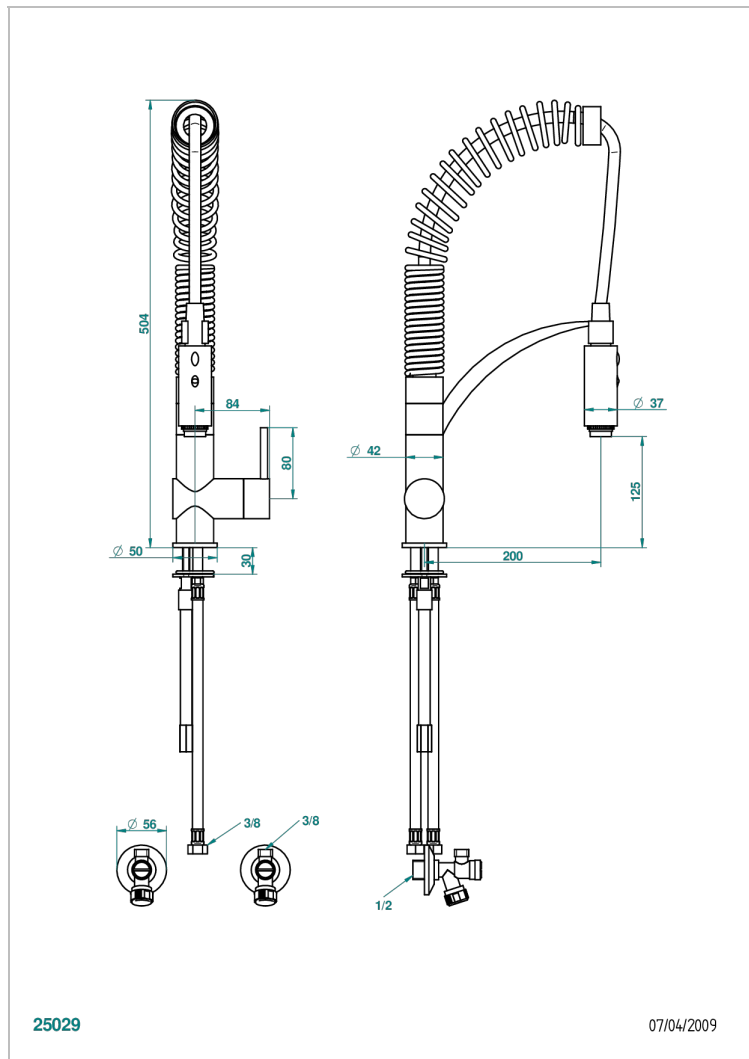

Смеситель однорычажный с 2-режимным ручным душем (возможны только цвета хром А02 и матовый никель С01), серия PRIMO

25029

07/04/2009

ХАРАКТЕРИСТИКИ

- Bobi
- Смеситель однорычажный с 2-режимным ручным душем (возможны только цвета хром А02 и матовый никель С01), серия PRIMO