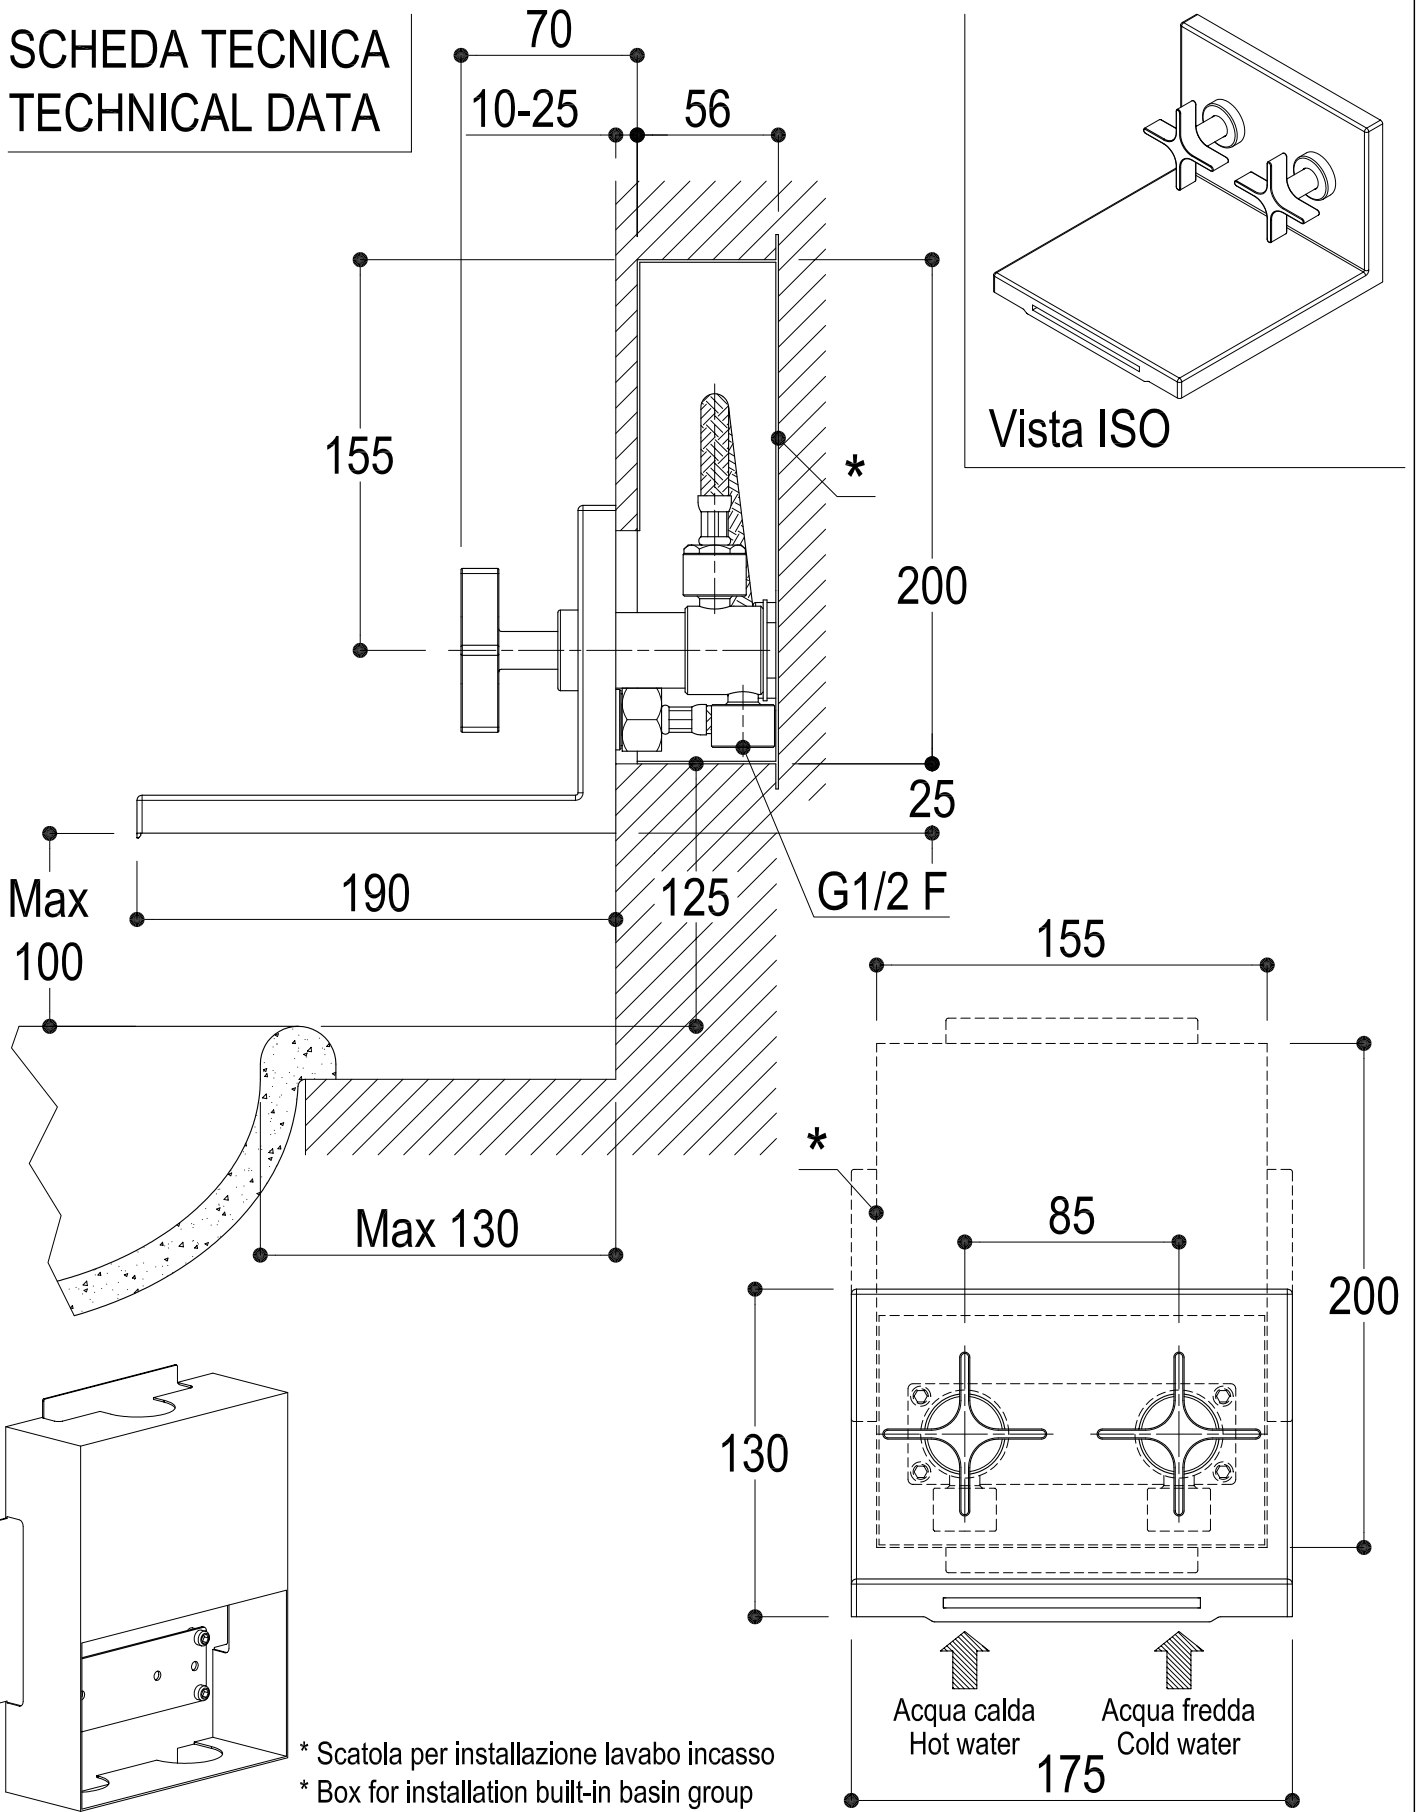

**SCHEDA TECNICA
TECHNICAL DATA**

* Scatola per installazione lavabo incasso
* Box for installation built-in basin group

 Ritmonio RUBINETTERIE 13019 VARALLO _ (VC) _ ITALY	SERIE	WATERBLADE	CODICE	1013H1	DATA EMISSIONE	27/10/05
	DENOMINAZIONE	Gruppo ad incasso per lavabo Built-in basin group				
REVISIONE	EMESSO DA	ZUMELLA	APPROVATO DA	CERMINARA		